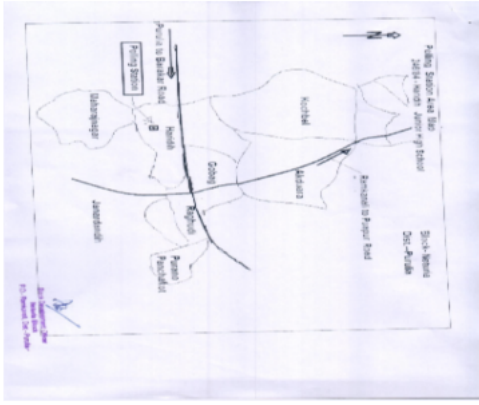

Nazri Naksha