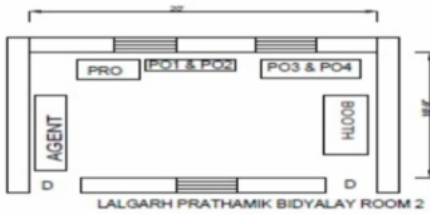

নির্বাচক নিবন্ধন আধিকারিকের স্বাক্ষর

Nazri Naksha

Google Map View

Polling Station Building Front View

Polling Station Front View

Cad View

Key MAP View

1 নাম : আজরা খাতুন স্বামীর নাম: মহঃওলি বাড়ির নং : n0053 বয়স : 61 লিঙ্গ : মহিলা ফটো উপলব্ধ	WB/35/241/060479	2 নাম : মহঃ রসিদ আলম পিতার নাম: মহঃ ওলি আলম বাড়ির নং : n0054 বয়স : 35 লিঙ্গ : পুরুষ ফটো উপলব্ধ	ZJZ1255801	3 নাম : লাইলন খাতুন স্বামীর নাম: মহঃরসিদ আলম আনসারী বাড়ির নং : n0054 বয়স : 37 লিঙ্গ : মহিলা ফটো উপলব্ধ	ZJZ1796143
4 নাম : রোশন খাতুন স্বামীর নাম: মহঃ নাজির বাড়ির নং : n0054 বয়স : 33 লিঙ্গ : মহিলা ফটো উপলব্ধ	ZJZ1668011	5 নাম : মহঃ নাজির পিতার নাম: মহঃ ওলি বাড়ির নং : n0054 বয়স : 37 লিঙ্গ : পুরুষ ফটো উপলব্ধ	ZJZ1667989	6 নাম : মহঃকুরসিদ পিতার নাম: মহঃওলি বাড়ির নং : n0054 বয়স : 44 লিঙ্গ : পুরুষ ফটো উপলব্ধ	KFG2453694
7 নাম : হাসিনা বানু স্বামীর নাম: মহঃ কালাম বাড়ির নং : n0053 বয়স : 43 লিঙ্গ : মহিলা ফটো উপলব্ধ	KFG2975746	8 নাম : মহঃ শফীক পিতার নাম: উম্মেদুদ্দিন শেখ বাড়ির নং : n0052 বয়স : 86 লিঙ্গ : পুরুষ ফটো উপলব্ধ	WB/35/241/060213	9 নাম : খেইরুন বিবি স্বামীর নাম: মহঃ শফীক বাড়ির নং : n0052 বয়স : 81 লিঙ্গ : মহিলা ফটো উপলব্ধ	WB/35/241/060137
10 নাম : অজমেকুন বানু পিতার নাম: মহঃ শফীক বাড়ির নং : n0052 বয়স : 40 লিঙ্গ : মহিলা ফটো উপলব্ধ	ZJZ0291187	11 নাম : উত্তম তত্তুবায় পিতার নাম: শিবরাম তত্তুবায় বাড়ির নং : n0052 বয়স : 55 লিঙ্গ : পুরুষ ফটো উপলব্ধ	WB/35/241/060335	12 নাম : কাজল তত্তুবায় স্বামীর নাম: উত্তম তত্তুবায় বাড়ির নং : n0052 বয়স : 43 লিঙ্গ : মহিলা ফটো উপলব্ধ	KFG2975225
13 নাম : শুশান্ত তত্তুবায় পিতার নাম: চৈতন্য তত্তুবায় বাড়ির নং : 106 বয়স : 42 লিঙ্গ : পুরুষ ফটো উপলব্ধ	KFG3816568	14 নাম : সুমনা দত্ত স্বামীর নাম: শ্রীকান্ত তত্তুবায় বাড়ির নং : n0052 বয়স : 31 লিঙ্গ : মহিলা ফটো উপলব্ধ	ZJZ1796200	15 নাম : নীলকণ্ঠ তত্তুবায় পিতার নাম: চৈতন্য তত্তুবায় বাড়ির নং : n0052 বয়স : 36 লিঙ্গ : পুরুষ ফটো উপলব্ধ	ZJZ1255793
16 নাম : কালাম শেখ পিতার নাম: মহঃ শফীক শেখ বাড়ির নং : n0052 বয়স : 60 লিঙ্গ : পুরুষ ফটো উপলব্ধ	WB/35/241/060176	17 নাম : মহম্মদ রামজান পিতার নাম: মহঃ শফীক বাড়ির নং : n0052 বয়স : 49 লিঙ্গ : পুরুষ ফটো উপলব্ধ	ZJZ0816595	18 নাম : মহঃ আজাদ পিতার নাম: মহঃ শফীক বাড়ির নং : n0052 বয়স : 44 লিঙ্গ : পুরুষ ফটো উপলব্ধ	KFG2975241
19 নাম : তাবাসুম পারবিন স্বামীর নাম: মহঃআজাদ বাড়ির নং : n0052 বয়স : 33 লিঙ্গ : মহিলা ফটো উপলব্ধ	ZJZ1796218	20 নাম : অতসী মন্ডল স্বামীর নাম: নীলকান্ত তত্তুবায় বাড়ির নং : N0052 বয়স : 35 লিঙ্গ : মহিলা ফটো উপলব্ধ	ZJZ2427664	21 নাম : অর্পিতা তত্তুবায় স্বামীর নাম: শুশান্ত তত্তুবায় বাড়ির নং : 106 বয়স : 33 লিঙ্গ : মহিলা ফটো উপলব্ধ	ZJZ2030385
22 নাম : মহম্মাদ শোয়েব পিতার নাম: মহঃআজাদ কালাম বাড়ির নং : এন-0052 বয়স : 25 লিঙ্গ : পুরুষ ফটো উপলব্ধ	ZJZ2259539	23 নাম : মহম্মাদ জাবেদ আনসারী পিতার নাম: মহঃআজাদ কালাম আনসারী বাড়ির নং : এন-0052 বয়স : 25 লিঙ্গ : পুরুষ ফটো উপলব্ধ	ZJZ2259489	24 নাম : শুভা তত্তুবায় পিতার নাম: উত্তম তত্তুবায় বাড়ির নং : এন0052 বয়স : 23 লিঙ্গ : মহিলা ফটো উপলব্ধ	ZJZ2473783
25 নাম : শ্রীকান্ত তত্তুবায় পিতার নাম: চৈতন্য তত্তুবায় বাড়ির নং : n0052 বয়স : 42 লিঙ্গ : পুরুষ ফটো উপলব্ধ	KFG3448891	26 নাম : কবিতা তত্তুবায় স্বামীর নাম: চৈতন্য তত্তুবায় বাড়ির নং : জনাডনী বয়স : 61 লিঙ্গ : মহিলা ফটো উপলব্ধ	ZJZ2679447	27 নাম : শুভদীপ তত্তুবায় পিতার নাম: উত্তম তত্তুবায় বাড়ির নং : এন0052 বয়স : 20 লিঙ্গ : পুরুষ ফটো উপলব্ধ	ZJZ2751857
28 নাম : রুকসানা খাতুন পিতার নাম: মহঃ শামিম আনসারী বাড়ির নং : n0213 বয়স : 36 লিঙ্গ : মহিলা ফটো উপলব্ধ	ZJZ2030187	29 নাম : মহঃ শামিম আনসারী পিতার নাম: মহঃ উপমান আনসারী বাড়ির নং : n0213 বয়স : 45 লিঙ্গ : পুরুষ ফটো উপলব্ধ	GRF1269471	30 নাম : সাবানা বানো পিতার নাম: মহম্মাদ ফারুক আলি বাড়ির নং : n0055 বয়স : 43 লিঙ্গ : মহিলা ফটো উপলব্ধ	KFG3766920