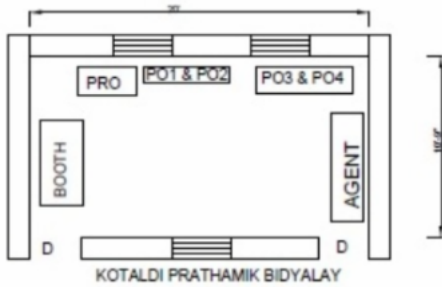

নির্বাচক নিবন্ধন আধিকারিকের স্বাক্ষর

Nazri Naksha

Google Map View

Polling Station Building Front View

Polling Station Front View

Cad View

Key MAP View

1 নাম : সৌরভ মণ্ডল পিতার নাম: অনিল কুমার মণ্ডল বাড়ির নং : n0035 বয়স : 29 লিঙ্গ : পুরুষ	ZJZ1938422 ফটো উপলব্ধ	2 নাম : কম্পনা মন্ডল স্বামীর নাম: অনিল মণ্ডল বাড়ির নং : এন0035 বয়স : 57 লিঙ্গ : মহিলা	KFG2462463 ফটো উপলব্ধ	3 নাম : অনিল কুমার মন্ডল পিতার নাম: শঙ্কর চন্দ্র মন্ডল বাড়ির নং : এন0035 বয়স : 61 লিঙ্গ : পুরুষ	ZJZ2327542 ফটো উপলব্ধ
4 নাম : শিশুমনি টুডু স্বামীর নাম: রবি দাস টুডু বাড়ির নং : এন0144 বয়স : 23 লিঙ্গ : মহিলা	ZJZ2587665 ফটো উপলব্ধ	5 নাম : ইন্দ্রানী টুডু পিতার নাম: রঞ্জিত কুমার টুডু বাড়ির নং : এন0141 বয়স : 22 লিঙ্গ : মহিলা	ZJZ2582567 ফটো উপলব্ধ	6 নাম : পুতুল দিগার স্বামীর নাম: রাহুল দিগার বাড়ির নং : n0028 বয়স : 28 লিঙ্গ : মহিলা	ZJZ2030955 ফটো উপলব্ধ
7 নাম : রাহুল দিগার পিতার নাম: রাজেশ দিগার বাড়ির নং : এন00 বয়স : 26 লিঙ্গ : পুরুষ	ZJZ2030914 ফটো উপলব্ধ	8 নাম : মীনা দিগার স্বামীর নাম: লক্ষন দিগার বাড়ির নং : n0028 বয়স : 42 লিঙ্গ : মহিলা	KFG2981447 ফটো উপলব্ধ	9 নাম : লক্ষণ দিগার পিতার নাম: রসরাজ দিগার বাড়ির নং : n0028 বয়স : 45 লিঙ্গ : পুরুষ	KFG2981439 ফটো উপলব্ধ
10 নাম : সুভদ্রা দিগার স্বামীর নাম: রাজেশ দিগার বাড়ির নং : n0028 বয়স : 47 লিঙ্গ : মহিলা	KFG2981421 ফটো উপলব্ধ	11 নাম : রাজেশ দিগার পিতার নাম: রসরাজ দিগার বাড়ির নং : n0028 বয়স : 50 লিঙ্গ : পুরুষ	WB/35/241/072447 ফটো উপলব্ধ	12 নাম : মাধব দিগার পিতার নাম: রসরাজ দিগার বাড়ির নং : n0028 বয়স : 44 লিঙ্গ : পুরুষ	KFG2982379 ফটো উপলব্ধ
13 নাম : প্রতিমা দিগার স্বামীর নাম: মাধব দিগার বাড়ির নং : n0028 বয়স : 36 লিঙ্গ : মহিলা	ZJZ1938372 ফটো উপলব্ধ	14 নাম : মঙ্গল দিগার পিতার নাম: রাজেশ দিগার বাড়ির নং : না বয়স : 24 লিঙ্গ : পুরুষ	ZJZ2382026 ফটো উপলব্ধ	15 নাম : সন্দিপ বাউরী পিতার নাম: বিধান বাউরী বাড়ির নং : এন0054 বয়স : 24 লিঙ্গ : পুরুষ	ZJZ2463099 ফটো উপলব্ধ
16 নাম : বন্দনা বাউরী পিতার নাম: হরিপদ বাউরী বাড়ির নং : N0032 বয়স : 26 লিঙ্গ : মহিলা	ZJZ2382174 ফটো উপলব্ধ	17 নাম : আক্ষয় বাউরী মায়ের নাম: সুমিত্রা বাউরী বাড়ির নং : N0062 বয়স : 24 লিঙ্গ : পুরুষ	ZJZ2382141 ফটো উপলব্ধ	18 নাম : সুস্মিতা বাউরী পিতার নাম: স্বপন বাউরী বাড়ির নং : N0029 বয়স : 24 লিঙ্গ : মহিলা	ZJZ2381879 ফটো উপলব্ধ
19 নাম : অপর্ণা বাউরী স্বামীর নাম: কান্ত বাউরী বাড়ির নং : N0026 বয়স : 25 লিঙ্গ : মহিলা	ZJZ2382034 ফটো উপলব্ধ	20 নাম : কল্যাণী বাউরী পিতার নাম: হরিপদ বাউরী বাড়ির নং : N0032 বয়স : 24 লিঙ্গ : মহিলা	ZJZ2381960 ফটো উপলব্ধ	21 নাম : পূজা বাউরী স্বামীর নাম: মানিক বাউরী বাড়ির নং : নং 06 বয়স : 26 লিঙ্গ : মহিলা	ZJZ2452506 ফটো উপলব্ধ
22 নাম : বিউটি বাউরী স্বামীর নাম: নিরঞ্জন বাউরী বাড়ির নং : এন0044 বয়স : 24 লিঙ্গ : মহিলা	ZJZ2462372 ফটো উপলব্ধ	23 নাম : প্রিয়ঙ্কা বাউরী পিতার নাম: বামা পদ বাউরী বাড়ির নং : এন0074 বয়স : 24 লিঙ্গ : মহিলা	ZJZ2452472 ফটো উপলব্ধ	24 নাম : দুলাল বাউরী পিতার নাম: তপন বাউরী বাড়ির নং : N0027 বয়স : 24 লিঙ্গ : পুরুষ	ZJZ2381853 ফটো উপলব্ধ
25 নাম : ভূতনাথ বাউরী পিতার নাম: অরুণ বাউরী বাড়ির নং : এন0074 বয়স : 23 লিঙ্গ : পুরুষ	ZJZ2452456 ফটো উপলব্ধ	26 নাম : অমিত বাউরী পিতার নাম: সহন বাউরী বাড়ির নং : এন0046 বয়স : 26 লিঙ্গ : পুরুষ	ZJZ2462927 ফটো উপলব্ধ	27 নাম : বাবন বাউরী পিতার নাম: জহরলাল বাউরী বাড়ির নং : এন0056 বয়স : 32 লিঙ্গ : পুরুষ	ZJZ2462497 ফটো উপলব্ধ
28 নাম : রাজীব বাউরী পিতার নাম: রাম বাউরী বাড়ির নং : এন0 বয়স : 23 লিঙ্গ : পুরুষ	ZJZ2462786 ফটো উপলব্ধ	29 নাম : ধনঞ্জয় বাউরী পিতার নাম: শিব বাউরী বাড়ির নং : এন0050 বয়স : 25 লিঙ্গ : পুরুষ	ZJZ2463123 ফটো উপলব্ধ	30 নাম : লতা বাউরী স্বামীর নাম: অজিত বাউরী বাড়ির নং : n0016 বয়স : 53 লিঙ্গ : মহিলা	WB/35/241/072428 ফটো উপলব্ধ