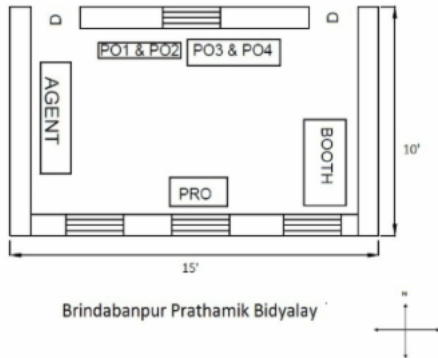

নির্বাচক নিবন্ধন আধিকারিকের স্বাক্ষর

Nazri Naksha

Google Map View

Polling Station Building Front View

Polling Station Front View

Cad View

Key MAP View

1 নাম : চিত্ত মূর্খু পিতার নাম: লক্ষ্মন মূর্খু বাড়ির নং : এন0181 বয়স : 23 লিঙ্গ : পুরুষ	ZJZ2577492 ফটো উপলব্ধ	2 নাম : মতিলাল হেমব্রম পিতার নাম: ববুদাস হেমব্রম বাড়ির নং : এন0179 বয়স : 24 লিঙ্গ : পুরুষ	ZJZ2577856 ফটো উপলব্ধ	3 নাম : সোনালী মান্ডী পিতার নাম: ভগবান মান্ডী বাড়ির নং : এন0166 বয়স : 24 লিঙ্গ : মহিলা	ZJZ2577914 ফটো উপলব্ধ
4 নাম : অনিল হেঙ্গম পিতার নাম: চাঁদ হেঙ্গম বাড়ির নং : এন0164 বয়স : 24 লিঙ্গ : পুরুষ	ZJZ2578045 ফটো উপলব্ধ	5 নাম : হরিপদ কিস্কু পিতার নাম: রামসাই কিস্কু বাড়ির নং : n0141 বয়স : 64 লিঙ্গ : পুরুষ	KFG2612844 ফটো উপলব্ধ	6 নাম : মাহালাল কিস্কু পিতার নাম: হরিপদ কিস্কু বাড়ির নং : n0141 বয়স : 37 লিঙ্গ : পুরুষ	ZJZ0817239 ফটো উপলব্ধ
7 নাম : শান্তনা কেবর্ত স্বামীর নাম: জিতেন কেবর্ত বাড়ির নং : n0117 বয়স : 33 লিঙ্গ : মহিলা	ZJZ2031490 ফটো উপলব্ধ	8 নাম : পার্বতী কেবর্ত স্বামীর নাম: শ্যামল কেবর্ত বাড়ির নং : n0117 বয়স : 35 লিঙ্গ : মহিলা	ZJZ2031508 ফটো উপলব্ধ	9 নাম : ভবানী কেবর্ত স্বামীর নাম: বাদল কেবর্ত বাড়ির নং : n0117 বয়স : 30 লিঙ্গ : মহিলা	ZJZ2031516 ফটো উপলব্ধ
10 নাম : সান্তনা কেবর্ত স্বামীর নাম: আদিত্য কেবর্ত বাড়ির নং : n0015 বয়স : 30 লিঙ্গ : মহিলা	ZJZ2174084 ফটো উপলব্ধ	11 নাম : জয়দেব কেবর্ত পিতার নাম: ভোলানাথ কেবর্ত বাড়ির নং : n0129 বয়স : 28 লিঙ্গ : পুরুষ	ZJZ2031300 ফটো উপলব্ধ	12 নাম : সুরেশ কেবর্ত পিতার নাম: অশোক কেবর্ত বাড়ির নং : n0037 বয়স : 28 লিঙ্গ : পুরুষ	ZJZ2031342 ফটো উপলব্ধ
13 নাম : সঞ্জয় কেবর্ত পিতার নাম: উপাস কেবর্ত বাড়ির নং : n0117 বয়স : 28 লিঙ্গ : পুরুষ	ZJZ2031367 ফটো উপলব্ধ	14 নাম : দীপালী কেবর্ত স্বামীর নাম: প্রদীপ কেবর্ত বাড়ির নং : n0014 বয়স : 34 লিঙ্গ : মহিলা	ZJZ2031409 ফটো উপলব্ধ	15 নাম : লক্ষী কেবর্ত স্বামীর নাম: মিতুন কেবর্ত বাড়ির নং : n0015 বয়স : 36 লিঙ্গ : মহিলা	ZJZ2132611 ফটো উপলব্ধ
16 নাম : সুন্দরা কেবর্ত স্বামীর নাম: সাগর কেবর্ত বাড়ির নং : n0126 বয়স : 45 লিঙ্গ : মহিলা	ZJZ2132660 ফটো উপলব্ধ	17 নাম : পার্থ প্রতিম কেবর্ত পিতার নাম: জীতেন কেবর্ত বাড়ির নং : এন00214 বয়স : 28 লিঙ্গ : পুরুষ	ZJZ2132769 ফটো উপলব্ধ	18 নাম : বারু কেবর্ত পিতার নাম: তপন কেবর্ত বাড়ির নং : n0117 বয়স : 28 লিঙ্গ : পুরুষ	ZJZ2132801 ফটো উপলব্ধ
19 নাম : দীপক কেবর্ত পিতার নাম: সতীশ কেবর্ত বাড়ির নং : n0016 বয়স : 28 লিঙ্গ : পুরুষ	ZJZ2031417 ফটো উপলব্ধ	20 নাম : তপন কেবর্ত পিতার নাম: অক্ষয় কেবর্ত বাড়ির নং : n0117 বয়স : 59 লিঙ্গ : পুরুষ	KFG2612869 ফটো উপলব্ধ	21 নাম : ঝলকা কেবর্ত স্বামীর নাম: তপন কেবর্ত বাড়ির নং : n0117 বয়স : 53 লিঙ্গ : মহিলা	ZJZ2329928 ফটো উপলব্ধ
22 নাম : মমিতা কেবর্ত স্বামীর নাম: উপাস কেবর্ত বাড়ির নং : n0117 বয়স : 50 লিঙ্গ : মহিলা	WB/35/241/201467 ফটো উপলব্ধ	23 নাম : জয়ন্ত মুদি পিতার নাম: নারায়ন মুদি বাড়ির নং : n0117 বয়স : 40 লিঙ্গ : পুরুষ	KFG3141165 ফটো উপলব্ধ	24 নাম : গোবিন্দ কেবর্ত পিতার নাম: কানাই কেবর্ত বাড়ির নং : n0015 বয়স : 36 লিঙ্গ : পুরুষ	ZJZ0817148 ফটো উপলব্ধ
25 নাম : অমিতাভ কেবর্ত পিতার নাম: কানাই কেবর্ত বাড়ির নং : n0015 বয়স : 37 লিঙ্গ : পুরুষ	KFG3832805 ফটো উপলব্ধ	26 নাম : জ্যোৎস্না কেবর্ত স্বামীর নাম: কানাই কেবর্ত বাড়ির নং : n0015 বয়স : 53 লিঙ্গ : মহিলা	WB/35/241/201104 ফটো উপলব্ধ	27 নাম : সুনীতা কেবর্ত স্বামীর নাম: বলাই কেবর্ত বাড়ির নং : n0015 বয়স : 50 লিঙ্গ : মহিলা	KFG2612950 ফটো উপলব্ধ
28 নাম : বলাই কেবর্ত পিতার নাম: গুরুপদ কেবর্ত বাড়ির নং : n0015 বয়স : 66 লিঙ্গ : পুরুষ	WB/35/241/201430 ফটো উপলব্ধ	29 নাম : কুস্তা কেবর্ত স্বামীর নাম: মেথর কেবর্ত বাড়ির নং : n0150 বয়স : 31 লিঙ্গ : মহিলা	ZJZ1797463 ফটো উপলব্ধ	30 নাম : পরমা কেবর্ত স্বামীর নাম: পাবিত কেবর্ত বাড়ির নং : n0153 বয়স : 43 লিঙ্গ : মহিলা	ZJZ1669225 ফটো উপলব্ধ