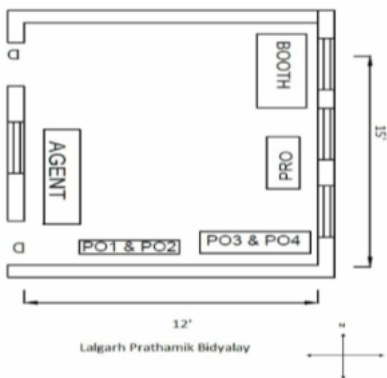

নির্বাচক নিবন্ধন আধিকারিকের স্বাক্ষর

Nazri Naksha

Google Map View

Polling Station Building Front View

Polling Station Front View

Cad View

Key MAP View

1 নাম : স্বপন কুস্তকার পিতার নাম: চাঁপু কুস্তকার বাড়ির নং : এন0004 বয়স : 53 লিঙ্গ : পুরুষ	KFG3628021 ফটো উপলব্ধ	2 নাম : প্রিয়া কুস্তকার স্বামীর নাম: স্বপন কুস্তকার বাড়ির নং : এন0004 বয়স : 49 লিঙ্গ : মহিলা	KFG3628039 ফটো উপলব্ধ	3 নাম : দয়াময় কুস্তকার পিতার নাম: মাধব কুস্তকার বাড়ির নং : এন0005 বয়স : 44 লিঙ্গ : পুরুষ	ZJZ1411123 ফটো উপলব্ধ
4 নাম : উমা কুস্তকার স্বামীর নাম: সুধাময় কুস্তকার বাড়ির নং : n0005 বয়স : 35 লিঙ্গ : মহিলা	ZJZ1798487 ফটো উপলব্ধ	5 নাম : মীনা কুস্তকার স্বামীর নাম: দয়াময় কুস্তকার বাড়ির নং : n0005 বয়স : 42 লিঙ্গ : মহিলা	ZJZ1670306 ফটো উপলব্ধ	6 নাম : সুধাময় কুস্তকার পিতার নাম: মাধব কুস্তকার বাড়ির নং : n0005 বয়স : 34 লিঙ্গ : পুরুষ	ZJZ1411057 ফটো উপলব্ধ
7 নাম : বকুল কুস্তকার পিতার নাম: স্বপন কুস্তকার বাড়ির নং : n0004 বয়স : 26 লিঙ্গ : মহিলা	ZJZ2188803 ফটো উপলব্ধ	8 নাম : জিত কুস্তকার পিতার নাম: স্বপন কুস্তকার বাড়ির নং : এন0004 বয়স : 20 লিঙ্গ : পুরুষ	ZJZ2726990 ফটো উপলব্ধ	9 নাম : চৈতালি কুস্তকার পিতার নাম: দয়াময় কুস্তকার বাড়ির নং : এন0005 বয়স : 21 লিঙ্গ : মহিলা	ZJZ2680387 ফটো উপলব্ধ
10 নাম : রিতেশ কুস্তকার পিতার নাম: সুধাময় কুস্তকার বাড়ির নং : এন0005 বয়স : 20 লিঙ্গ : পুরুষ	ZJZ2774750 ফটো উপলব্ধ	11 নাম : বিধান গরাঁই পিতার নাম: কালিপদ গরাঁই বাড়ির নং : n0214 বয়স : 66 লিঙ্গ : পুরুষ	KFG3144748 ফটো উপলব্ধ	12 নাম : ভারতী গরাঁই স্বামীর নাম: বিধান গরাঁই বাড়ির নং : n0214 বয়স : 57 লিঙ্গ : মহিলা	KFG3144755 ফটো উপলব্ধ
13 নাম : শচীন গরাঁই পিতার নাম: বিধান গরাঁই বাড়ির নং : n0214 বয়স : 30 লিঙ্গ : পুরুষ	ZJZ1798669 ফটো উপলব্ধ	14 নাম : জ্যোৎস্না গরাঁই স্বামীর নাম: শ্রীমন্ত গরাঁই বাড়ির নং : n0013 বয়স : 30 লিঙ্গ : মহিলা	ZJZ1939222 ফটো উপলব্ধ	15 নাম : অনাথ গরাঁই পিতার নাম: কালিপদ গরাঁই বাড়ির নং : n0014 বয়স : 75 লিঙ্গ : পুরুষ	KFG2132678 ফটো উপলব্ধ
16 নাম : কুসুম গরাঁই স্বামীর নাম: নির্মল গরাঁই বাড়ির নং : n0115 বয়স : 39 লিঙ্গ : মহিলা	ZJZ0818211 ফটো উপলব্ধ	17 নাম : বোমভোলা বাউরী পিতার নাম: আনন্দ বাউরী বাড়ির নং : n0115 বয়স : 31 লিঙ্গ : পুরুষ	ZJZ1798248 ফটো উপলব্ধ	18 নাম : পতিতপাবন গরাঁই পিতার নাম: গুণধর গরাঁই বাড়ির নং : n0116 বয়স : 56 লিঙ্গ : পুরুষ	KFG3628146 ফটো উপলব্ধ
19 নাম : খেলাদাসী গরাঁই স্বামীর নাম: বিহারী গরাঁই বাড়ির নং : n0118 বয়স : 81 লিঙ্গ : মহিলা	KFG3144979 ফটো উপলব্ধ	20 নাম : নিমাই গরাঁই পিতার নাম: বিহারী গরাঁই বাড়ির নং : n0118 বয়স : 56 লিঙ্গ : পুরুষ	KFG3628450 ফটো উপলব্ধ	21 নাম : দিনেশ গরাঁই পিতার নাম: নারান গরাঁই বাড়ির নং : n0022 বয়স : 42 লিঙ্গ : পুরুষ	KFG3776655 ফটো উপলব্ধ
22 নাম : মানা গরাঁই পিতার নাম: নারান গরাঁই বাড়ির নং : n0022 বয়স : 37 লিঙ্গ : মহিলা	ZJZ1570670 ফটো উপলব্ধ	23 নাম : কাজল গরাঁই পিতার নাম: নিমাই গরাঁই বাড়ির নং : n0022 বয়স : 33 লিঙ্গ : পুরুষ	ZJZ1570571 ফটো উপলব্ধ	24 নাম : মালতী গরাঁই স্বামীর নাম: নিতাই গরাঁই বাড়ির নং : n0115 বয়স : 59 লিঙ্গ : মহিলা	KFG3628443 ফটো উপলব্ধ
25 নাম : আলোক গরাঁই পিতার নাম: অনাথ গরাঁই বাড়ির নং : n0014 বয়স : 56 লিঙ্গ : পুরুষ	KFG2128312 ফটো উপলব্ধ	26 নাম : ভাগ্যবতী গরাঁই স্বামীর নাম: অনাথ গরাঁই বাড়ির নং : n0014 বয়স : 71 লিঙ্গ : মহিলা	KFG3628054 ফটো উপলব্ধ	27 নাম : অনিতা গরাঁই স্বামীর নাম: নীলমাধব গরাঁই বাড়ির নং : n0013 বয়স : 43 লিঙ্গ : মহিলা	ZJZ1570720 ফটো উপলব্ধ
28 নাম : বিশাখা গরাঁই স্বামীর নাম: শ্রীরাম গরাঁই বাড়ির নং : n0013 বয়স : 71 লিঙ্গ : মহিলা	ZJZ0308999 ফটো উপলব্ধ	29 নাম : ধনঞ্জয় গরাঁই পিতার নাম: করালী গরাঁই বাড়ির নং : n0117 বয়স : 39 লিঙ্গ : পুরুষ	ZJZ0309005 ফটো উপলব্ধ	30 নাম : সবিতা গরাঁই স্বামীর নাম: রঞ্জিত গরাঁই বাড়ির নং : n0109 বয়স : 47 লিঙ্গ : মহিলা	ZJZ0818351 ফটো উপলব্ধ