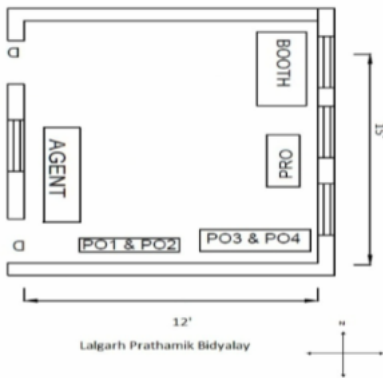

নির্বাচক নিবন্ধন আধিকারিকের স্বাক্ষর

Nazri Naksha

Google Map View

Polling Station Building Front View

Polling Station Front View

Cad View

Key MAP View

1 নাম : সন্ধ্যা দেবী স্বামীর নাম: রামধন গোস্বামী বাড়ির নং : n0216 বয়স : 66 লিঙ্গ : মহিলা	ZJZ1939370 ফটো উপলব্ধ	2 নাম : সোমনাথ মল্লিক পিতার নাম: শ্রীমন্ত মল্লিক বাড়ির নং : এন088 বয়স : 24 লিঙ্গ : পুরুষ	ZJZ2593341 ফটো উপলব্ধ	3 নাম : বিকাশ কুম্ভকার পিতার নাম: নলিনী কুম্ভকার বাড়ির নং : n0212 বয়স : 40 লিঙ্গ : পুরুষ	ZJZ1798909 ফটো উপলব্ধ
4 নাম : পূর্ণিমা কুম্ভকার স্বামীর নাম: পরিষ্কীত কুম্ভকার বাড়ির নং : n0054 বয়স : 37 লিঙ্গ : মহিলা	ZJZ1670736 ফটো উপলব্ধ	5 নাম : কবিতা কুম্ভকার স্বামীর নাম: গুরুপদ কুম্ভকার বাড়ির নং : n0054 বয়স : 37 লিঙ্গ : মহিলা	ZJZ1258474 ফটো উপলব্ধ	6 নাম : জননী কুম্ভকার স্বামীর নাম: বিকাশ কুম্ভকার বাড়ির নং : n0212 বয়স : 35 লিঙ্গ : মহিলা	ZJZ1939404 ফটো উপলব্ধ
7 নাম : গুরুপদ কুম্ভকার পিতার নাম: লক্ষীকান্ত কুম্ভকার বাড়ির নং : n0054 বয়স : 66 লিঙ্গ : পুরুষ	ZJZ2358133 ফটো উপলব্ধ	8 নাম : পরিষ্কীত কুম্ভকার পিতার নাম: গুরুপদ কুম্ভকার বাড়ির নং : n0054 বয়স : 43 লিঙ্গ : পুরুষ	KFG3776937 ফটো উপলব্ধ	9 নাম : ছবি কর্মকার পিতার নাম: ভক্তির্ন কর্মকার বাড়ির নং : এন0040 বয়স : 39 লিঙ্গ : মহিলা	KFG3837440 ফটো উপলব্ধ
10 নাম : সুরজ কর্মকার পিতার নাম: ভোলানাথ কর্মকার বাড়ির নং : এন0041 বয়স : 21 লিঙ্গ : পুরুষ	ZJZ2679462 ফটো উপলব্ধ	11 নাম : রাহুল কর্মকার পিতার নাম: ভোলানাথ কর্মকার বাড়ির নং : এন0041 বয়স : 21 লিঙ্গ : পুরুষ	ZJZ2680403 ফটো উপলব্ধ	12 নাম : নিমাই কর্মকার মায়ের নাম: গোলক কর্মকার বাড়ির নং : n0040 বয়স : 71 লিঙ্গ : পুরুষ	WB/35/241/210022 ফটো উপলব্ধ
13 নাম : নন্দদুলাল কর্মকার পিতার নাম: নিমাই কর্মকার বাড়ির নং : n0040 বয়স : 39 লিঙ্গ : পুরুষ	KFG3466406 ফটো উপলব্ধ	14 নাম : দুর্গাদাস কর্মকার পিতার নাম: নিমাই কর্মকার বাড়ির নং : n0040 বয়স : 35 লিঙ্গ : পুরুষ	ZJZ1411412 ফটো উপলব্ধ	15 নাম : বিশ্বনাথ কর্মকার পিতার নাম: মোহন কর্মকার বাড়ির নং : n0041 বয়স : 41 লিঙ্গ : পুরুষ	KFG3152121 ফটো উপলব্ধ
16 নাম : জবা কর্মকার স্বামীর নাম: বিশ্বনাথ কর্মকার বাড়ির নং : n0041 বয়স : 28 লিঙ্গ : মহিলা	ZJZ2032555 ফটো উপলব্ধ	17 নাম : ভোলানাথ কর্মকার পিতার নাম: মোহন কর্মকার বাড়ির নং : n0041 বয়স : 48 লিঙ্গ : পুরুষ	KFG3152139 ফটো উপলব্ধ	18 নাম : টুম্পা কর্মকার স্বামীর নাম: ভোলানাথ কর্মকার বাড়ির নং : n0041 বয়স : 36 লিঙ্গ : মহিলা	ZJZ1258649 ফটো উপলব্ধ
19 নাম : পদ্মা কর্মকার স্বামীর নাম: কৃষ্ণ কর্মকার বাড়ির নং : n0047 বয়স : 71 লিঙ্গ : মহিলা	WB/35/241/210601 ফটো উপলব্ধ	20 নাম : জবা কর্মকার স্বামীর নাম: ভবানী কর্মকার বাড়ির নং : n0047 বয়স : 51 লিঙ্গ : মহিলা	KFG3152113 ফটো উপলব্ধ	21 নাম : রাধানাথ কর্মকার পিতার নাম: ভূষণ কর্মকার বাড়ির নং : n0052 বয়স : 73 লিঙ্গ : পুরুষ	WB/35/241/210484 ফটো উপলব্ধ
22 নাম : যশোদা কর্মকার স্বামীর নাম: রাধানাথ কর্মকার বাড়ির নং : n0052 বয়স : 67 লিঙ্গ : মহিলা	WB/35/241/210165 ফটো উপলব্ধ	23 নাম : অতুল কর্মকার পিতার নাম: রাধানাথ কর্মকার বাড়ির নং : n0052 বয়স : 48 লিঙ্গ : পুরুষ	KFG3152147 ফটো উপলব্ধ	24 নাম : ক্ষমা কর্মকার স্বামীর নাম: অতুল কর্মকার বাড়ির নং : n0052 বয়স : 39 লিঙ্গ : মহিলা	KFG3776853 ফটো উপলব্ধ
25 নাম : সঞ্জীব গাঁরাই পিতার নাম: পরেশ গাঁরাই বাড়ির নং : এন0028 বয়স : 25 লিঙ্গ : পুরুষ	ZJZ2267706 ফটো উপলব্ধ	26 নাম : অরুণ গাঁরাই পিতার নাম: হারাধন গাঁরাই বাড়ির নং : এন0011 বয়স : 25 লিঙ্গ : পুরুষ	ZJZ2267698 ফটো উপলব্ধ	27 নাম : সুমন্ত গাঁরাই পিতার নাম: নিত্যানন্দ গাঁরাই বাড়ির নং : এন00 বয়স : 25 লিঙ্গ : পুরুষ	ZJZ2267722 ফটো উপলব্ধ
28 নাম : রাকেশ গাঁরাই পিতার নাম: পরান গাঁরাই বাড়ির নং : এন0009 বয়স : 25 লিঙ্গ : পুরুষ	ZJZ2267730 ফটো উপলব্ধ	29 নাম : পূজা গাঁরাই স্বামীর নাম: সুরজিৎ গাঁরাই বাড়ির নং : এন0028 বয়স : 23 লিঙ্গ : মহিলা	ZRQ2064210 ফটো উপলব্ধ	30 নাম : সুদন গাঁরাই পিতার নাম: পিক গাঁরাই বাড়ির নং : n0008 বয়স : 46 লিঙ্গ : পুরুষ	KFG3633211 ফটো উপলব্ধ