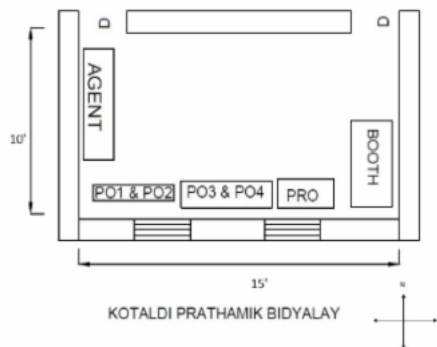

নির্বাচক নিবন্ধন আধিকারিকের স্বাক্ষর

Nazri Naksha

Google Map View

Polling Station Building Front View

Polling Station Front View

Cad View

Key MAP View

1 নাম : জ্যোতি কুম্ভ স্বামীর নাম : অক্ষয় কুম্ভ বাড়ির নং : নং 181 বয়স : 32 লিঙ্গ : মহিলা	ZJZ2411759 ফটো উপলব্ধ	2 নাম : বৃধনী কিস্কু স্বামীর নাম : লখিরাম কিস্কু বাড়ির নং : n0026 বয়স : 51 লিঙ্গ : মহিলা	WB/35/241/213263 ফটো উপলব্ধ	3 নাম : লক্ষীরাম কিস্কু পিতার নাম : লক্ষ্মন কিস্কু বাড়ির নং : n0026 বয়স : 55 লিঙ্গ : পুরুষ	WB/35/241/213277 ফটো উপলব্ধ
4 নাম : বদনী কিস্কু পিতার নাম : মঙ্গল কিস্কু বাড়ির নং : n0025 বয়স : 41 লিঙ্গ : মহিলা	ZJZ1412162 ফটো উপলব্ধ	5 নাম : কাটিক কিস্কু পিতার নাম : শুনা কিস্কু বাড়ির নং : n0025 বয়স : 69 লিঙ্গ : পুরুষ	KFG0286336 ফটো উপলব্ধ	6 নাম : ফুলমনি কিস্কু স্বামীর নাম : কাটিয়া কিস্কু বাড়ির নং : n0025 বয়স : 63 লিঙ্গ : মহিলা	WB/35/241/213394 ফটো উপলব্ধ
7 নাম : বাবুরাম কিস্কু পিতার নাম : লখিরাম কিস্কু বাড়ির নং : n0026 বয়স : 28 লিঙ্গ : পুরুষ	ZJZ2032936 ফটো উপলব্ধ	8 নাম : রবনি সরেন স্বামীর নাম : অশোক সরেন বাড়ির নং : n0025 বয়স : 38 লিঙ্গ : মহিলা	ZJZ1412154 ফটো উপলব্ধ	9 নাম : চান্দমনি কিস্কু পিতার নাম : লখিরাম কিস্কু বাড়ির নং : এন0026 বয়স : 21 লিঙ্গ : মহিলা	ZJZ2646784 ফটো উপলব্ধ
10 নাম : স্বপন গঁরাই পিতার নাম : নির্মল গঁরাই বাড়ির নং : n0007 বয়স : 33 লিঙ্গ : পুরুষ	ZJZ1412493 ফটো উপলব্ধ	11 নাম : শকুন্তলা গঁরাই স্বামীর নাম : নির্মল গঁরাই বাড়ির নং : n0007 বয়স : 61 লিঙ্গ : মহিলা	WB/35/241/213115 ফটো উপলব্ধ	12 নাম : নির্মল গঁরাই পিতার নাম : কিশোরী গঁরাই বাড়ির নং : n0007 বয়স : 65 লিঙ্গ : পুরুষ	WB/35/241/213046 ফটো উপলব্ধ
13 নাম : নয়ন গঁরাই পিতার নাম : নির্মল গঁরাই বাড়ির নং : n0007 বয়স : 26 লিঙ্গ : পুরুষ	ZJZ2189256 ফটো উপলব্ধ	14 নাম : চায়না গঁরাই স্বামীর নাম : স্বপন গঁরাই বাড়ির নং : নং ০০৭ বয়স : 26 লিঙ্গ : মহিলা	ZJZ2413672 ফটো উপলব্ধ	15 নাম : কবিতা গঁরাই স্বামীর নাম : কার্তিক গঁরাই বাড়ির নং : এন0027 বয়স : 34 লিঙ্গ : মহিলা	ZJZ1412170 ফটো উপলব্ধ
16 নাম : কার্তিক গঁরাই পিতার নাম : নবগোপাল গঁরাই বাড়ির নং : n0027 বয়স : 45 লিঙ্গ : পুরুষ	KFG3777315 ফটো উপলব্ধ	17 নাম : মিনু গঁরাই স্বামীর নাম : গনেশ গঁরাই বাড়ির নং : n0027 বয়স : 42 লিঙ্গ : মহিলা	KFG3466547 ফটো উপলব্ধ	18 নাম : কমল গঁরাই পিতার নাম : কিশোরী গঁরাই বাড়ির নং : n0008 বয়স : 60 লিঙ্গ : পুরুষ	ZJZ1412519 ফটো উপলব্ধ
19 নাম : কাজল গঁরাই পিতার নাম : অমর চন্দ্র গঁরাই বাড়ির নং : n0008 বয়স : 34 লিঙ্গ : পুরুষ	ZJZ1412113 ফটো উপলব্ধ	20 নাম : অমর চন্দ্র গঁরাই পিতার নাম : অক্ষয় গঁরাই বাড়ির নং : n0008 বয়স : 39 লিঙ্গ : পুরুষ	ZJZ1412105 ফটো উপলব্ধ	21 নাম : সোনা মনি গঁরাই স্বামীর নাম : কাজল গঁরাই বাড়ির নং : n0008 বয়স : 32 লিঙ্গ : মহিলা	ZJZ2032928 ফটো উপলব্ধ
22 নাম : ভারতী গঁরাই স্বামীর নাম : অমর চন্দ্র গঁরাই বাড়ির নং : n0008 বয়স : 36 লিঙ্গ : মহিলা	ZJZ2032852 ফটো উপলব্ধ	23 নাম : ভৈরব গঁরাই পিতার নাম : গনেশ গঁরাই বাড়ির নং : নং ০৯৭ বয়স : 25 লিঙ্গ : পুরুষ	ZJZ2410694 ফটো উপলব্ধ	24 নাম : মালা গঁরাই স্বামীর নাম : প্রকাশ গঁরাই বাড়ির নং : নং 171 বয়স : 28 লিঙ্গ : মহিলা	ZJZ2516631 ফটো উপলব্ধ
25 নাম : সজল গঁরাই পিতার নাম : জগন্নাথ গঁরাই বাড়ির নং : নং 143 বয়স : 42 লিঙ্গ : পুরুষ	ZJZ2517985 ফটো উপলব্ধ	26 নাম : সষ্টি গঁরাই পিতার নাম : গণেশ গঁরাই বাড়ির নং : নং 027 বয়স : 23 লিঙ্গ : পুরুষ	ZJZ2518025 ফটো উপলব্ধ	27 নাম : মানিক গঁরাই পিতার নাম : কিস্কুপদ গঁরাই বাড়ির নং : n0028 বয়স : 66 লিঙ্গ : পুরুষ	ZJZ2679082 ফটো উপলব্ধ
28 নাম : সুকুমার গঁরাই পিতার নাম : পঞ্চানন গঁরাই বাড়ির নং : নং 019 বয়স : 24 লিঙ্গ : পুরুষ	ZJZ2516599 ফটো উপলব্ধ	29 নাম : গনেশ চন্দ্র গঁরাই পিতার নাম : লক্ষীকান্ত গঁরাই বাড়ির নং : n0010 বয়স : 48 লিঙ্গ : পুরুষ	KFG3154721 ফটো উপলব্ধ	30 নাম : পুতুল গঁরাই স্বামীর নাম : গণেশ গঁরাই বাড়ির নং : n0010 বয়স : 40 লিঙ্গ : মহিলা	KFG3466554 ফটো উপলব্ধ