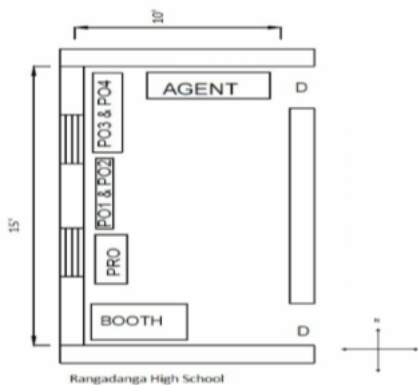

নির্বাচক নিবন্ধন আধিকারিকের স্বাক্ষর

Nazri Naksha

Google Map View

Polling Station Building Front View

Polling Station Front View

Cad View

Key MAP View

1 নাম : টুসু গোপ স্বামীর নাম: শচীন গোপ বাড়ির নং : - বয়স : 24 লিঙ্গ : মহিলা	ZJZ2365054 ফটো উপলব্ধ	2 নাম : শুকদেব কুস্তকার পিতার নাম: বরুণ কুস্তকার বাড়ির নং : n0084 বয়স : 60 লিঙ্গ : পুরুষ	KFG3635398 ফটো উপলব্ধ	3 নাম : কল্পনা কুস্তকার স্বামীর নাম: শুকদেব কুস্তকার বাড়ির নং : n0084 বয়স : 47 লিঙ্গ : মহিলা	KFG3637527 ফটো উপলব্ধ
4 নাম : লক্ষী কুস্তকার স্বামীর নাম: বরুণ কুস্তকার বাড়ির নং : n0084 বয়স : 81 লিঙ্গ : মহিলা	KFG3635380 ফটো উপলব্ধ	5 নাম : অনিতা কর পিতার নাম: মানিক চন্দ্র কর বাড়ির নং : n0187 বয়স : 50 লিঙ্গ : মহিলা	GPF0749689 ফটো উপলব্ধ	6 নাম : আকাশ কৈবর্ত পিতার নাম: উত্তম কৈবর্ত বাড়ির নং : n0120 বয়স : 30 লিঙ্গ : পুরুষ	ZJZ2189454 ফটো উপলব্ধ
7 নাম : কণিকা কৈবর্ত স্বামীর নাম: উজ্জল কৈবর্ত বাড়ির নং : এন0002 বয়স : 24 লিঙ্গ : মহিলা	ZJZ2554012 ফটো উপলব্ধ	8 নাম : বন্দনা কৈবর্ত স্বামীর নাম: বাবলু কৈবর্ত বাড়ির নং : এন0002 বয়স : 32 লিঙ্গ : মহিলা	SYG1399443 ফটো উপলব্ধ	9 নাম : কৃষ্ণা কৈবর্ত পিতার নাম: সাগর কৈবর্ত বাড়ির নং : এন0120 বয়স : 24 লিঙ্গ : পুরুষ	ZJZ2583870 ফটো উপলব্ধ
10 নাম : সুমিত্রা কৈবর্ত পিতার নাম: সাগর কৈবর্ত বাড়ির নং : নং১২০ বয়স : 25 লিঙ্গ : মহিলা	ZJZ2415164 ফটো উপলব্ধ	11 নাম : মল্লিকা গোপ স্বামীর নাম: অচিন্ত্য গোপ বাড়ির নং : N0001 বয়স : 26 লিঙ্গ : মহিলা	ZJZ2429959 ফটো উপলব্ধ	12 নাম : বন্দনা মন্ডল স্বামীর নাম: সজল মন্ডল বাড়ির নং : n0001 বয়স : 26 লিঙ্গ : মহিলা	ZJZ2189041 ফটো উপলব্ধ
13 নাম : টুম্পা মল্লিক স্বামীর নাম: উদয় মল্লিক বাড়ির নং : N0001 বয়স : 24 লিঙ্গ : মহিলা	ZJZ2411007 ফটো উপলব্ধ	14 নাম : সমি মল্লিক স্বামীর নাম: জয়ন্ত মল্লিক বাড়ির নং : N0001 বয়স : 27 লিঙ্গ : মহিলা	ZJZ2429967 ফটো উপলব্ধ	15 নাম : জ্যোৎস্না কৈবর্ত স্বামীর নাম: কালসোনা কৈবর্ত বাড়ির নং : নং০০১ বয়স : 37 লিঙ্গ : মহিলা	ZJZ2414779 ফটো উপলব্ধ
16 নাম : দময়ন্তী কৈবর্ত পিতার নাম: শক্রয় কৈবর্ত বাড়ির নং : n0122 বয়স : 34 লিঙ্গ : মহিলা	ZJZ1671866 ফটো উপলব্ধ	17 নাম : বিবেকানন্দ কৈবর্ত পিতার নাম: শক্রয় কৈবর্ত বাড়ির নং : n0122 বয়স : 36 লিঙ্গ : পুরুষ	ZJZ1671874 ফটো উপলব্ধ	18 নাম : শক্রয় কৈবর্ত পিতার নাম: নরু কৈবর্ত বাড়ির নং : n0122 বয়স : 61 লিঙ্গ : পুরুষ	KFG3635463 ফটো উপলব্ধ
19 নাম : মানিক কৈবর্ত পিতার নাম: কিরিটা কৈবর্ত বাড়ির নং : n0120 বয়স : 34 লিঙ্গ : পুরুষ	ZJZ1571355 ফটো উপলব্ধ	20 নাম : সারথি কৈবর্ত স্বামীর নাম: সাগর কৈবর্ত বাড়ির নং : n0120 বয়স : 50 লিঙ্গ : মহিলা	WB/35/241/216172 ফটো উপলব্ধ	21 নাম : সাগর কৈবর্ত পিতার নাম: হারাধন কৈবর্ত বাড়ির নং : n0120 বয়স : 56 লিঙ্গ : পুরুষ	WB/35/241/216099 ফটো উপলব্ধ
22 নাম : বিকাশ কৈবর্ত পিতার নাম: উত্তম কৈবর্ত বাড়ির নং : n0120 বয়স : 32 লিঙ্গ : পুরুষ	ZJZ1571348 ফটো উপলব্ধ	23 নাম : আন্না কৈবর্ত স্বামীর নাম: উত্তম কৈবর্ত বাড়ির নং : n0120 বয়স : 57 লিঙ্গ : মহিলা	WB/35/241/216171 ফটো উপলব্ধ	24 নাম : শকুন্তলা কৈবর্ত পিতার নাম: পাগল কৈবর্ত বাড়ির নং : n0146 বয়স : 36 লিঙ্গ : মহিলা	ZJZ1626514 ফটো উপলব্ধ
25 নাম : উত্তম কৈবর্ত পিতার নাম: হারাধন কৈবর্ত বাড়ির নং : n0120 বয়স : 62 লিঙ্গ : পুরুষ	WB/35/241/216011 ফটো উপলব্ধ	26 নাম : যমুনা কৈবর্ত মায়ের নাম: পারুল কৈবর্ত বাড়ির নং : n0119 বয়স : 42 লিঙ্গ : মহিলা	KFG3777539 ফটো উপলব্ধ	27 নাম : রাজেশ কৈবর্ত পিতার নাম: গৌর কৈবর্ত বাড়ির নং : n0004 বয়স : 38 লিঙ্গ : পুরুষ	ZJZ1412634 ফটো উপলব্ধ
28 নাম : শক্ত কৈবর্ত পিতার নাম: গৌর কৈবর্ত বাড়ির নং : n0004 বয়স : 40 লিঙ্গ : পুরুষ	ZJZ0318329 ফটো উপলব্ধ	29 নাম : দোলনী কৈবর্ত স্বামীর নাম: গৌর কৈবর্ত বাড়ির নং : n0004 বয়স : 68 লিঙ্গ : মহিলা	WB/35/241/216150 ফটো উপলব্ধ	30 নাম : গোউর কৈবর্ত পিতার নাম: গুহিরাম কৈবর্ত বাড়ির নং : n0004 বয়স : 73 লিঙ্গ : পুরুষ	ZJZ0318303 ফটো উপলব্ধ