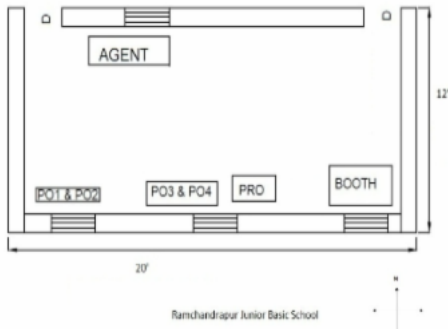

নির্বাচক নিবন্ধন আধিকারিকের স্বাক্ষর

Nazri Naksha

Google Map View

Polling Station Building Front View

Polling Station Front View

Cad View

Key MAP View

বিধানসভা নির্বাচনক্ষেত্রের নং, নাম : 246-রঘুনাথপুর
ভাগ নং, নাম : 1-রামচন্দ্রপুর, উপরবাউরী, শান্তিকারী পাড়া, নামোবাউরী পাড়া