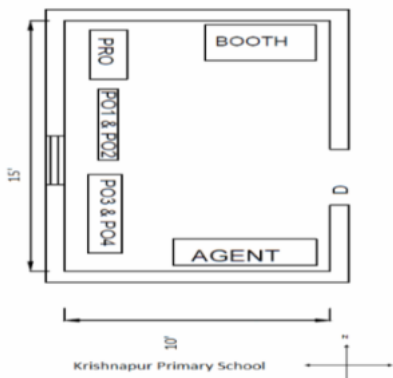

নির্বাচক নিবন্ধন আধিকারিকের স্বাক্ষর

Nazri Naksha

Google Map View

Polling Station Building Front View

Polling Station Front View

Cad View

Key MAP View

1 নাম : বিকাশ বাউরী পিতার নাম: সন্তোষ বাউরী বাড়ির নং : এন0156 বয়স : 23 লিঙ্গ : পুরুষ	ZJZ2575629 ফটো উপলব্ধ	2 নাম : সুনীপা দাস (সরকার) স্বামীর নাম: সন্দীপ সরকার বাড়ির নং : n0157 বয়স : 43 লিঙ্গ : মহিলা	FTD2442234 ফটো উপলব্ধ	3 নাম : ছায়া কুমারি মন্ডল স্বামীর নাম: অরিজিত মন্ডল বাড়ির নং : নং০০ বয়স : 30 লিঙ্গ : মহিলা	ZJZ2423747 ফটো উপলব্ধ
4 নাম : ঠাকুরমণী কিস্কু স্বামীর নাম: রাইচরন কিস্কু বাড়ির নং : n0011 বয়স : 63 লিঙ্গ : মহিলা	WB/35/241/219007 ফটো উপলব্ধ	5 নাম : মিঠুন কিস্কু পিতার নাম: রাইচরন কিস্কু বাড়ির নং : n0011 বয়স : 52 লিঙ্গ : পুরুষ	ZJZ1260058 ফটো উপলব্ধ	6 নাম : শ্যামলী কিস্কু স্বামীর নাম: মিঠুন কিস্কু বাড়ির নং : n0011 বয়স : 38 লিঙ্গ : মহিলা	ZJZ1260017 ফটো উপলব্ধ
7 নাম : সাবিত্রী কৈবর্ত স্বামীর নাম: সত্য কৈবর্ত বাড়ির নং : n0028 বয়স : 53 লিঙ্গ : মহিলা	WB/35/241/219288 ফটো উপলব্ধ	8 নাম : অভিজিৎ কৈবর্ত পিতার নাম: সত্য কৈবর্ত বাড়ির নং : n0028 বয়স : 29 লিঙ্গ : পুরুষ	ZJZ1940386 ফটো উপলব্ধ	9 নাম : সত্য কৈবর্ত পিতার নাম: অশ্বিনী কৈবর্ত বাড়ির নং : n0028 বয়স : 72 লিঙ্গ : পুরুষ	KFG3165461 ফটো উপলব্ধ
10 নাম : পার্বতী খাটিক স্বামীর নাম: রামব্রজ খাটিক বাড়ির নং : এন০০১৮ বয়স : 58 লিঙ্গ : মহিলা	ZJZ2688372 ফটো উপলব্ধ	11 নাম : পাপু খাটিক পিতার নাম: রামব্রজ খাটিক বাড়ির নং : n0018 বয়স : 33 লিঙ্গ : পুরুষ	ZJZ1572106 ফটো উপলব্ধ	12 নাম : আশালতা খাটিক পিতার নাম: পরদেশ খাটিক বাড়ির নং : n0027 বয়স : 53 লিঙ্গ : মহিলা	KFG3639382 ফটো উপলব্ধ
13 নাম : সন্তোষ খাটিক পিতার নাম: পরদেশী খাটিক বাড়ির নং : n0027 বয়স : 41 লিঙ্গ : পুরুষ	KFG3165552 ফটো উপলব্ধ	14 নাম : অঞ্জু খাটিক স্বামীর নাম: সন্তোষ খাটিক বাড়ির নং : n0027 বয়স : 39 লিঙ্গ : মহিলা	ZJZ1572155 ফটো উপলব্ধ	15 নাম : তপন খাটিক পিতার নাম: পরদেশী খাটিক বাড়ির নং : n0027 বয়স : 39 লিঙ্গ : পুরুষ	ZJZ1572114 ফটো উপলব্ধ
16 নাম : রাজু খাটিক পিতার নাম: পরদেশ খাটিক বাড়ির নং : এন০০২৭ বয়স : 50 লিঙ্গ : পুরুষ	ZJZ2685899 ফটো উপলব্ধ	17 নাম : বিটু খাটিক মায়ের নাম: আশালতা খাটিক বাড়ির নং : এন000 বয়স : 27 লিঙ্গ : পুরুষ	ZJZ2436640 ফটো উপলব্ধ	18 নাম : সোমা খাটিক মায়ের নাম: আশালতা খাটিক বাড়ির নং : এন0027 বয়স : 25 লিঙ্গ : মহিলা	ZJZ2436657 ফটো উপলব্ধ
19 নাম : রমা গরুই পিতার নাম: তারাপদ গরুই বাড়ির নং : এন0128 বয়স : 24 লিঙ্গ : মহিলা	ZJZ2436616 ফটো উপলব্ধ	20 নাম : কমল গরুই পিতার নাম: তপন কুমার গরুই বাড়ির নং : নং০৭০ বয়স : 24 লিঙ্গ : পুরুষ	ZJZ2389369 ফটো উপলব্ধ	21 নাম : রুম্পা গরুই স্বামীর নাম: রিজু গরুই বাড়ির নং : এন0151 বয়স : 23 লিঙ্গ : মহিলা	ZJZ2436475 ফটো উপলব্ধ
22 নাম : দুর্গাদাস গঁরাই পিতার নাম: সকড়ি গঁরাই বাড়ির নং : নং00 বয়স : 64 লিঙ্গ : পুরুষ	ZJZ2529550 ফটো উপলব্ধ	23 নাম : লক্ষ্মীকান্ত গঁরাই পিতার নাম: দীনবন্ধু গঁরাই বাড়ির নং : এন0040 বয়স : 23 লিঙ্গ : পুরুষ	ZJZ2436632 ফটো উপলব্ধ	24 নাম : নমিতা গঁরাই স্বামীর নাম: কৈলাস গঁরাই বাড়ির নং : এন০০৪০ বয়স : 56 লিঙ্গ : মহিলা	ZJZ2685451 ফটো উপলব্ধ
25 নাম : কৈলাস গঁরাই পিতার নাম: আশুতোষ গঁরাই বাড়ির নং : এন০০৪০ বয়স : 55 লিঙ্গ : পুরুষ	KFG2137529 ফটো উপলব্ধ	26 নাম : কৃষ্ণপদ গঁরাই পিতার নাম: সীতারাম গঁরাই বাড়ির নং : এন০০৩৭ বয়স : 67 লিঙ্গ : পুরুষ	ZJZ2680783 ফটো উপলব্ধ	27 নাম : মায়ী গঁরাই স্বামীর নাম: জিতেন গঁরাই বাড়ির নং : এন০০৩৮ বয়স : 56 লিঙ্গ : মহিলা	ZJZ2680791 ফটো উপলব্ধ
28 নাম : সাবিত্রী গঁরাই স্বামীর নাম: মানিকচন্দ্র গঁরাই বাড়ির নং : এন০০৩৭ বয়স : 63 লিঙ্গ : মহিলা	ZJZ2680601 ফটো উপলব্ধ	29 নাম : দয়াময়ী মন্ডল (গঁরাই) স্বামীর নাম: সঞ্জয় মন্ডল (গঁরাই) বাড়ির নং : n0039 বয়স : 30 লিঙ্গ : মহিলা	ZJZ1940394 ফটো উপলব্ধ	30 নাম : অর্চনা গঁরাই পিতার নাম: গনেশ গঁরাই বাড়ির নং : n0039 বয়স : 32 লিঙ্গ : মহিলা	ZJZ1672658 ফটো উপলব্ধ