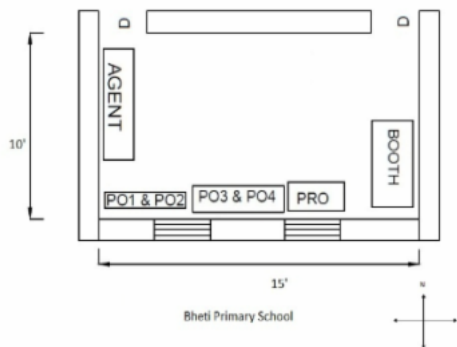

নির্বাচক নিবন্ধন আধিকারিকের স্বাক্ষর

Nazri Naksha

Google Map View

Polling Station Building Front View

Polling Station Front View

Cad View

Key MAP View

1 নাম : নাজির আনসারি পিতার নাম: ইউসুফ আনসারি বাড়ির নং : n0104 বয়স : 50 লিঙ্গ : পুরুষ	KFG3195237 ফটো উপলব্ধ	2 নাম : সামরুন বিবি স্বামীর নাম: নাজির আনসারী বাড়ির নং : n0104 বয়স : 41 লিঙ্গ : মহিলা	ZJZ1415223 ফটো উপলব্ধ	3 নাম : সাকিনা বিবি স্বামীর নাম: জাইনুল সেখ বাড়ির নং : n0191 বয়স : 62 লিঙ্গ : মহিলা	ZJZ1894880 ফটো উপলব্ধ
4 নাম : আফরোজ আলি কাজী পিতার নাম: আসগর কাজী আনসারী বাড়ির নং : n0047 বয়স : 33 লিঙ্গ : পুরুষ	ZJZ1674787 ফটো উপলব্ধ	5 নাম : রফিরুণ বিবি স্বামীর নাম: ইউসুফ আনসারি বাড়ির নং : n0104 বয়স : 79 লিঙ্গ : মহিলা	KFG3650470 ফটো উপলব্ধ	6 নাম : মহঃ খুরসিদ সেখ মায়ের নাম: হাবুনি বিবি বাড়ির নং : n0127 বয়স : 29 লিঙ্গ : পুরুষ	ZJZ1941129 ফটো উপলব্ধ
7 নাম : আইমুন বিবি স্বামীর নাম: নাইম সেখ বাড়ির নং : n0052 বয়স : 67 লিঙ্গ : মহিলা	ZJZ2327575 ফটো উপলব্ধ	8 নাম : তাইমুন বিবি স্বামীর নাম: আসলাম সেখ বাড়ির নং : n0042 বয়স : 56 লিঙ্গ : মহিলা	WB/35/241/249141 ফটো উপলব্ধ	9 নাম : হুসনারা খাতুন পিতার নাম: মহঃ সাকিল সেখ বাড়ির নং : n0042 বয়স : 30 লিঙ্গ : মহিলা	ZJZ1803022 ফটো উপলব্ধ
10 নাম : সাকিনা বিবি স্বামীর নাম: আসগর আনসারি বাড়ির নং : n0047 বয়স : 76 লিঙ্গ : মহিলা	WB/35/241/249158 ফটো উপলব্ধ	11 নাম : আসগর কাজি পিতার নাম: ইউসুফ আনসারি বাড়ির নং : n0047 বয়স : 75 লিঙ্গ : পুরুষ	ZJZ2328250 ফটো উপলব্ধ	12 নাম : জুলেখা বিবি স্বামীর নাম: জহর সেখ বাড়ির নং : n0202 বয়স : 76 লিঙ্গ : মহিলা	ZJZ1802792 ফটো উপলব্ধ
13 নাম : মহঃ এজাজ আহমাদ পিতার নাম: মহঃ আলীউদ্দিন বাড়ির নং : n0192 বয়স : 33 লিঙ্গ : পুরুষ	ZJZ1674696 ফটো উপলব্ধ	14 নাম : কামরুন বিবি স্বামীর নাম: নাসিম সেখ বাড়ির নং : n0052 বয়স : 60 লিঙ্গ : মহিলা	ZJZ2327385 ফটো উপলব্ধ	15 নাম : নাসিম সেখ পিতার নাম: জানমহম্মাদ সেখ বাড়ির নং : n0052 বয়স : 65 লিঙ্গ : পুরুষ	ZJZ2327377 ফটো উপলব্ধ
16 নাম : মহঃ সাইফুল্লা সেখ পিতার নাম: মহঃ ওয়াকিল সেখ বাড়ির নং : n0042 বয়স : 29 লিঙ্গ : পুরুষ	ZJZ1941277 ফটো উপলব্ধ	17 নাম : মহঃ আফতাব সেখ পিতার নাম: মহঃ ওয়াকিল সেখ বাড়ির নং : n0042 বয়স : 33 লিঙ্গ : পুরুষ	ZJZ1415926 ফটো উপলব্ধ	18 নাম : মহঃ খুরশিদ আলম শেখ পিতার নাম: সাকিল শেখ বাড়ির নং : n0042 বয়স : 36 লিঙ্গ : পুরুষ	ZJZ1415702 ফটো উপলব্ধ
19 নাম : ইজরা খাতুন পিতার নাম: মহঃ আসলাম সেখ বাড়ির নং : n0042 বয়স : 40 লিঙ্গ : মহিলা	KFG3194727 ফটো উপলব্ধ	20 নাম : জাকিয়া বিবি স্বামীর নাম: ফারুক সেখ বাড়ির নং : n0042 বয়স : 43 লিঙ্গ : মহিলা	KFG3194719 ফটো উপলব্ধ	21 নাম : খুরসিদা বিবি স্বামীর নাম: ইসরাইল সেক বাড়ির নং : n0042 বয়স : 45 লিঙ্গ : মহিলা	KFG2672533 ফটো উপলব্ধ
22 নাম : আফসানা বিবি স্বামীর নাম: ওকিল সেখ বাড়ির নং : n0042 বয়স : 50 লিঙ্গ : মহিলা	ZJZ2329555 ফটো উপলব্ধ	23 নাম : সাফিরা খাতুন মায়ের নাম: তাইমুন বিবি বাড়ির নং : n0042 বয়স : 30 লিঙ্গ : মহিলা	ZJZ1803071 ফটো উপলব্ধ	24 নাম : খুশনামা খাতুন পিতার নাম: সাকিল বাড়ির নং : n0042 বয়স : 34 লিঙ্গ : মহিলা	ZJZ1573351 ফটো উপলব্ধ
25 নাম : রুকসানা বিবি স্বামীর নাম: সাকিল সেখ বাড়ির নং : n0042 বয়স : 54 লিঙ্গ : মহিলা	ZJZ2327765 ফটো উপলব্ধ	26 নাম : অসীম সেখ পিতার নাম: জালাল সেখ বাড়ির নং : n0042 বয়স : 35 লিঙ্গ : পুরুষ	ZJZ1261353 ফটো উপলব্ধ	27 নাম : সরিবুল্লা আনসারী পিতার নাম: মোসাহেব আনসারী বাড়ির নং : n0107 বয়স : 35 লিঙ্গ : পুরুষ	ZJZ1261254 ফটো উপলব্ধ
28 নাম : নাসু আনসারী পিতার নাম: মোসাহেব আনসারী বাড়ির নং : n0107 বয়স : 36 লিঙ্গ : পুরুষ	ZJZ1261304 ফটো উপলব্ধ	29 নাম : আনসুরা বিবি স্বামীর নাম: মহঃ সামু আনসারি বাড়ির নং : n0107 বয়স : 41 লিঙ্গ : মহিলা	ZJZ1415231 ফটো উপলব্ধ	30 নাম : রসিদা বিবি স্বামীর নাম: হাবিব আনসারী বাড়ির নং : n0107 বয়স : 46 লিঙ্গ : মহিলা	KFG3195088 ফটো উপলব্ধ