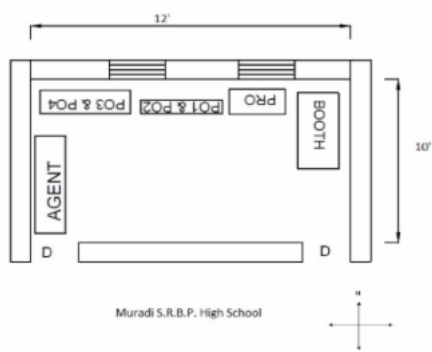

নির্বাচক নিবন্ধন আধিকারিকের স্বাক্ষর

Nazri Naksha

Google Map View

Polling Station Building Front View

Polling Station Front View

Cad View

Key MAP View

বিধানসভা নির্বাচনক্ষেত্রের নং, নাম : 246-রঘুনাথপুর  
ভাগ নং, নাম : 1-মুরাডি,নামো পাড়া,ফৌজদার পাড়া, মন্ডল পাড়া, কদমা পাড়া, কাঁঠালা পাড়া ও বিনোদপুর