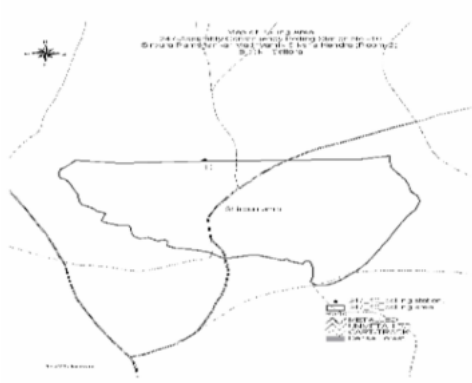

Nazri Naksha