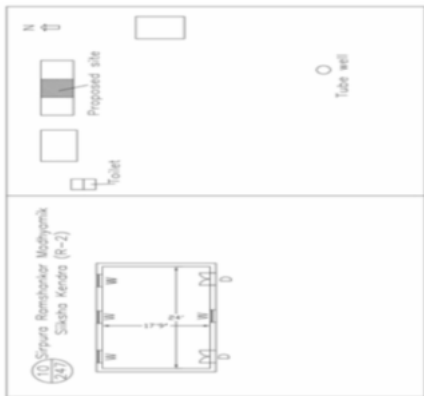

নির্বাচক নিবন্ধন আধিকারিকের স্বাক্ষর

Nazri Naksha

Google Map View

Polling Station Building Front View

Polling Station Front View

Cad View

Key MAP View

1 নাম : হারাধন কর্মকার পিতার নাম: দেবু কর্মকার বাড়ির নং : n0135 বয়স : 61 লিঙ্গ : পুরুষ ফটো উপলব্ধ	WB/37/249/027398	2 নাম : বকুলা কর্মকার স্বামীর নাম: হারাধন কর্মকার বাড়ির নং : n0135 বয়স : 59 লিঙ্গ : মহিলা ফটো উপলব্ধ	FYZ1442532	3 নাম : পাঁচু কর্মকার পিতার নাম: জরিরলাল কর্মকার বাড়ির নং : n0018 বয়স : 76 লিঙ্গ : পুরুষ ফটো উপলব্ধ	WB/37/249/027018
4 নাম : নমিতা কর্মকার স্বামীর নাম: দীপক কর্মকার বাড়ির নং : n0018 বয়স : 38 লিঙ্গ : মহিলা ফটো উপলব্ধ	ZRQ1075688	5 নাম : কুসুম কর্মকার স্বামীর নাম: সন্দীপ কর্মকার বাড়ির নং : n0018 বয়স : 31 লিঙ্গ : মহিলা ফটো উপলব্ধ	ZRQ1489426	6 নাম : সন্দীপ কর্মকার পিতার নাম: পাঁচু কর্মকার বাড়ির নং : n0018 বয়স : 36 লিঙ্গ : পুরুষ ফটো উপলব্ধ	ZRQ1074954
7 নাম : নুনী কর্মকার পিতার নাম: ছকু কর্মকার বাড়ির নং : n0136 বয়স : 66 লিঙ্গ : মহিলা ফটো উপলব্ধ	WB/37/249/027281	8 নাম : বিল্টু কর্মকার পিতার নাম: হারাধন কর্মকার বাড়ির নং : n0135 বয়স : 34 লিঙ্গ : পুরুষ ফটো উপলব্ধ	ZRQ1234863	9 নাম : নমিতা কর্মকার স্বামীর নাম: বাবলু কর্মকার বাড়ির নং : n0135 বয়স : 45 লিঙ্গ : মহিলা ফটো উপলব্ধ	FYZ2107837
10 নাম : বাবলু কর্মকার পিতার নাম: দেবু কর্মকার বাড়ির নং : n0135 বয়স : 57 লিঙ্গ : পুরুষ ফটো উপলব্ধ	WB/37/249/027346	11 নাম : চন্দন কর্মকার পিতার নাম: হারাধন কর্মকার বাড়ির নং : n0135 বয়স : 34 লিঙ্গ : পুরুষ ফটো উপলব্ধ	ZRQ1075878	12 নাম : মিস্ট্রু কর্মকার স্বামীর নাম: চন্দন কর্মকার বাড়ির নং : n0135 বয়স : 27 লিঙ্গ : মহিলা ফটো উপলব্ধ	ZRQ1730860
13 নাম : পিন্টু কর্মকার পিতার নাম: বাবলু কর্মকার বাড়ির নং : n0135 বয়স : 27 লিঙ্গ : পুরুষ ফটো উপলব্ধ	ZRQ1730878	14 নাম : দীপক কর্মকার পিতার নাম: পাঁচু কর্মকার বাড়ির নং : n0018 বয়স : 48 লিঙ্গ : পুরুষ ফটো উপলব্ধ	ZRQ2215218	15 নাম : পম্পা গরুই পিতার নাম: উত্তম গরুই বাড়ির নং : N0127 বয়স : 24 লিঙ্গ : মহিলা ফটো উপলব্ধ	ZRQ1931799
16 নাম : রুমা গরুই স্বামীর নাম: রামপ্রসাদ গরুই বাড়ির নং : n0007 বয়স : 36 লিঙ্গ : মহিলা ফটো উপলব্ধ	ZRQ1234947	17 নাম : রেখা গরুই স্বামীর নাম: নির্মল গরুই বাড়ির নং : n0007 বয়স : 61 লিঙ্গ : মহিলা ফটো উপলব্ধ	WB/37/249/027518	18 নাম : নির্মল গরুই পিতার নাম: পূর্ণ গরুই বাড়ির নং : n0007 বয়স : 65 লিঙ্গ : পুরুষ ফটো উপলব্ধ	ZRQ2147395
19 নাম : নুনীবালা গরুই স্বামীর নাম: হরিপদ গরুই বাড়ির নং : n0127 বয়স : 78 লিঙ্গ : মহিলা ফটো উপলব্ধ	ZRQ2147387	20 নাম : উত্তম গরুই পিতার নাম: হরিপদ গরুই বাড়ির নং : n0127 বয়স : 51 লিঙ্গ : পুরুষ ফটো উপলব্ধ	ZRQ2147361	21 নাম : রীনা গরুই স্বামীর নাম: উত্তম গরুই বাড়ির নং : n0127 বয়স : 47 লিঙ্গ : মহিলা ফটো উপলব্ধ	FYZ2108157
22 নাম : বমাপদ গরুই পিতার নাম: তনু গরুই বাড়ির নং : n0001 বয়স : 42 লিঙ্গ : পুরুষ ফটো উপলব্ধ	FYZ2569978	23 নাম : মাদুরী গরুই স্বামীর নাম: হেম গরুই বাড়ির নং : n0122 বয়স : 71 লিঙ্গ : মহিলা ফটো উপলব্ধ	FYZ1192137	24 নাম : সুমিত্রা গরুই স্বামীর নাম: কাৰ্তিক গরুই বাড়ির নং : n0122 বয়স : 50 লিঙ্গ : মহিলা ফটো উপলব্ধ	ZRQ1987239
25 নাম : মমতা গরুই স্বামীর নাম: লক্ষ্মীকান্ত গরুই বাড়ির নং : n0123 বয়স : 27 লিঙ্গ : মহিলা ফটো উপলব্ধ	ZRQ1931757	26 নাম : বিজয় গরুই পিতার নাম: মেঘনাদ গরুই বাড়ির নং : এন0015 বয়স : 24 লিঙ্গ : পুরুষ ফটো উপলব্ধ	ZRQ2032027	27 নাম : দুলালী গরুই স্বামীর নাম: মধুসূদন গরুই বাড়ির নং : n0128 বয়স : 50 লিঙ্গ : মহিলা ফটো উপলব্ধ	FYZ1439942
28 নাম : মাগারাম গরুই পিতার নাম: লালমোহন গরুই বাড়ির নং : n0137 বয়স : 51 লিঙ্গ : পুরুষ ফটো উপলব্ধ	WB/37/249/027424	29 নাম : সুদীপ্ত গরুই পিতার নাম: উজ্জল গরুই বাড়ির নং : এন126 বয়স : 23 লিঙ্গ : পুরুষ ফটো উপলব্ধ	ZRQ2030294	30 নাম : মধুসূদন গরুই পিতার নাম: ধরম গরুই বাড়ির নং : n0128 বয়স : 53 লিঙ্গ : পুরুষ ফটো উপলব্ধ	WB/37/249/027438