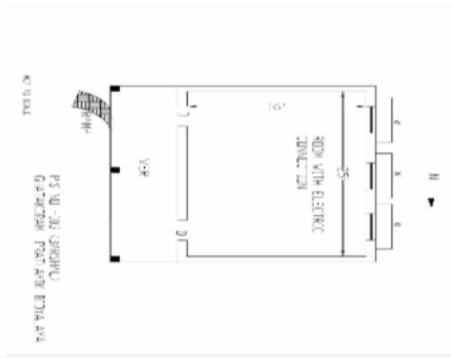

নির্বাচক নিবন্ধন আধিকারিকের স্বাক্ষর

Nazri Naksha

Google Map View

Polling Station Building Front View

Polling Station Front View

Cad View

Key MAP View

1 নাম : মায়্যা অধিকারী স্বামীর নাম: ফটিক অধিকারী বাড়ির নং : n0190 বয়স : 78 লিঙ্গ : মহিলা	FYZ2449627	2 নাম : রাখহরি অধিকারী পিতার নাম: ফটিক অধিকারী বাড়ির নং : n0189 বয়স : 39 লিঙ্গ : পুরুষ	FYZ2552206	3 নাম : টুম্পা অধিকারী স্বামীর নাম: রাখহরি অধিকারী বাড়ির নং : এন0189 বয়স : 28 লিঙ্গ : মহিলা	NVP1826569
4 নাম : রিম্পা আখুলী স্বামীর নাম: তুলুসী দাস আখুলী বাড়ির নং : n0297 বয়স : 37 লিঙ্গ : মহিলা	FYZ2616670	5 নাম : তুলুশী দাস আখুলী পিতার নাম: বারানসী আখুলী বাড়ির নং : n0299 বয়স : 47 লিঙ্গ : পুরুষ	FYZ2007516	6 নাম : ঋত্বিক আখুলী পিতার নাম: তুলুশী দাস আখুলী বাড়ির নং : এন0299 বয়স : 21 লিঙ্গ : পুরুষ	ZRQ2267979
7 নাম : লালচাঁদ ওবা পিতার নাম: বিশ্বনাথ ওবা বাড়ির নং : n0104 বয়স : 33 লিঙ্গ : পুরুষ	ZRQ1337070	8 নাম : শশধর ওবা পিতার নাম: কানাই ওবা বাড়ির নং : n0064 বয়স : 59 লিঙ্গ : পুরুষ	WB/37/249/534138	9 নাম : দিপালী ওবা স্বামীর নাম: শশধর ওবা বাড়ির নং : n0064 বয়স : 53 লিঙ্গ : মহিলা	WB/37/249/534215
10 নাম : সৌরভ ওবা পিতার নাম: শশধর ওবা বাড়ির নং : n0064 বয়স : 30 লিঙ্গ : পুরুষ	ZRQ1516772	11 নাম : গৌরঙ্গ ওবা পিতার নাম: কানাই ওবা বাড়ির নং : n0065 বয়স : 69 লিঙ্গ : পুরুষ	FYZ1384106	12 নাম : আদরী ওবা স্বামীর নাম: গৌরঙ্গ ওবা বাড়ির নং : n0065 বয়স : 62 লিঙ্গ : মহিলা	WB/37/249/534125
13 নাম : ঝর্ণা ওবা স্বামীর নাম: অমৃত ওবা বাড়ির নং : n0065 বয়স : 40 লিঙ্গ : মহিলা	LJK3877826	14 নাম : ত্রিভঙ্গ ওবা পিতার নাম: দশরথ ওবা বাড়ির নং : n0092 বয়স : 39 লিঙ্গ : পুরুষ	FYZ2346062	15 নাম : টুমপা ওবা স্বামীর নাম: ত্রিভঙ্গ ওবা বাড়ির নং : n0092 বয়স : 38 লিঙ্গ : মহিলা	FYZ2621753
16 নাম : গোপীনাথ ওবা পিতার নাম: শিবরাম ওবা বাড়ির নং : n0093 বয়স : 71 লিঙ্গ : পুরুষ	ZRQ2313880	17 নাম : তারকনাথ ওবা পিতার নাম: শিবরাম ওবা বাড়ির নং : n0103 বয়স : 59 লিঙ্গ : পুরুষ	WB/37/249/534274	18 নাম : মঙ্গলা ওবা স্বামীর নাম: তারকনাথ ওবা বাড়ির নং : n0103 বয়স : 55 লিঙ্গ : মহিলা	WB/37/249/534295
19 নাম : প্রদীপ ওবা পিতার নাম: অজিত ওবা বাড়ির নং : n0204 বয়স : 37 লিঙ্গ : পুরুষ	ZRQ1041300	20 নাম : আনন্দময়ী ওবা স্বামীর নাম: অজিত ওবা বাড়ির নং : n0205 বয়স : 60 লিঙ্গ : মহিলা	ZRQ1041334	21 নাম : সুমন ওবা পিতার নাম: শশধর ওবা বাড়ির নং : এন0001 বয়স : 33 লিঙ্গ : পুরুষ	ZRQ1337120
22 নাম : দীপালি ওবা স্বামীর নাম: প্রদীপ ওবা বাড়ির নং : এন0204 বয়স : 40 লিঙ্গ : মহিলা	MDD2632263	23 নাম : রিয়া ওবা স্বামীর নাম: লালচাঁদ ওবা বাড়ির নং : এন0001 বয়স : 21 লিঙ্গ : মহিলা	ZRQ2230605	24 নাম : দশরথ ওবা পিতার নাম: সুবল ওবা বাড়ির নং : n0092 বয়স : 66 লিঙ্গ : পুরুষ	ZRQ2238798
25 নাম : অমৃত ওবা পিতার নাম: গৌরঙ্গ ওবা বাড়ির নং : n0065 বয়স : 41 লিঙ্গ : পুরুষ	FYZ2092971	26 নাম : নিমাই ওবা পিতার নাম: তারকনাথ ওবা বাড়ির নং : n0103 বয়স : 29 লিঙ্গ : পুরুষ	ZRQ1680248	27 নাম : লতিকা ওবা স্বামীর নাম: বিশ্বনাথ ওবা বাড়ির নং : এন0104 বয়স : 56 লিঙ্গ : মহিলা	WB/37/249/534359
28 নাম : শুক্লা কুন্ডু পিতার নাম: আনন্দময় কুন্ডু বাড়ির নং : n0059 বয়স : 24 লিঙ্গ : মহিলা	ZRQ1942820	29 নাম : সুদীপ কুন্ডু পিতার নাম: পথিক কুন্ডু বাড়ির নং : এন0055 বয়স : 25 লিঙ্গ : পুরুষ	ZRQ1861897	30 নাম : জয়দেব কুন্ডু পিতার নাম: মিহির কুন্ডু বাড়ির নং : n0067 বয়স : 40 লিঙ্গ : পুরুষ	FYZ2345361