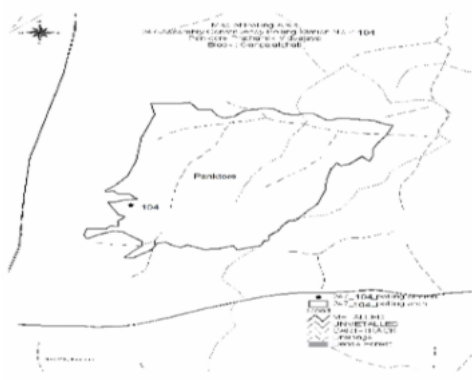

Nazri Naksha