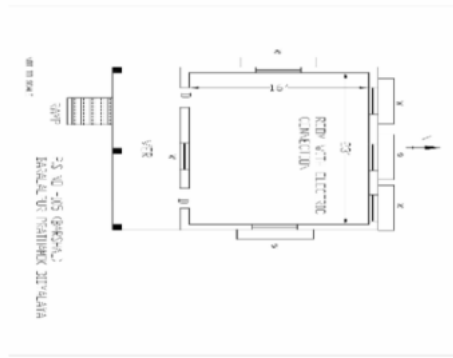

নির্বাচক নিবন্ধন আধিকারিকের স্বাক্ষর

Nazri Naksha

Google Map View

Polling Station Building Front View

Polling Station Front View

Cad View

Key MAP View

1	WB/37/249/522207	নাম : বিদ্যাৎ কুমার মণ্ডল পিতার নাম: রঙ্গলাল মণ্ডল বাড়ির নং : n0053 বয়স : 51 লিঙ্গ : পুরুষ	ফটো উপলব্ধ	2	FYZ2341162	নাম : বালন মণ্ডল স্বামীর নাম: বিদ্যাৎ কুমার মণ্ডল বাড়ির নং : n0053 বয়স : 41 লিঙ্গ : মহিলা	ফটো উপলব্ধ	3	FYZ2021814	নাম : আশীষ মণ্ডল পিতার নাম: রঙ্গলাল মণ্ডল বাড়ির নং : n0053 বয়স : 42 লিঙ্গ : পুরুষ	ফটো উপলব্ধ
4	ZRQ1518356	নাম : সরস্বতী মণ্ডল স্বামীর নাম: আশীষ মণ্ডল বাড়ির নং : n0053 বয়স : 30 লিঙ্গ : মহিলা	ফটো উপলব্ধ	5	ZRQ2152189	নাম : আকাশ মন্ডল পিতার নাম: বিদ্যাৎ কুমার মন্ডল বাড়ির নং : এন0053 বয়স : 22 লিঙ্গ : পুরুষ	ফটো উপলব্ধ	6	ZRQ2076412	নাম : নিশিকান্ত খাঁ পিতার নাম: বিমলারঞ্জন খাঁ বাড়ির নং : n0016 বয়স : 43 লিঙ্গ : পুরুষ	ফটো উপলব্ধ
7	ZRQ1337575	নাম : পাপু মণ্ডল পিতার নাম: শিশির মণ্ডল বাড়ির নং : n0016 বয়স : 33 লিঙ্গ : পুরুষ	ফটো উপলব্ধ	8	WB/37/249/522054	নাম : চুনী খাঁ স্বামীর নাম: বিমলারঞ্জন খাঁ বাড়ির নং : n0016 বয়স : 69 লিঙ্গ : মহিলা	ফটো উপলব্ধ	9	WB/37/249/522292	নাম : কৃষ্ণকান্ত খাঁ পিতার নাম: বিমলারঞ্জন খাঁ বাড়ির নং : n0016 বয়স : 49 লিঙ্গ : পুরুষ	ফটো উপলব্ধ
10	ZRQ1518174	নাম : নয়নী খাঁ স্বামীর নাম: নিশিকান্ত খাঁ বাড়ির নং : n0016 বয়স : 46 লিঙ্গ : মহিলা	ফটো উপলব্ধ	11	ZRQ2123511	নাম : পায়েল গোড় স্বামীর নাম: অশোক গোড় বাড়ির নং : এন091 বয়স : 23 লিঙ্গ : মহিলা	ফটো উপলব্ধ	12	ZRQ1945799	নাম : শ্রীকান্ত খাঁ পিতার নাম: বিমলারঞ্জন খাঁ বাড়ির নং : n0016 বয়স : 54 লিঙ্গ : পুরুষ	ফটো উপলব্ধ
13	FYZ1389345	নাম : মঙ্গলা মণ্ডল স্বামীর নাম: শিশির মণ্ডল বাড়ির নং : n0016 বয়স : 58 লিঙ্গ : মহিলা	ফটো উপলব্ধ	14	ZRQ2019875	নাম : মৃগায় গোড় পিতার নাম: অকুল গোড় বাড়ির নং : এন0040 বয়স : 23 লিঙ্গ : পুরুষ	ফটো উপলব্ধ	15	FYZ1389048	নাম : সুবোধ গোড় পিতার নাম: বাগাল গোড় বাড়ির নং : n0090 বয়স : 55 লিঙ্গ : পুরুষ	ফটো উপলব্ধ
16	ZRQ1862572	নাম : শিল্পা গোড় স্বামীর নাম: শান্তিময় গোড় বাড়ির নং : এন0121 বয়স : 25 লিঙ্গ : মহিলা	ফটো উপলব্ধ	17	FYZ1389147	নাম : শঙ্করী গোর স্বামীর নাম: লোহিত গোড় বাড়ির নং : n0091 বয়স : 65 লিঙ্গ : মহিলা	ফটো উপলব্ধ	18	WB/37/249/522375	নাম : তপন গোড় পিতার নাম: সুখময় গোড় বাড়ির নং : n0074 বয়স : 53 লিঙ্গ : পুরুষ	ফটো উপলব্ধ
19	FYZ2340024	নাম : মনেশ গোড় পিতার নাম: শম্ভু গোড় বাড়ির নং : n0093 বয়স : 38 লিঙ্গ : পুরুষ	ফটো উপলব্ধ	20	FYZ2678266	নাম : বন্দনা গোড় স্বামীর নাম: দুলাল গোড় বাড়ির নং : n0090 বয়স : 35 লিঙ্গ : মহিলা	ফটো উপলব্ধ	21	FYZ2341386	নাম : দুলাল গোড় পিতার নাম: অবনী গোড় বাড়ির নং : n0090 বয়স : 39 লিঙ্গ : পুরুষ	ফটো উপলব্ধ
22	ZRQ1945104	নাম : তনুশ্রী ভূই স্বামীর নাম: সঞ্জল ভূই বাড়ির নং : n0093 বয়স : 24 লিঙ্গ : মহিলা	ফটো উপলব্ধ	23	ZRQ1945450	নাম : সুমন গোড় পিতার নাম: সুভাষ গোড় বাড়ির নং : n0086 বয়স : 24 লিঙ্গ : পুরুষ	ফটো উপলব্ধ	24	ZRQ1945211	নাম : বিপ্লব গোড় পিতার নাম: আনন্দ গোড় বাড়ির নং : n0085 বয়স : 24 লিঙ্গ : পুরুষ	ফটো উপলব্ধ
25	ZRQ1681063	নাম : রমেশ গোড় পিতার নাম: পঙ্কি গোড় বাড়ির নং : n0082 বয়স : 28 লিঙ্গ : পুরুষ	ফটো উপলব্ধ	26	ZRQ1681014	নাম : খুকুমনি গোড় স্বামীর নাম: হারাধন গোড় বাড়ির নং : n0121 বয়স : 28 লিঙ্গ : মহিলা	ফটো উপলব্ধ	27	ZRQ1507797	নাম : মমতা ঘোষ পিতার নাম: প্রশান্ত দাস বাড়ির নং : এন0158 বয়স : 31 লিঙ্গ : মহিলা	ফটো উপলব্ধ
28	ZRQ1759356	নাম : অঞ্জল গোড় পিতার নাম: আদিত্য গোড় বাড়ির নং : n0090 বয়স : 27 লিঙ্গ : পুরুষ	ফটো উপলব্ধ	29	ZRQ1759307	নাম : সৌরভ গোড় পিতার নাম: ভাস্কর গোড় বাড়ির নং : n0052 বয়স : 27 লিঙ্গ : পুরুষ	ফটো উপলব্ধ	30	ZRQ1759364	নাম : সুতপা গোড় স্বামীর নাম: নিবাস গোড় বাড়ির নং : n0093 বয়স : 28 লিঙ্গ : মহিলা	ফটো উপলব্ধ