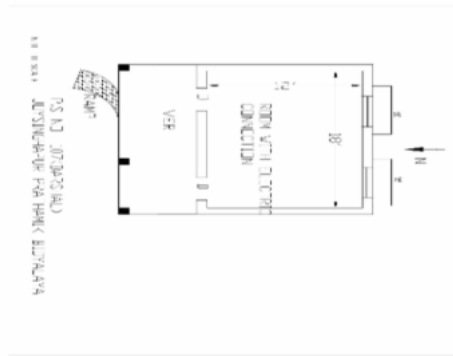

নির্বাচক নিবন্ধন আধিকারিকের স্বাক্ষর

Nazri Naksha

Google Map View

Polling Station Building Front View

Polling Station Front View

Cad View

Key MAP View

বিধানসভা নির্বাচনক্ষেত্রের নং, নাম : 247-শালতোড়া  
ভাগ নং, নাম : 1-জয়সিংহপুর, বাসুদেবপুর, পোঃ-চৌশাল