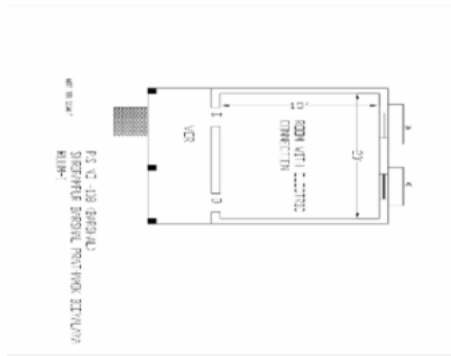

নির্বাচক নিবন্ধন আধিকারিকের স্বাক্ষর

Nazri Naksha

Google Map View

Polling Station Building Front View

Polling Station Front View

Cad View

Key MAP View

বিধানসভা নির্বাচনক্ষেত্রের নং, নাম : 247-শালতোড়া
ভাগ নং, নাম : 1-শ্রীরামপুর বড়শাল, পোঃ-বৃন্দাবনপুর বড়শাল