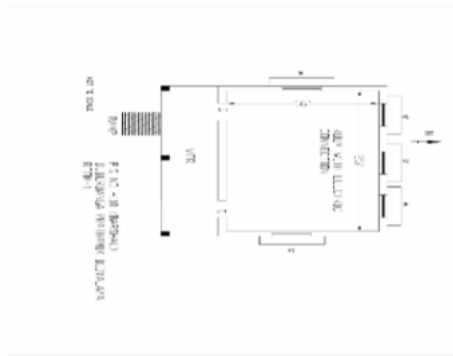

নির্বাচক নিবন্ধন আধিকারিকের স্বাক্ষর

Nazri Naksha

Google Map View

Polling Station Building Front View

Polling Station Front View

Cad View

Key MAP View

বিধানসভা নির্বাচনক্ষেত্রের নং, নাম : 247-শালতোড়া
ভাগ নং, নাম : 1-দুবেরডাঙ্গা, পোঃ-চৌশাল