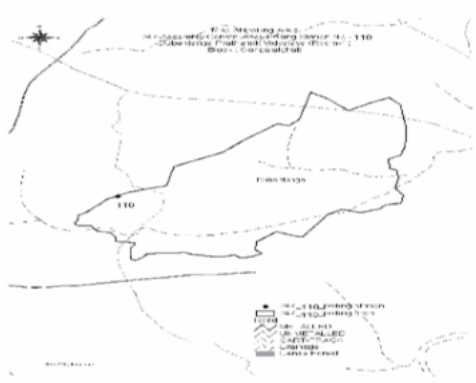

Nazri Naksha