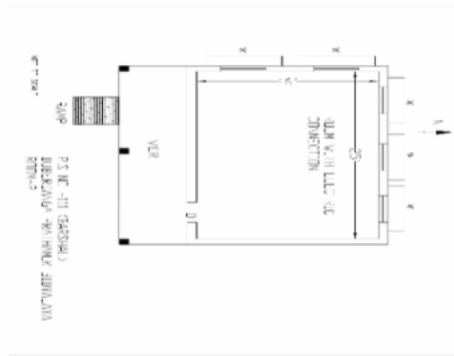

নির্বাচক নিবন্ধন আধিকারিকের স্বাক্ষর

Nazri Naksha

Google Map View

Polling Station Building Front View

Polling Station Front View

Cad View

Key MAP View

1 নাম : দুর্গা আখুলা স্বামীর নাম: কেবল আখুলা বাড়ির নং : n0102 বয়স : 74 লিঙ্গ : মহিলা ফটো উপলব্ধ	WB/37/249/618381	2 নাম : সঞ্জীত আখুলা পিতার নাম: কেবল আখুলা বাড়ির নং : n0102 বয়স : 49 লিঙ্গ : পুরুষ ফটো উপলব্ধ	FYZ1413327	3 নাম : বেহুলা আখুলা স্বামীর নাম: কুড়ান আখুলা বাড়ির নং : n0102 বয়স : 51 লিঙ্গ : মহিলা ফটো উপলব্ধ	ZRQ2334357
4 নাম : বিশ্বজিৎ আখুলা পিতার নাম: কুড়ান আখুলা বাড়ির নং : n0102 বয়স : 29 লিঙ্গ : পুরুষ ফটো উপলব্ধ	ZRQ1608256	5 নাম : সরস্বতী আখুলা স্বামীর নাম: সঞ্জিত আখুলা বাড়ির নং : n0102 বয়স : 43 লিঙ্গ : মহিলা ফটো উপলব্ধ	FYZ2379717	6 নাম : রূপালী মণ্ডল স্বামীর নাম: নয়ন মণ্ডল বাড়ির নং : n0102 বয়স : 39 লিঙ্গ : মহিলা ফটো উপলব্ধ	ZRQ0384859
7 নাম : সীমা আখুলা স্বামীর নাম: সত্যরঞ্জন আখুলা বাড়ির নং : n0102 বয়স : 37 লিঙ্গ : মহিলা ফটো উপলব্ধ	ZRQ1123835	# 8 নাম : রাজীব আখুলা পিতার নাম: মানিক আখুলা বাড়ির নং : n0096 বয়স : 27 লিঙ্গ : পুরুষ ফটো উপলব্ধ	ZRQ1760677	9 নাম : অভিজিৎ আখুলা পিতার নাম: কুড়ান আখুলা বাড়ির নং : n0102 বয়স : 27 লিঙ্গ : পুরুষ ফটো উপলব্ধ	ZRQ1760685
10 নাম : সত্যরঞ্জন আখুলা পিতার নাম: কেবল আখুলা বাড়ির নং : n0102 বয়স : 46 লিঙ্গ : পুরুষ ফটো উপলব্ধ	FYZ1379957	11 নাম : আল্পনা কামার অখুলা স্বামীর নাম: বিশ্বজিৎ অখুলা বাড়ির নং : এন0102 বয়স : 35 লিঙ্গ : মহিলা ফটো উপলব্ধ	ZRQ2021863	12 নাম : জিৎ আখুলা পিতার নাম: সঞ্জীত আখুলা বাড়ির নং : এন0102 বয়স : 21 লিঙ্গ : পুরুষ ফটো উপলব্ধ	ZRQ2181816
13 নাম : বাসন্তী আখুলা কুণ্ডু স্বামীর নাম: রামকৃষ্ণ কুণ্ডু বাড়ির নং : এন0029 বয়স : 27 লিঙ্গ : মহিলা ফটো উপলব্ধ	ZRQ1767789	14 নাম : রামকৃষ্ণ কুণ্ডু পিতার নাম: শঙ্কর চন্দ্র কুণ্ডু বাড়ির নং : n0044 বয়স : 32 লিঙ্গ : পুরুষ ফটো উপলব্ধ	ZRQ1421189	15 নাম : মহাদেব কুণ্ডু পিতার নাম: কাতিক চন্দ্র কুণ্ডু বাড়ির নং : এন0016 বয়স : 22 লিঙ্গ : পুরুষ ফটো উপলব্ধ	ZRQ2181683
16 নাম : মনসারাম কুণ্ডু পিতার নাম: ফকির কুণ্ডু বাড়ির নং : n0045 বয়স : 55 লিঙ্গ : পুরুষ ফটো উপলব্ধ	FYZ1379924	17 নাম : অন্তর কুণ্ডু পিতার নাম: গণেশ কুণ্ডু বাড়ির নং : এন0045 বয়স : 23 লিঙ্গ : মহিলা ফটো উপলব্ধ	ZRQ2021731	18 নাম : শিল্পা কুণ্ডু স্বামীর নাম: বুদ্ধদেব কুণ্ডু বাড়ির নং : এন0027 বয়স : 26 লিঙ্গ : মহিলা ফটো উপলব্ধ	IJO2028371
19 নাম : রাজীব কুণ্ডু পিতার নাম: বিপদতারন কুণ্ডু বাড়ির নং : n0071 বয়স : 44 লিঙ্গ : পুরুষ ফটো উপলব্ধ	FYZ1380161	20 নাম : প্রশান্ত কুমার কুণ্ডু পিতার নাম: তপন কুণ্ডু বাড়ির নং : n0027 বয়স : 39 লিঙ্গ : পুরুষ ফটো উপলব্ধ	FYZ2631109	21 নাম : সনকা কুণ্ডু স্বামীর নাম: নরেন্দ্র কুণ্ডু বাড়ির নং : n0017 বয়স : 63 লিঙ্গ : মহিলা ফটো উপলব্ধ	ZRQ2156503
22 নাম : অর্পিতা কুণ্ডু স্বামীর নাম: বামা চরণ কুণ্ডু বাড়ির নং : n0044 বয়স : 31 লিঙ্গ : মহিলা ফটো উপলব্ধ	ZRQ1556786	23 নাম : বামা চরণ কুণ্ডু পিতার নাম: শঙ্কর চন্দ্র কুণ্ডু বাড়ির নং : n0044 বয়স : 35 লিঙ্গ : পুরুষ ফটো উপলব্ধ	ZRQ1041797	24 নাম : জয়দেব কুণ্ডু পিতার নাম: কাতিক চন্দ্র কুণ্ডু বাড়ির নং : এন0016 বয়স : 25 লিঙ্গ : পুরুষ ফটো উপলব্ধ	ZRQ1863711
25 নাম : ঈশ্বর কুণ্ডু পিতার নাম: শিবরাম কুণ্ডু বাড়ির নং : n0018 বয়স : 27 লিঙ্গ : পুরুষ ফটো উপলব্ধ	ZRQ1760636	26 নাম : মৈত্রেয়ী কুণ্ডু স্বামীর নাম: অচিন্ত্য কুণ্ডু বাড়ির নং : n0017 বয়স : 28 লিঙ্গ : মহিলা ফটো উপলব্ধ	ZRQ1682350	27 নাম : সুবর্ণা কুণ্ডু স্বামীর নাম: রাজীব কুণ্ডু বাড়ির নং : n0071 বয়স : 32 লিঙ্গ : মহিলা ফটো উপলব্ধ	ZRQ1519610
28 নাম : রাহুল কুণ্ডু পিতার নাম: উত্তম কুমার কুণ্ডু বাড়ির নং : n0027 বয়স : 29 লিঙ্গ : পুরুষ ফটো উপলব্ধ	ZRQ1682210	29 নাম : মহাদেব কুণ্ডু পিতার নাম: স্বপ্ন কুমার কুণ্ডু বাড়ির নং : n0027 বয়স : 29 লিঙ্গ : পুরুষ ফটো উপলব্ধ	ZRQ1682236	30 নাম : অরবিন্দ কুণ্ডু পিতার নাম: চণ্ডীচরণ কুণ্ডু বাড়ির নং : n0016 বয়স : 30 লিঙ্গ : পুরুষ ফটো উপলব্ধ	ZRQ1682244