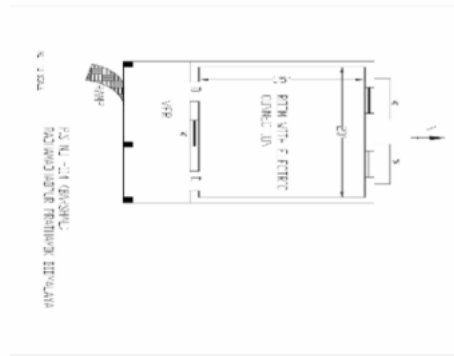

নির্বাচক নিবন্ধন আধিকারিকের স্বাক্ষর

Nazri Naksha

Google Map View

Polling Station Building Front View

Polling Station Front View

Cad View

Key MAP View

বিধানসভা নির্বাচনক্ষেত্রের নং, নাম : 247-শালতোড়া
ভাগ নং, নাম : 1-গ্রাম-রাধামাধবপুর, পোঃ-চৌশাল