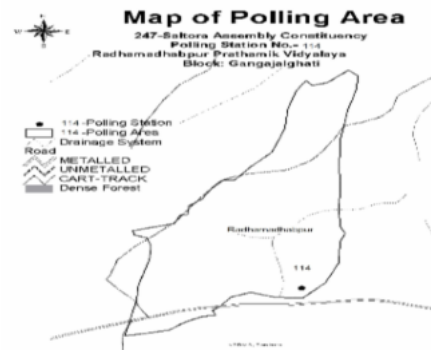

নির্বাচক নিবন্ধন আধিকারিকের স্বাক্ষর

Nazri Naksha

Google Map View

Polling Station Building Front View

Polling Station Front View

Cad View

Key MAP View

বিধানসভা নির্বাচনক্ষেত্রের নং, নাম : 247-শালতোড়া
ভাগ নং, নাম : 1-গ্রাম-রাধামাধবপুর, পোঃ-চৌশাল