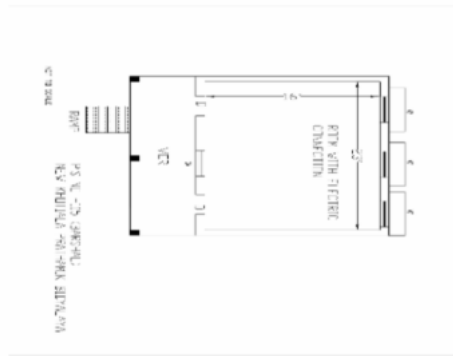

নির্বাচক নিবন্ধন আধিকারিকের স্বাক্ষর

Nazri Naksha

Google Map View

Polling Station Building Front View

Polling Station Front View

Cad View

Key MAP View

বিধানসভা নির্বাচনক্ষেত্রের নং, নাম : 247-শালতোড়া
ভাগ নং, নাম : 1-গ্রাম-খটিয়ালা, পোঃ-এম.টি.পি.এস.