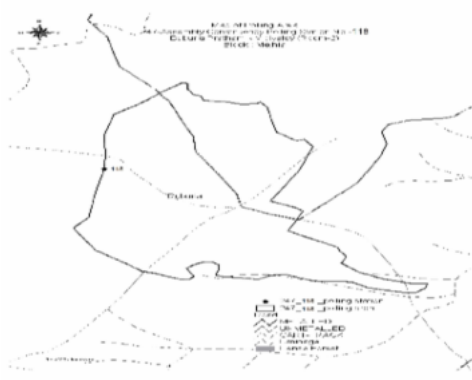

Nazri Naksha