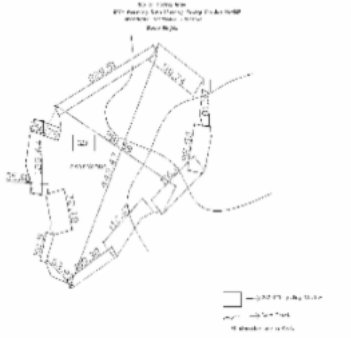

নির্বাচক নিবন্ধন আধিকারিকের স্বাক্ষর

Nazri Naksha

Google Map View

Polling Station Building Front View

Polling Station Front View

Cad View

Key MAP View

1 নাম : পার্বতী গোপ স্বামীর নাম: শ্যামল গোপ বাড়ির নং : n0046 বয়স : 36 লিঙ্গ : মহিলা	ZRQ1340405 ফটো উপলব্ধ	2 নাম : মঙ্গল গোপ পিতার নাম: প্রাণকৃষ্ণ গোপ বাড়ির নং : n0047 বয়স : 48 লিঙ্গ : পুরুষ	FYZ2259554 ফটো উপলব্ধ	3 নাম : ভানুমতি গোপ স্বামীর নাম: মঙ্গল গোপ বাড়ির নং : n0047 বয়স : 45 লিঙ্গ : মহিলা	FYZ2259562 ফটো উপলব্ধ
4 নাম : মিলু গোপ স্বামীর নাম: বিদেশ গোপ বাড়ির নং : n0040 বয়স : 59 লিঙ্গ : মহিলা	WB/37/249/354339 ফটো উপলব্ধ	5 নাম : সুজ্জল কুমার গোপ পিতার নাম: বিদেশ গোপ বাড়ির নং : n0040 বয়স : 40 লিঙ্গ : পুরুষ	FYZ2259513 ফটো উপলব্ধ	6 নাম : লক্ষ্মণ গোপ পিতার নাম: বিদেশ গোপ বাড়ির নং : n0040 বয়স : 36 লিঙ্গ : পুরুষ	FYZ2656080 ফটো উপলব্ধ
7 নাম : স্বদেশ গোপ পিতার নাম: বাবু গোপ বাড়ির নং : n0040 বয়স : 59 লিঙ্গ : পুরুষ	WB/37/249/354260 ফটো উপলব্ধ	8 নাম : পারুলবালা গোপ স্বামীর নাম: সাধন গোপ বাড়ির নং : n0041 বয়স : 83 লিঙ্গ : মহিলা	WB/37/249/354186 ফটো উপলব্ধ	9 নাম : গঙ্গাধর গোপ পিতার নাম: সাধন গোপ বাড়ির নং : n0041 বয়স : 43 লিঙ্গ : পুরুষ	ZRQ2109833 ফটো উপলব্ধ
10 নাম : মাধুরী গোপ স্বামীর নাম: গঙ্গাধর গোপ বাড়ির নং : n0041 বয়স : 44 লিঙ্গ : মহিলা	FYZ2259539 ফটো উপলব্ধ	11 নাম : সঞ্জয় গোপ পিতার নাম: সাধন গোপ বাড়ির নং : n0041 বয়স : 46 লিঙ্গ : পুরুষ	FYZ2656163 ফটো উপলব্ধ	12 নাম : সীমা গোপ স্বামীর নাম: সঞ্জয় গোপ বাড়ির নং : n0041 বয়স : 34 লিঙ্গ : মহিলা	ZRQ1424480 ফটো উপলব্ধ
13 নাম : গৌতম গোপ পিতার নাম: সাধন গোপ বাড়ির নং : n0041 বয়স : 46 লিঙ্গ : পুরুষ	FYZ2259547 ফটো উপলব্ধ	14 নাম : মালতী গোপ স্বামীর নাম: গৌতম গোপ বাড়ির নং : n0041 বয়স : 36 লিঙ্গ : মহিলা	ZRQ1265941 ফটো উপলব্ধ	15 নাম : নমিতা গোপ স্বামীর নাম: অশোক গোপ বাড়ির নং : n0042 বয়স : 37 লিঙ্গ : মহিলা	ZRQ1265883 ফটো উপলব্ধ
16 নাম : আশীষ কুমার গোপ পিতার নাম: বেলু গোপ বাড়ির নং : n0042 বয়স : 45 লিঙ্গ : পুরুষ	FYZ1946136 ফটো উপলব্ধ	17 নাম : শুভাশীষ গোপ পিতার নাম: বেলু গোপ বাড়ির নং : n0042 বয়স : 39 লিঙ্গ : পুরুষ	FYZ2427227 ফটো উপলব্ধ	18 নাম : নিমাই গোপ পিতার নাম: ক্ষেতু গোপ বাড়ির নং : n0043 বয়স : 51 লিঙ্গ : পুরুষ	WB/37/249/354160 ফটো উপলব্ধ
19 নাম : সুমিত্রা গোপ স্বামীর নাম: নিমাই গোপ বাড়ির নং : n0043 বয়স : 42 লিঙ্গ : মহিলা	ZRQ0420075 ফটো উপলব্ধ	20 নাম : বিপেন গোপ পিতার নাম: ধনঞ্জয় গোপ বাড়ির নং : n0045 বয়স : 40 লিঙ্গ : পুরুষ	FYZ2656056 ফটো উপলব্ধ	21 নাম : নুপেন গোপ পিতার নাম: ধনঞ্জয় গোপ বাড়ির নং : n0045 বয়স : 31 লিঙ্গ : পুরুষ	ZRQ1424340 ফটো উপলব্ধ
22 নাম : বিনোদিনী গোপ স্বামীর নাম: প্রাণকৃষ্ণ গোপ বাড়ির নং : n0046 বয়স : 63 লিঙ্গ : মহিলা	ZRQ2109775 ফটো উপলব্ধ	23 নাম : শ্যামল গোপ পিতার নাম: প্রাণকৃষ্ণ গোপ বাড়ির নং : n0046 বয়স : 38 লিঙ্গ : পুরুষ	FYZ2656049 ফটো উপলব্ধ	24 নাম : ফুরুলবালা গোপ স্বামীর নাম: বেলু গোপ বাড়ির নং : n0042 বয়স : 72 লিঙ্গ : মহিলা	WB/37/249/354341 ফটো উপলব্ধ
25 নাম : বেলু গোপ পিতার নাম: অপিন্দ গোপ বাড়ির নং : n0042 বয়স : 79 লিঙ্গ : পুরুষ	WB/37/249/354383 ফটো উপলব্ধ	26 নাম : অশোক গোপ পিতার নাম: বেলু গোপ বাড়ির নং : n0042 বয়স : 50 লিঙ্গ : পুরুষ	WB/37/249/354401 ফটো উপলব্ধ	27 নাম : শক্তি মন্ডল পিতার নাম: সনাতন মন্ডল বাড়ির নং : n0048 বয়স : 34 লিঙ্গ : পুরুষ	ZRQ1128222 ফটো উপলব্ধ
28 নাম : লক্ষী গোপ স্বামীর নাম: আশীষ কুমার গোপ বাড়ির নং : n0042 বয়স : 28 লিঙ্গ : মহিলা	ZRQ1684554 ফটো উপলব্ধ	29 নাম : কাজল মন্ডল স্বামীর নাম: স্বপন মন্ডল বাড়ির নং : n0048 বয়স : 36 লিঙ্গ : মহিলা	ZRQ1684596 ফটো উপলব্ধ	30 নাম : ফিরু গোপ স্বামীর নাম: ধনঞ্জয় গোপ বাড়ির নং : n0045 বয়স : 56 লিঙ্গ : মহিলা	WB/37/249/354159 ফটো উপলব্ধ