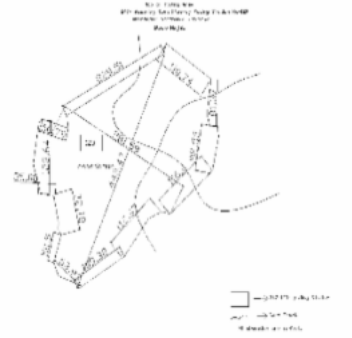

নির্বাচক নিবন্ধন আধিকারিকের স্বাক্ষর

Nazri Naksha

Google Map View

Polling Station Building Front View

Polling Station Front View

Cad View

Key MAP View

1 নাম : পার্বতী গোপ স্বামীর নাম: শ্যামল গোপ বাড়ির নং : n0046 বয়স : 36 লিঙ্গ : মহিলা	ZRQ1340405 ফটো উপলব্ধ	2 নাম : মঙ্গল গোপ পিতার নাম: প্রাণকৃষ্ণ গোপ বাড়ির নং : n0047 বয়স : 48 লিঙ্গ : পুরুষ	FYZ2259554 ফটো উপলব্ধ	3 নাম : ভানুমতি গোপ স্বামীর নাম: মঙ্গল গোপ বাড়ির নং : n0047 বয়স : 45 লিঙ্গ : মহিলা	FYZ2259562 ফটো উপলব্ধ
4 নাম : মিলু গোপ স্বামীর নাম: বিদেশ গোপ বাড়ির নং : n0040 বয়স : 59 লিঙ্গ : মহিলা	WB/37/249/354339 ফটো উপলব্ধ	5 নাম : সুজ্জল কুমার গোপ পিতার নাম: বিদেশ গোপ বাড়ির নং : n0040 বয়স : 40 লিঙ্গ : পুরুষ	FYZ2259513 ফটো উপলব্ধ	6 নাম : লক্ষ্মণ গোপ পিতার নাম: বিদেশ গোপ বাড়ির নং : n0040 বয়স : 36 লিঙ্গ : পুরুষ	FYZ2656080 ফটো উপলব্ধ
7 নাম : স্বদেশ গোপ পিতার নাম: বাবু গোপ বাড়ির নং : n0040 বয়স : 59 লিঙ্গ : পুরুষ	WB/37/249/354260 ফটো উপলব্ধ	8 নাম : পারুলবালা গোপ স্বামীর নাম: সাধন গোপ বাড়ির নং : n0041 বয়স : 83 লিঙ্গ : মহিলা	WB/37/249/354186 ফটো উপলব্ধ	9 নাম : গঙ্গাধর গোপ পিতার নাম: সাধন গোপ বাড়ির নং : n0041 বয়স : 43 লিঙ্গ : পুরুষ	ZRQ2109833 ফটো উপলব্ধ
10 নাম : মাধুরী গোপ স্বামীর নাম: গঙ্গাধর গোপ বাড়ির নং : n0041 বয়স : 44 লিঙ্গ : মহিলা	FYZ2259539 ফটো উপলব্ধ	11 নাম : সঞ্জয় গোপ পিতার নাম: সাধন গোপ বাড়ির নং : n0041 বয়স : 46 লিঙ্গ : পুরুষ	FYZ2656163 ফটো উপলব্ধ	12 নাম : সীমা গোপ স্বামীর নাম: সঞ্জয় গোপ বাড়ির নং : n0041 বয়স : 34 লিঙ্গ : মহিলা	ZRQ1424480 ফটো উপলব্ধ
13 নাম : গৌতম গোপ পিতার নাম: সাধন গোপ বাড়ির নং : n0041 বয়স : 46 লিঙ্গ : পুরুষ	FYZ2259547 ফটো উপলব্ধ	14 নাম : মালতী গোপ স্বামীর নাম: গৌতম গোপ বাড়ির নং : n0041 বয়স : 36 লিঙ্গ : মহিলা	ZRQ1265941 ফটো উপলব্ধ	15 নাম : নমিতা গোপ স্বামীর নাম: অশোক গোপ বাড়ির নং : n0042 বয়স : 37 লিঙ্গ : মহিলা	ZRQ1265883 ফটো উপলব্ধ
16 নাম : আশীষ কুমার গোপ পিতার নাম: বেলু গোপ বাড়ির নং : n0042 বয়স : 45 লিঙ্গ : পুরুষ	FYZ1946136 ফটো উপলব্ধ	17 নাম : শুভাশীষ গোপ পিতার নাম: বেলু গোপ বাড়ির নং : n0042 বয়স : 39 লিঙ্গ : পুরুষ	FYZ2427227 ফটো উপলব্ধ	18 নাম : নিমাই গোপ পিতার নাম: ক্ষেতু গোপ বাড়ির নং : n0043 বয়স : 51 লিঙ্গ : পুরুষ	WB/37/249/354160 ফটো উপলব্ধ
19 নাম : সুমিত্রা গোপ স্বামীর নাম: নিমাই গোপ বাড়ির নং : n0043 বয়স : 42 লিঙ্গ : মহিলা	ZRQ0420075 ফটো উপলব্ধ	20 নাম : বিপেন গোপ পিতার নাম: ধনঞ্জয় গোপ বাড়ির নং : n0045 বয়স : 40 লিঙ্গ : পুরুষ	FYZ2656056 ফটো উপলব্ধ	21 নাম : নুপেন গোপ পিতার নাম: ধনঞ্জয় গোপ বাড়ির নং : n0045 বয়স : 31 লিঙ্গ : পুরুষ	ZRQ1424340 ফটো উপলব্ধ
22 নাম : বিনোদিনী গোপ স্বামীর নাম: প্রাণকৃষ্ণ গোপ বাড়ির নং : n0046 বয়স : 63 লিঙ্গ : মহিলা	ZRQ2109775 ফটো উপলব্ধ	23 নাম : শ্যামল গোপ পিতার নাম: প্রাণকৃষ্ণ গোপ বাড়ির নং : n0046 বয়স : 38 লিঙ্গ : পুরুষ	FYZ2656049 ফটো উপলব্ধ	24 নাম : ফুরুলবালা গোপ স্বামীর নাম: বেলু গোপ বাড়ির নং : n0042 বয়স : 72 লিঙ্গ : মহিলা	WB/37/249/354341 ফটো উপলব্ধ
25 নাম : বেলু গোপ পিতার নাম: অপিন্দ গোপ বাড়ির নং : n0042 বয়স : 79 লিঙ্গ : পুরুষ	WB/37/249/354383 ফটো উপলব্ধ	26 নাম : অশোক গোপ পিতার নাম: বেলু গোপ বাড়ির নং : n0042 বয়স : 50 লিঙ্গ : পুরুষ	WB/37/249/354401 ফটো উপলব্ধ	27 নাম : শক্তি মন্ডল পিতার নাম: সনাতন মন্ডল বাড়ির নং : n0048 বয়স : 34 লিঙ্গ : পুরুষ	ZRQ1128222 ফটো উপলব্ধ
28 নাম : লক্ষী গোপ স্বামীর নাম: আশীষ কুমার গোপ বাড়ির নং : n0042 বয়স : 28 লিঙ্গ : মহিলা	ZRQ1684554 ফটো উপলব্ধ	29 নাম : কাজল মন্ডল স্বামীর নাম: স্বপন মন্ডল বাড়ির নং : n0048 বয়স : 36 লিঙ্গ : মহিলা	ZRQ1684596 ফটো উপলব্ধ	30 নাম : ফিরু গোপ স্বামীর নাম: ধনঞ্জয় গোপ বাড়ির নং : n0045 বয়স : 56 লিঙ্গ : মহিলা	WB/37/249/354159 ফটো উপলব্ধ