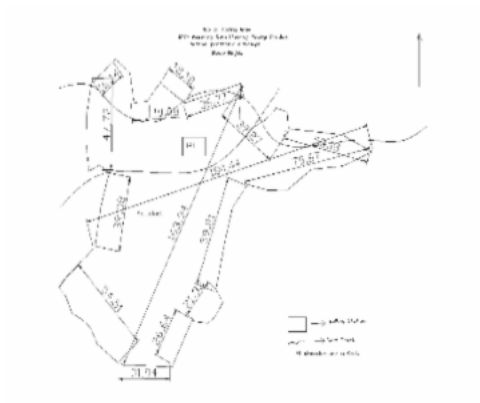

নির্বাচক নিবন্ধন আধিকারিকের স্বাক্ষর

Nazri Naksha

Google Map View

Polling Station Building Front View

Polling Station Front View

Cad View

Key MAP View

1 নাম : সেমন্ত গোপ পিতার নাম: ফকির গোপ বাড়ির নং : n0086 বয়স : 40 লিঙ্গ : পুরুষ	ZRQ1424837 ফটো উপলব্ধ	2 নাম : শিবানী ঘোষ স্বামীর নাম: নিমল ঘোষ বাড়ির নং : n0092 বয়স : 28 লিঙ্গ : মহিলা	ZRQ1755669 ফটো উপলব্ধ	3 নাম : শম্পা ঘোষ স্বামীর নাম: সীতারাম ঘোষ বাড়ির নং : n0052 বয়স : 27 লিঙ্গ : মহিলা	ZRQ1755644 ফটো উপলব্ধ
4 নাম : তাপস মন্ডল পিতার নাম: নন্দলাল মন্ডল বাড়ির নং : n0042 বয়স : 27 লিঙ্গ : পুরুষ	ZRQ1755628 ফটো উপলব্ধ	5 নাম : চিকন ঘোষ পিতার নাম: নীরোদ ঘোষ বাড়ির নং : n0011 বয়স : 34 লিঙ্গ : পুরুষ	ZRQ1128941 ফটো উপলব্ধ	6 নাম : লতিকা ঘোষ স্বামীর নাম: বিশ্বনাথ ঘোষ বাড়ির নং : n0032 বয়স : 45 লিঙ্গ : মহিলা	ZRQ1065218 ফটো উপলব্ধ
7 নাম : অজিত ঘোষ পিতার নাম: শংকর ঘোষ বাড়ির নং : n0054 বয়স : 38 লিঙ্গ : পুরুষ	ZRQ0422931 ফটো উপলব্ধ	8 নাম : আপন ঘোষ পিতার নাম: গড় ঘোষ বাড়ির নং : n0010 বয়স : 40 লিঙ্গ : পুরুষ	FYZ2427664 ফটো উপলব্ধ	9 নাম : বিকাশ ঘোষ পিতার নাম: অজিত ঘোষ বাড়ির নং : n0008 বয়স : 28 লিঙ্গ : পুরুষ	ZRQ1775477 ফটো উপলব্ধ
10 নাম : উত্তম ঘোষ পিতার নাম: রসময় ঘোষ বাড়ির নং : n0006 বয়স : 27 লিঙ্গ : পুরুষ	ZRQ1775519 ফটো উপলব্ধ	11 নাম : পুতুল ঘোষ স্বামীর নাম: মাধব ঘোষ বাড়ির নং : N0016 বয়স : 28 লিঙ্গ : মহিলা	ZRQ1775527 ফটো উপলব্ধ	12 নাম : গৌরাঙ্গ ঘোষ পিতার নাম: যষ্ঠীপদ ঘোষ বাড়ির নং : n0015 বয়স : 26 লিঙ্গ : পুরুষ	ZRQ1808617 ফটো উপলব্ধ
13 নাম : অরূপ ঘোষ পিতার নাম: কালিচরন ঘোষ বাড়ির নং : n0051 বয়স : 26 লিঙ্গ : পুরুষ	ZRQ1808625 ফটো উপলব্ধ	14 নাম : সমীরণ ঘোষ পিতার নাম: রঙ্গলাল ঘোষ বাড়ির নং : n0051 বয়স : 27 লিঙ্গ : পুরুষ	ZRQ1808633 ফটো উপলব্ধ	15 নাম : লতিকা ঘোষ স্বামীর নাম: মনোজিৎ ঘোষ বাড়ির নং : n0053 বয়স : 28 লিঙ্গ : মহিলা	ZRQ1808724 ফটো উপলব্ধ
16 নাম : মিলন ঘোষ পিতার নাম: বংশী ঘোষ বাড়ির নং : n0054 বয়স : 26 লিঙ্গ : পুরুষ	ZRQ1808732 ফটো উপলব্ধ	17 নাম : বৃন্দা ঘোষ স্বামীর নাম: শ্রীমন্ত ঘোষ বাড়ির নং : n0032 বয়স : 28 লিঙ্গ : মহিলা	ZRQ1808740 ফটো উপলব্ধ	18 নাম : কার্তিক মুর্মু পিতার নাম: মহাদেব মুর্মু বাড়ির নং : n0010 বয়স : 28 লিঙ্গ : পুরুষ	ZRQ1684604 ফটো উপলব্ধ
19 নাম : শিবরাম ঘোষ পিতার নাম: নাবিক ঘোষ বাড়ির নং : n0001 বয়স : 28 লিঙ্গ : পুরুষ	ZRQ1723865 ফটো উপলব্ধ	20 নাম : প্রদীপ ঘোষ পিতার নাম: নিমাই ঘোষ বাড়ির নং : n0149 বয়স : 32 লিঙ্গ : পুরুষ	ZRQ1727825 ফটো উপলব্ধ	21 নাম : সুদীপ ঘোষ পিতার নাম: কৃষ্ণচন্দ্র ঘোষ ঘোষ বাড়ির নং : n0032 বয়স : 26 লিঙ্গ : পুরুষ	ZRQ1808674 ফটো উপলব্ধ
22 নাম : শিবানী ঘোষ স্বামীর নাম: সাগর ঘোষ বাড়ির নং : n0041 বয়স : 27 লিঙ্গ : মহিলা	ZRQ1808765 ফটো উপলব্ধ	23 নাম : মুকুলি ঘোষ স্বামীর নাম: প্রদীপ ঘোষ বাড়ির নং : n0149 বয়স : 27 লিঙ্গ : মহিলা	ZRQ1808773 ফটো উপলব্ধ	24 নাম : সমীর ঘোষ পিতার নাম: দিলীপ ঘোষ বাড়ির নং : n0053 বয়স : 26 লিঙ্গ : পুরুষ	ZRQ1808690 ফটো উপলব্ধ
25 নাম : কল্পনা গোপ স্বামীর নাম: নিরঞ্জন গোপ বাড়ির নং : n0052 বয়স : 53 লিঙ্গ : মহিলা	ZRQ1651256 ফটো উপলব্ধ	26 নাম : কেয়া ঘোষ স্বামীর নাম: বিবেকানন্দ ঘোষ বাড়ির নং : n0008 বয়স : 27 লিঙ্গ : মহিলা	ZRQ1834001 ফটো উপলব্ধ	27 নাম : মনেশ ঘোষ পিতার নাম: পরিমল ঘোষ বাড়ির নং : n0129 বয়স : 26 লিঙ্গ : পুরুষ	ZRQ1832815 ফটো উপলব্ধ
28 নাম : আস্তিক ঘোষ পিতার নাম: নিমাই ঘোষ বাড়ির নং : n0032 বয়স : 25 লিঙ্গ : পুরুষ	ZRQ1889898 ফটো উপলব্ধ	29 নাম : মিলন ঘোষ পিতার নাম: বাঘাস্বর ঘোষ বাড়ির নং : n0124 বয়স : 27 লিঙ্গ : পুরুষ	ZRQ1890078 ফটো উপলব্ধ	30 নাম : সজল ঘোষ পিতার নাম: ধনঞ্জয় ঘোষ বাড়ির নং : n0129 বয়স : 28 লিঙ্গ : পুরুষ	ZRQ1890094 ফটো উপলব্ধ