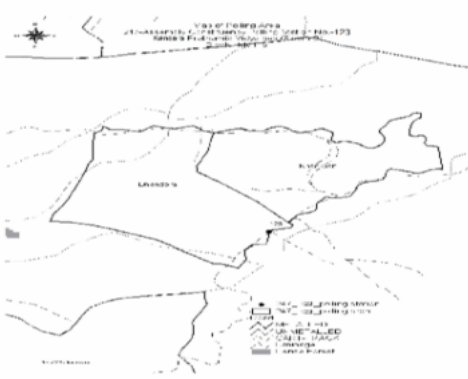

Nazri Naksha