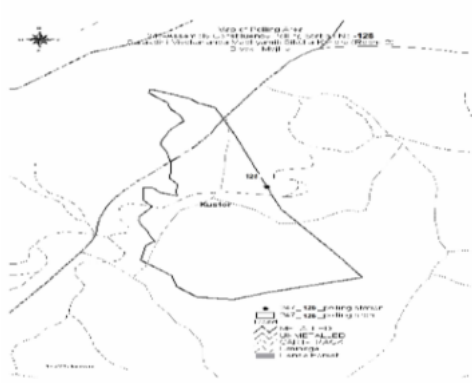

Nazri Naksha