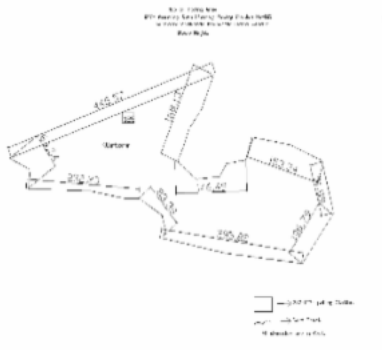

নির্বাচক নিবন্ধন আধিকারিকের স্বাক্ষর

Nazri Naksha

Google Map View

Polling Station Building Front View

Polling Station Front View

Cad View

Key MAP View

বিধানসভা নির্বাচনক্ষেত্রের নং, নাম : 247-শালতোড়া
ভাগ নং, নাম : 1-কুস্তোড়,সরাকডিহি গ্রাম(ডুমরাপাড়া,মগরাপাড়া,সড়কধার ও লাউডাঙ্গা)