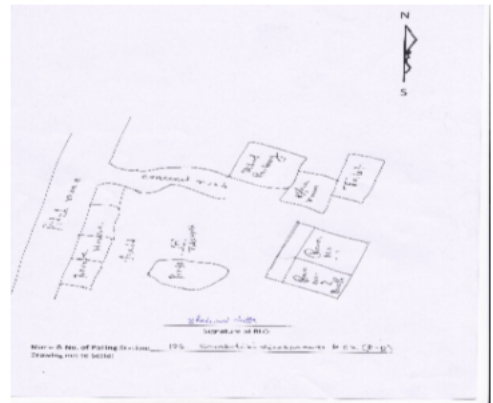

নির্বাচক নিবন্ধন আধিকারিকের স্বাক্ষর

Nazri Naksha

Google Map View

Polling Station Building Front View

Polling Station Front View

Cad View

Key MAP View

বিধানসভা নির্বাচনক্ষেত্রের নং, নাম : 247-শালতোড়া
ভাগ নং, নাম : 1-কুস্তোড়,সরাকডিহি গ্রাম(ডুমরাপাড়া,মগরাপাড়া,সড়কধার ও লাউডাঙ্গা)