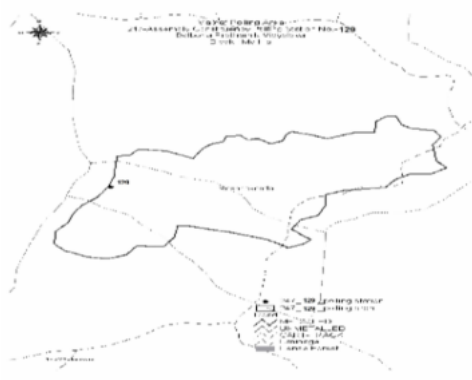

Nazri Naksha