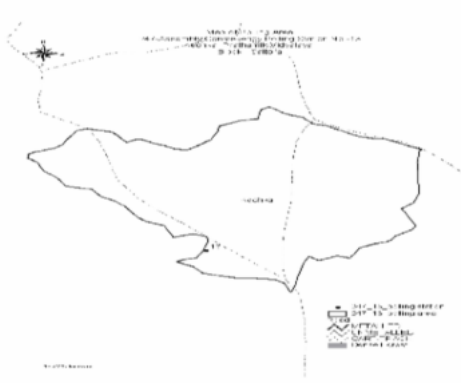

Nazri Naksha