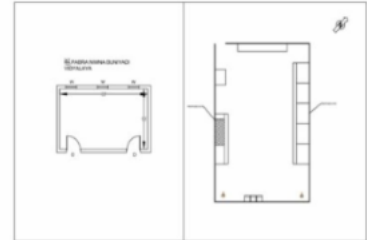

নির্বাচক নিবন্ধন আধিকারিকের স্বাক্ষর

Nazri Naksha

Google Map View

Polling Station Building Front View

Polling Station Front View

Cad View

Key MAP View

1 নাম : ভাগ্যবতী দে মায়ের নাম: বেলা আশ বাড়ির নং : n0034 বয়স : 42 লিঙ্গ : মহিলা	FYZ2408516 ফটো উপলব্ধ	2 নাম : রেখা আশ স্বামীর নাম: সুনীল আশ বাড়ির নং : n0034 বয়স : 50 লিঙ্গ : মহিলা	FYZ2173276 ফটো উপলব্ধ	3 নাম : মেঘনাদ আশ পিতার নাম: বাসুদেব আশ বাড়ির নং : n0034 বয়স : 42 লিঙ্গ : পুরুষ	FYZ2173284 ফটো উপলব্ধ
4 নাম : প্রিয়া আশ স্বামীর নাম: মেঘনাদ আশ বাড়ির নং : n0034 বয়স : 31 লিঙ্গ : মহিলা	ZRQ1613132 ফটো উপলব্ধ	5 নাম : সাধন আশ পিতার নাম: বৈদ্যনাথ আশ বাড়ির নং : n0068 বয়স : 53 লিঙ্গ : পুরুষ	WB/37/249/180089 ফটো উপলব্ধ	6 নাম : প্রতিমা আশ স্বামীর নাম: সাধন আশ বাড়ির নং : n0068 বয়স : 49 লিঙ্গ : মহিলা	FYZ1222231 ফটো উপলব্ধ
7 নাম : সুজয় আশ পিতার নাম: সাধন আশ বাড়ির নং : n0068 বয়স : 29 লিঙ্গ : পুরুষ	ZRQ1686732 ফটো উপলব্ধ	8 নাম : বাপি আশ পিতার নাম: সাধন আশ বাড়ির নং : n0068 বয়স : 28 লিঙ্গ : পুরুষ	ZRQ1836758 ফটো উপলব্ধ	9 নাম : প্রকাশ আশ পিতার নাম: সুনীল আশ বাড়ির নং : n0034 বয়স : 24 লিঙ্গ : পুরুষ	ZRQ1927185 ফটো উপলব্ধ
10 নাম : পূর্ণিমা আশ স্বামীর নাম: সুজয় আশ বাড়ির নং : N0068 বয়স : 24 লিঙ্গ : মহিলা	ZRQ1929538 ফটো উপলব্ধ	11 নাম : বেলা আশ স্বামীর নাম: বাসুদেব আশ বাড়ির নং : n0034 বয়স : 68 লিঙ্গ : মহিলা	ZRQ1916782 ফটো উপলব্ধ	12 নাম : লক্ষ্মী চেল স্বামীর নাম: সুপ্রভাত চেল বাড়ির নং : এন0132 বয়স : 42 লিঙ্গ : মহিলা	ZQP1254614 ফটো উপলব্ধ
13 নাম : নিশা দে পিতার নাম: মানিক দে বাড়ির নং : এন0034 বয়স : 21 লিঙ্গ : মহিলা	ZRQ2204980 ফটো উপলব্ধ	14 নাম : আলো কর্মকার পিতার নাম: সুখময় কর্মকার বাড়ির নং : এন0098 বয়স : 22 লিঙ্গ : মহিলা	ZRQ2161990 ফটো উপলব্ধ	15 নাম : রমেশ কর্মকার পিতার নাম: কান্তি কর্মকার বাড়ির নং : এন0005 বয়স : 22 লিঙ্গ : পুরুষ	ZRQ2162006 ফটো উপলব্ধ
16 নাম : কালীপদ কর্মকার পিতার নাম: অমল্য কর্মকার বাড়ির নং : কামারবাঁধ বয়স : 78 লিঙ্গ : পুরুষ	WB/37/249/177127 ফটো উপলব্ধ	17 নাম : পদ্মা কর্মকার স্বামীর নাম: কালীপদ কর্মকার বাড়ির নং : কামারবাঁধ বয়স : 75 লিঙ্গ : মহিলা	ZRQ2330652 ফটো উপলব্ধ	18 নাম : শ্যামল কর্মকার পিতার নাম: কালীপদ কর্মকার বাড়ির নং : কামারবাঁধ বয়স : 40 লিঙ্গ : পুরুষ	FYZ2408656 ফটো উপলব্ধ
19 নাম : নিত্যগোপাল কর্মকার পিতার নাম: নলিনাক্ষ্য কর্মকার বাড়ির নং : কামারবাঁধ বয়স : 52 লিঙ্গ : পুরুষ	WB/37/249/177005 ফটো উপলব্ধ	20 নাম : নিবেদিতা কর্মকার স্বামীর নাম: শ্যামল কর্মকার বাড়ির নং : কামারবাঁধ বয়স : 35 লিঙ্গ : মহিলা	ZRQ1502772 ফটো উপলব্ধ	21 নাম : পুষ্পেন্দ্র কর্মকার পিতার নাম: নিতাইপদ কর্মকার বাড়ির নং : n0006 বয়স : 46 লিঙ্গ : পুরুষ	FYZ1863323 ফটো উপলব্ধ
22 নাম : রূপালী বাউরী স্বামীর নাম: যাদব বাউরী বাড়ির নং : n0091 বয়স : 38 লিঙ্গ : মহিলা	ZRQ1135151 ফটো উপলব্ধ	23 নাম : তিথি কর্মকার পিতার নাম: সনাতন কর্মকার বাড়ির নং : এন0092 বয়স : 22 লিঙ্গ : মহিলা	ZRQ2143048 ফটো উপলব্ধ	24 নাম : বনশ্রী কর্মকার পিতার নাম: জিতেন কর্মকার বাড়ির নং : এন0097 বয়স : 24 লিঙ্গ : মহিলা	ZRQ2143055 ফটো উপলব্ধ
25 নাম : অয়ন কর্মকার পিতার নাম: বিপদতারন কর্মকার বাড়ির নং : এন0105 বয়স : 23 লিঙ্গ : পুরুষ	ZRQ2143014 ফটো উপলব্ধ	26 নাম : অঞ্জলী কর্মকার স্বামীর নাম: উত্তম কর্মকার বাড়ির নং : এন0015 বয়স : 26 লিঙ্গ : মহিলা	ZJZ2204550 ফটো উপলব্ধ	27 নাম : সোমা কর্মকার পিতার নাম: বংশীধর কর্মকার বাড়ির নং : এন0096 বয়স : 22 লিঙ্গ : মহিলা	ZRQ2204964 ফটো উপলব্ধ
28 নাম : পায়েল কর্মকার স্বামীর নাম: রাকেশ কর্মকার বাড়ির নং : এন00৫৫ বয়স : 24 লিঙ্গ : মহিলা	AOJ2570182 ফটো উপলব্ধ	29 নাম : বাপী কর্মকার পিতার নাম: মনোজ্ঞন কর্মকার বাড়ির নং : n0011 বয়স : 34 লিঙ্গ : পুরুষ	ZRQ1429448 ফটো উপলব্ধ	30 নাম : উষা কর্মকার স্বামীর নাম: বাপি কর্মকার বাড়ির নং : n0011 বয়স : 32 লিঙ্গ : মহিলা	ZRQ1429455 ফটো উপলব্ধ