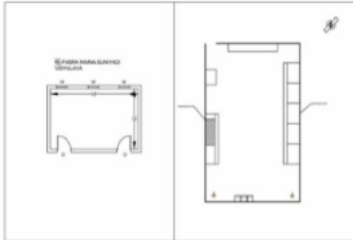

নির্বাচক নিবন্ধন আধিকারিকের স্বাক্ষর

Nazri Naksha

Google Map View

Polling Station Building Front View

Polling Station Front View

Cad View

Key MAP View

1 নাম : ভাগ্যবতী দে মায়ের নাম: বেলা আশ বাড়ির নং : n0034 বয়স : 42 লিঙ্গ : মহিলা	FYZ2408516 ফটো উপলব্ধ	2 নাম : রেখা আশ স্বামীর নাম: সুনীল আশ বাড়ির নং : n0034 বয়স : 50 লিঙ্গ : মহিলা	FYZ2173276 ফটো উপলব্ধ	3 নাম : মেঘনাদ আশ পিতার নাম: বাসুদেব আশ বাড়ির নং : n0034 বয়স : 42 লিঙ্গ : পুরুষ	FYZ2173284 ফটো উপলব্ধ
4 নাম : প্রিয়া আশ স্বামীর নাম: মেঘনাদ আশ বাড়ির নং : n0034 বয়স : 31 লিঙ্গ : মহিলা	ZRQ1613132 ফটো উপলব্ধ	5 নাম : সাধন আশ পিতার নাম: বৈদ্যনাথ আশ বাড়ির নং : n0068 বয়স : 53 লিঙ্গ : পুরুষ	WB/37/249/180089 ফটো উপলব্ধ	6 নাম : প্রতিমা আশ স্বামীর নাম: সাধন আশ বাড়ির নং : n0068 বয়স : 49 লিঙ্গ : মহিলা	FYZ1222231 ফটো উপলব্ধ
7 নাম : সুজয় আশ পিতার নাম: সাধন আশ বাড়ির নং : n0068 বয়স : 29 লিঙ্গ : পুরুষ	ZRQ1686732 ফটো উপলব্ধ	8 নাম : বাপি আশ পিতার নাম: সাধন আশ বাড়ির নং : n0068 বয়স : 28 লিঙ্গ : পুরুষ	ZRQ1836758 ফটো উপলব্ধ	9 নাম : প্রকাশ আশ পিতার নাম: সুনীল আশ বাড়ির নং : n0034 বয়স : 24 লিঙ্গ : পুরুষ	ZRQ1927185 ফটো উপলব্ধ
10 নাম : পূর্ণিমা আশ স্বামীর নাম: সুজয় আশ বাড়ির নং : N0068 বয়স : 24 লিঙ্গ : মহিলা	ZRQ1929538 ফটো উপলব্ধ	11 নাম : বেলা আশ স্বামীর নাম: বাসুদেব আশ বাড়ির নং : n0034 বয়স : 68 লিঙ্গ : মহিলা	ZRQ1916782 ফটো উপলব্ধ	12 নাম : লক্ষ্মী চেল স্বামীর নাম: সুপ্রভাত চেল বাড়ির নং : এন0132 বয়স : 42 লিঙ্গ : মহিলা	ZQP1254614 ফটো উপলব্ধ
13 নাম : নিশা দে পিতার নাম: মানিক দে বাড়ির নং : এন0034 বয়স : 21 লিঙ্গ : মহিলা	ZRQ2204980 ফটো উপলব্ধ	14 নাম : আলো কর্মকার পিতার নাম: সুখময় কর্মকার বাড়ির নং : এন0098 বয়স : 22 লিঙ্গ : মহিলা	ZRQ2161990 ফটো উপলব্ধ	15 নাম : রমেশ কর্মকার পিতার নাম: কান্তি কর্মকার বাড়ির নং : এন0005 বয়স : 22 লিঙ্গ : পুরুষ	ZRQ2162006 ফটো উপলব্ধ
16 নাম : কালীপদ কর্মকার পিতার নাম: অমল্য কর্মকার বাড়ির নং : কামারবাঁধ বয়স : 78 লিঙ্গ : পুরুষ	WB/37/249/177127 ফটো উপলব্ধ	17 নাম : পদ্মা কর্মকার স্বামীর নাম: কালীপদ কর্মকার বাড়ির নং : কামারবাঁধ বয়স : 75 লিঙ্গ : মহিলা	ZRQ2330652 ফটো উপলব্ধ	18 নাম : শ্যামল কর্মকার পিতার নাম: কালীপদ কর্মকার বাড়ির নং : কামারবাঁধ বয়স : 40 লিঙ্গ : পুরুষ	FYZ2408656 ফটো উপলব্ধ
19 নাম : নিত্যগোপাল কর্মকার পিতার নাম: নলিনাক্ষ্য কর্মকার বাড়ির নং : কামারবাঁধ বয়স : 52 লিঙ্গ : পুরুষ	WB/37/249/177005 ফটো উপলব্ধ	20 নাম : নিবেদিতা কর্মকার স্বামীর নাম: শ্যামল কর্মকার বাড়ির নং : কামারবাঁধ বয়স : 35 লিঙ্গ : মহিলা	ZRQ1502772 ফটো উপলব্ধ	21 নাম : পুষ্পেন্দ্র কর্মকার পিতার নাম: নিতাইপদ কর্মকার বাড়ির নং : n0006 বয়স : 46 লিঙ্গ : পুরুষ	FYZ1863323 ফটো উপলব্ধ
22 নাম : রূপালী বাউরী স্বামীর নাম: যাদব বাউরী বাড়ির নং : n0091 বয়স : 38 লিঙ্গ : মহিলা	ZRQ1135151 ফটো উপলব্ধ	23 নাম : তিথি কর্মকার পিতার নাম: সনাতন কর্মকার বাড়ির নং : এন0092 বয়স : 22 লিঙ্গ : মহিলা	ZRQ2143048 ফটো উপলব্ধ	24 নাম : বনশ্রী কর্মকার পিতার নাম: জিতেন কর্মকার বাড়ির নং : এন0097 বয়স : 24 লিঙ্গ : মহিলা	ZRQ2143055 ফটো উপলব্ধ
25 নাম : অয়ন কর্মকার পিতার নাম: বিপদতারন কর্মকার বাড়ির নং : এন0105 বয়স : 23 লিঙ্গ : পুরুষ	ZRQ2143014 ফটো উপলব্ধ	26 নাম : অঞ্জলী কর্মকার স্বামীর নাম: উত্তম কর্মকার বাড়ির নং : এন0015 বয়স : 26 লিঙ্গ : মহিলা	ZJZ2204550 ফটো উপলব্ধ	27 নাম : সোমা কর্মকার পিতার নাম: বংশীধর কর্মকার বাড়ির নং : এন0096 বয়স : 22 লিঙ্গ : মহিলা	ZRQ2204964 ফটো উপলব্ধ
28 নাম : পায়েল কর্মকার স্বামীর নাম: রাকেশ কর্মকার বাড়ির নং : এন00৫৫ বয়স : 24 লিঙ্গ : মহিলা	AOJ2570182 ফটো উপলব্ধ	29 নাম : বাপী কর্মকার পিতার নাম: মনোজ্ঞন কর্মকার বাড়ির নং : n0011 বয়স : 34 লিঙ্গ : পুরুষ	ZRQ1429448 ফটো উপলব্ধ	30 নাম : উষা কর্মকার স্বামীর নাম: বাপি কর্মকার বাড়ির নং : n0011 বয়স : 32 লিঙ্গ : মহিলা	ZRQ1429455 ফটো উপলব্ধ