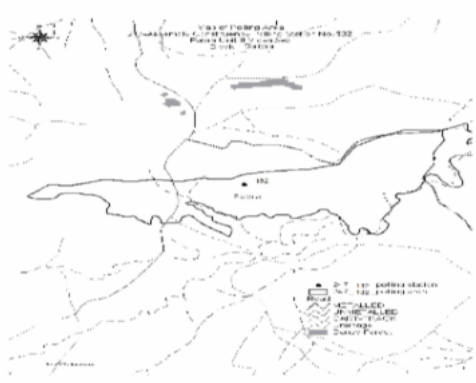

Nazri Naksha