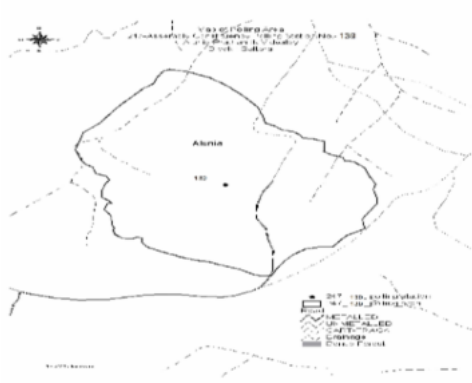

Nazri Naksha