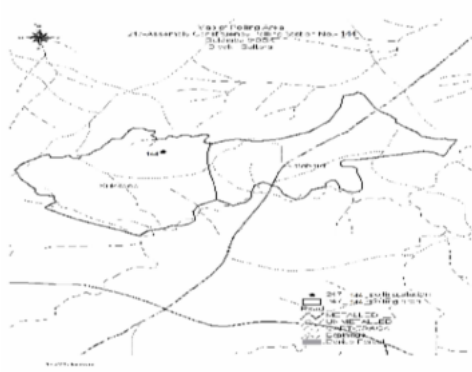

Nazri Naksha