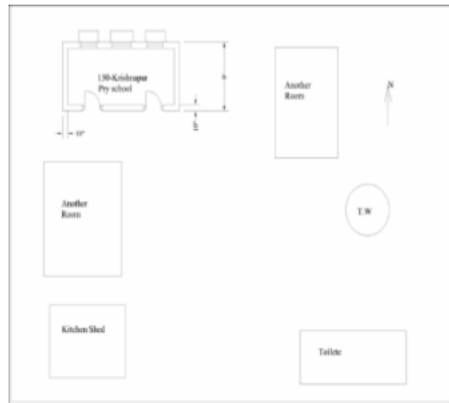

নির্বাচক নিবন্ধন আধিকারিকের স্বাক্ষর

Nazri Naksha

Google Map View

Polling Station Building Front View

Polling Station Front View

Cad View

Key MAP View

1 নাম : অলোকা কর্মকার স্বামীর নাম: সুভাষ কর্মকার বাড়ির নং : n0015 বয়স : 35 লিঙ্গ : মহিলা	ZRQ1066927 ফটো উপলব্ধ	2 নাম : মঙ্গলা কর্মকার স্বামীর নাম: শ্যামরায় কর্মকার বাড়ির নং : n0052 বয়স : 56 লিঙ্গ : মহিলা	WB/37/249/087229 ফটো উপলব্ধ	3 নাম : মিঠুন কর্মকার মায়ের নাম: মঙ্গলা কর্মকার বাড়ির নং : n0052 বয়স : 34 লিঙ্গ : পুরুষ	ZRQ1147784 ফটো উপলব্ধ
4 নাম : পরান কর্মকার পিতার নাম: প্রফুল্ল কর্মকার বাড়ির নং : n0052 বয়স : 56 লিঙ্গ : পুরুষ	WB/37/249/087177 ফটো উপলব্ধ	5 নাম : পূর্ণিমা কর্মকার স্বামীর নাম: পরান কর্মকার বাড়ির নং : n0052 বয়স : 48 লিঙ্গ : মহিলা	FYZ1219518 ফটো উপলব্ধ	6 নাম : মানিক কর্মকার পিতার নাম: প্রহ্লাদ কর্মকার বাড়ির নং : n0101 বয়স : 76 লিঙ্গ : পুরুষ	WB/37/249/087040 ফটো উপলব্ধ
7 নাম : সোমনাথ কর্মকার পিতার নাম: মানিক কর্মকার বাড়ির নং : n0101 বয়স : 43 লিঙ্গ : পুরুষ	FYZ2472314 ফটো উপলব্ধ	8 নাম : পুতুনা কর্মকার স্বামীর নাম: সোমনাথ কর্মকার বাড়ির নং : n0101 বয়স : 36 লিঙ্গ : মহিলা	ZRQ1147982 ফটো উপলব্ধ	9 নাম : মঙ্গলা কর্মকার স্বামীর নাম: রামনাথ কর্মকার বাড়ির নং : n0101 বয়স : 31 লিঙ্গ : মহিলা	ZRQ1819853 ফটো উপলব্ধ
10 নাম : রামনাথ কর্মকার পিতার নাম: মানিক কর্মকার বাড়ির নং : n0101 বয়স : 31 লিঙ্গ : পুরুষ	ZRQ1691443 ফটো উপলব্ধ	11 নাম : মানস কর্মকার পিতার নাম: পরান কর্মকার বাড়ির নং : n0052 বয়স : 29 লিঙ্গ : পুরুষ	ZRQ1691633 ফটো উপলব্ধ	12 নাম : মনোজ কর্মকার মায়ের নাম: মঙ্গলা কর্মকার বাড়ির নং : n0052 বয়স : 34 লিঙ্গ : পুরুষ	ZRQ1147552 ফটো উপলব্ধ
13 নাম : মোম কর্মকার স্বামীর নাম: মনোজ কর্মকার বাড়ির নং : এন0052 বয়স : 23 লিঙ্গ : মহিলা	ZRQ2137511 ফটো উপলব্ধ	14 নাম : রাসমনি কিস্কু স্বামীর নাম: সুকলালি কিস্কু বাড়ির নং : n0126 বয়স : 34 লিঙ্গ : মহিলা	ZRQ1147925 ফটো উপলব্ধ	15 নাম : চন্দনা হেমব্রম স্বামীর নাম: বলাই হেমব্রম বাড়ির নং : এন0056 বয়স : 23 লিঙ্গ : মহিলা	ZRQ2137560 ফটো উপলব্ধ
16 নাম : মল্লিকা কিস্কু স্বামীর নাম: পবন কিস্কু বাড়ির নং : n0056 বয়স : 28 লিঙ্গ : মহিলা	ZRQ1819788 ফটো উপলব্ধ	17 নাম : মনোজ কিস্কু পিতার নাম: পরমেশ্বর কিস্কু বাড়ির নং : এন0016 বয়স : 25 লিঙ্গ : পুরুষ	ZRQ1845817 ফটো উপলব্ধ	18 নাম : বলাই হেমব্রম পিতার নাম: বাজুন হেমব্রম বাড়ির নং : n0056 বয়স : 26 লিঙ্গ : পুরুষ	ZRQ1819820 ফটো উপলব্ধ
19 নাম : সুমিত্রা কিস্কু স্বামীর নাম: লখিন্দ কিস্কু বাড়ির নং : n0132 বয়স : 26 লিঙ্গ : মহিলা	ZRQ1815539 ফটো উপলব্ধ	20 নাম : পরমেশ্বর কিস্কু পিতার নাম: কাটিক কিস্কু বাড়ির নং : n0016 বয়স : 56 লিঙ্গ : পুরুষ	WB/37/249/087155 ফটো উপলব্ধ	21 নাম : ফুলমনি কিস্কু স্বামীর নাম: পরমেশ্বর কিস্কু বাড়ির নং : n0016 বয়স : 46 লিঙ্গ : মহিলা	FYZ2134575 ফটো উপলব্ধ
22 নাম : মালতী কিস্কু স্বামীর নাম: টাট্ট কিস্কু বাড়ির নং : n0017 বয়স : 59 লিঙ্গ : মহিলা	WB/37/249/087154 ফটো উপলব্ধ	23 নাম : লখিন্দ কিস্কু পিতার নাম: টাট্ট কিস্কু বাড়ির নং : n0017 বয়স : 33 লিঙ্গ : পুরুষ	ZRQ1345685 ফটো উপলব্ধ	24 নাম : পবন কিস্কু মায়ের নাম: মাকু কিস্কু বাড়ির নং : n0056 বয়স : 34 লিঙ্গ : পুরুষ	ZRQ1272749 ফটো উপলব্ধ
25 নাম : বাজুন হেমব্রম পিতার নাম: বলাই হেমব্রম বাড়ির নং : n0056 বয়স : 57 লিঙ্গ : পুরুষ	ZRQ2251031 ফটো উপলব্ধ	26 নাম : নিয়তি হেমব্রম স্বামীর নাম: বাজুন হেমব্রম বাড়ির নং : n0056 বয়স : 53 লিঙ্গ : মহিলা	WB/37/249/087295 ফটো উপলব্ধ	27 নাম : আশুবালা ঘোষ স্বামীর নাম: হারাধন ঘোষ বাড়ির নং : n0067 বয়স : 91 লিঙ্গ : মহিলা	WB/37/249/087105 ফটো উপলব্ধ
28 নাম : শীতল ঘোষ পিতার নাম: হারাধন ঘোষ বাড়ির নং : n0067 বয়স : 61 লিঙ্গ : পুরুষ	WB/37/249/087299 ফটো উপলব্ধ	29 নাম : পমিতা ঘোষ স্বামীর নাম: শীতল ঘোষ বাড়ির নং : n0067 বয়স : 45 লিঙ্গ : মহিলা	ZRQ1272806 ফটো উপলব্ধ	30 নাম : তারাপদ ঘোষ পিতার নাম: গোবর্দন ঘোষ বাড়ির নং : n0069 বয়স : 81 লিঙ্গ : পুরুষ	WB/37/249/087202 ফটো উপলব্ধ