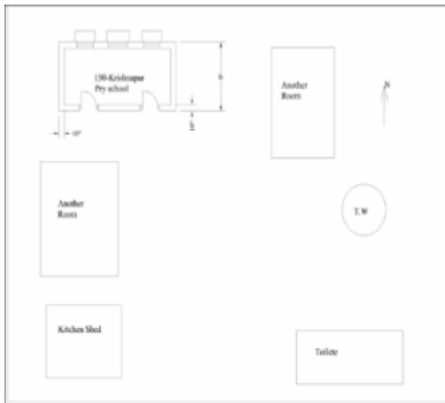

নির্বাচক নিবন্ধন আধিকারিকের স্বাক্ষর

Nazri Naksha

Google Map View

Polling Station Building Front View

Polling Station Front View

Cad View

Key MAP View

1 নাম : অলোকা কর্মকার স্বামীর নাম: সুভাষ কর্মকার বাড়ির নং : n0015 বয়স : 35 লিঙ্গ : মহিলা	ZRQ1066927 ফটো উপলব্ধ	2 নাম : মঙ্গলা কর্মকার স্বামীর নাম: শ্যামরায় কর্মকার বাড়ির নং : n0052 বয়স : 56 লিঙ্গ : মহিলা	WB/37/249/087229 ফটো উপলব্ধ	3 নাম : মিঠুন কর্মকার মায়ের নাম: মঙ্গলা কর্মকার বাড়ির নং : n0052 বয়স : 34 লিঙ্গ : পুরুষ	ZRQ1147784 ফটো উপলব্ধ
4 নাম : পরান কর্মকার পিতার নাম: প্রফুল্ল কর্মকার বাড়ির নং : n0052 বয়স : 56 লিঙ্গ : পুরুষ	WB/37/249/087177 ফটো উপলব্ধ	5 নাম : পূর্ণিমা কর্মকার স্বামীর নাম: পরান কর্মকার বাড়ির নং : n0052 বয়স : 48 লিঙ্গ : মহিলা	FYZ1219518 ফটো উপলব্ধ	6 নাম : মানিক কর্মকার পিতার নাম: প্রহ্লাদ কর্মকার বাড়ির নং : n0101 বয়স : 76 লিঙ্গ : পুরুষ	WB/37/249/087040 ফটো উপলব্ধ
7 নাম : সোমনাথ কর্মকার পিতার নাম: মানিক কর্মকার বাড়ির নং : n0101 বয়স : 43 লিঙ্গ : পুরুষ	FYZ2472314 ফটো উপলব্ধ	8 নাম : পুতুনা কর্মকার স্বামীর নাম: সোমনাথ কর্মকার বাড়ির নং : n0101 বয়স : 36 লিঙ্গ : মহিলা	ZRQ1147982 ফটো উপলব্ধ	9 নাম : মঙ্গলা কর্মকার স্বামীর নাম: রামনাথ কর্মকার বাড়ির নং : n0101 বয়স : 31 লিঙ্গ : মহিলা	ZRQ1819853 ফটো উপলব্ধ
10 নাম : রামনাথ কর্মকার পিতার নাম: মানিক কর্মকার বাড়ির নং : n0101 বয়স : 31 লিঙ্গ : পুরুষ	ZRQ1691443 ফটো উপলব্ধ	11 নাম : মানস কর্মকার পিতার নাম: পরান কর্মকার বাড়ির নং : n0052 বয়স : 29 লিঙ্গ : পুরুষ	ZRQ1691633 ফটো উপলব্ধ	12 নাম : মনোজ কর্মকার মায়ের নাম: মঙ্গলা কর্মকার বাড়ির নং : n0052 বয়স : 34 লিঙ্গ : পুরুষ	ZRQ1147552 ফটো উপলব্ধ
13 নাম : মোম কর্মকার স্বামীর নাম: মনোজ কর্মকার বাড়ির নং : এন0052 বয়স : 23 লিঙ্গ : মহিলা	ZRQ2137511 ফটো উপলব্ধ	14 নাম : রাসমনি কিস্কু স্বামীর নাম: সুকলালি কিস্কু বাড়ির নং : n0126 বয়স : 34 লিঙ্গ : মহিলা	ZRQ1147925 ফটো উপলব্ধ	15 নাম : চন্দনা হেমব্রম স্বামীর নাম: বলাই হেমব্রম বাড়ির নং : এন0056 বয়স : 23 লিঙ্গ : মহিলা	ZRQ2137560 ফটো উপলব্ধ
16 নাম : মল্লিকা কিস্কু স্বামীর নাম: পবন কিস্কু বাড়ির নং : n0056 বয়স : 28 লিঙ্গ : মহিলা	ZRQ1819788 ফটো উপলব্ধ	17 নাম : মনোজ কিস্কু পিতার নাম: পরমেশ্বর কিস্কু বাড়ির নং : এন0016 বয়স : 25 লিঙ্গ : পুরুষ	ZRQ1845817 ফটো উপলব্ধ	18 নাম : বলাই হেমব্রম পিতার নাম: বাজুন হেমব্রম বাড়ির নং : n0056 বয়স : 26 লিঙ্গ : পুরুষ	ZRQ1819820 ফটো উপলব্ধ
19 নাম : সুমিত্রা কিস্কু স্বামীর নাম: লখিন্দ কিস্কু বাড়ির নং : n0132 বয়স : 26 লিঙ্গ : মহিলা	ZRQ1815539 ফটো উপলব্ধ	20 নাম : পরমেশ্বর কিস্কু পিতার নাম: কাটিক কিস্কু বাড়ির নং : n0016 বয়স : 56 লিঙ্গ : পুরুষ	WB/37/249/087155 ফটো উপলব্ধ	21 নাম : ফুলমনি কিস্কু স্বামীর নাম: পরমেশ্বর কিস্কু বাড়ির নং : n0016 বয়স : 46 লিঙ্গ : মহিলা	FYZ2134575 ফটো উপলব্ধ
22 নাম : মালতী কিস্কু স্বামীর নাম: টাট্ট কিস্কু বাড়ির নং : n0017 বয়স : 59 লিঙ্গ : মহিলা	WB/37/249/087154 ফটো উপলব্ধ	23 নাম : লখিন্দ কিস্কু পিতার নাম: টাট্ট কিস্কু বাড়ির নং : n0017 বয়স : 33 লিঙ্গ : পুরুষ	ZRQ1345685 ফটো উপলব্ধ	24 নাম : পবন কিস্কু মায়ের নাম: মাকু কিস্কু বাড়ির নং : n0056 বয়স : 34 লিঙ্গ : পুরুষ	ZRQ1272749 ফটো উপলব্ধ
25 নাম : বাজুন হেমব্রম পিতার নাম: বলাই হেমব্রম বাড়ির নং : n0056 বয়স : 57 লিঙ্গ : পুরুষ	ZRQ2251031 ফটো উপলব্ধ	26 নাম : নিয়তি হেমব্রম স্বামীর নাম: বাজুন হেমব্রম বাড়ির নং : n0056 বয়স : 53 লিঙ্গ : মহিলা	WB/37/249/087295 ফটো উপলব্ধ	27 নাম : আশুবালা ঘোষ স্বামীর নাম: হারাধন ঘোষ বাড়ির নং : n0067 বয়স : 91 লিঙ্গ : মহিলা	WB/37/249/087105 ফটো উপলব্ধ
28 নাম : শীতল ঘোষ পিতার নাম: হারাধন ঘোষ বাড়ির নং : n0067 বয়স : 61 লিঙ্গ : পুরুষ	WB/37/249/087299 ফটো উপলব্ধ	29 নাম : পমিতা ঘোষ স্বামীর নাম: শীতল ঘোষ বাড়ির নং : n0067 বয়স : 45 লিঙ্গ : মহিলা	ZRQ1272806 ফটো উপলব্ধ	30 নাম : তারাপদ ঘোষ পিতার নাম: গোবর্দন ঘোষ বাড়ির নং : n0069 বয়স : 81 লিঙ্গ : পুরুষ	WB/37/249/087202 ফটো উপলব্ধ