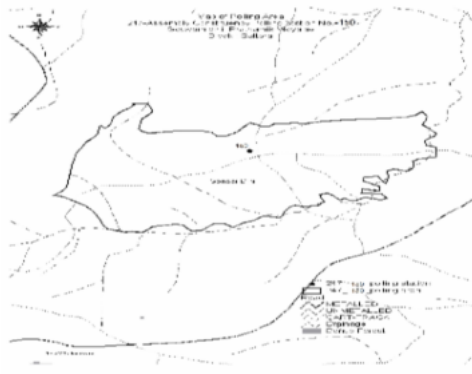

Nazri Naksha