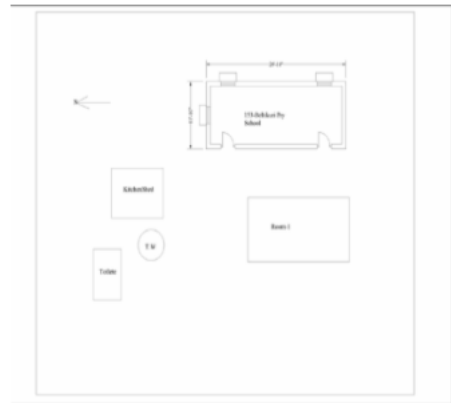

নির্বাচক নিবন্ধন আধিকারিকের স্বাক্ষর

Nazri Naksha

Google Map View

Polling Station Building Front View

Polling Station Front View

Cad View

Key MAP View

বিধানসভা নির্বাচনক্ষেত্রের নং, নাম : 247-শালতোড়া
ভাগ নং, নাম : 1-মুটুকবনী (আংশিক), চন্ডীপুর, উপরপাড়া, মাঝপাড়া, কদমতলা ও ডাঙ্গাপাড়া