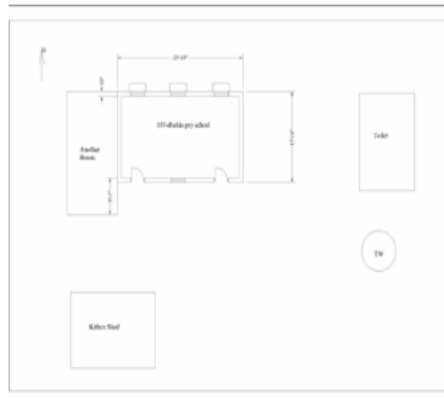

নির্বাচক নিবন্ধন আধিকারিকের স্বাক্ষর

Nazri Naksha

Google Map View

Polling Station Building Front View

Polling Station Front View

Cad View

Key MAP View

বিধানসভা নির্বাচনক্ষেত্রের নং, নাম : 247-শালতোড়া
ভাগ নং, নাম : 1-তেঁতুলটিকুরী নামোপাড়া,উপরপাড়া,বৈষ্ণব,কোড়া,বাউরী(পাড়া)