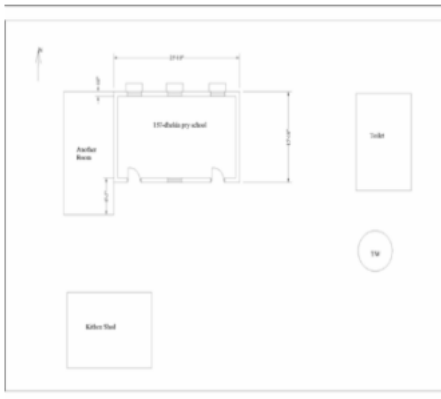

নির্বাচক নিবন্ধন আধিকারিকের স্বাক্ষর

Nazri Naksha

Google Map View

Polling Station Building Front View

Polling Station Front View

Cad View

Key MAP View

বিধানসভা নির্বাচনক্ষেত্রের নং, নাম : 247-শালতোড়া
ভাগ নং, নাম : 1-তেঁতুলটিকুরী নামোপাড়া,উপরপাড়া,বৈষ্ণব,কোড়া,বাউরী(পাড়া)