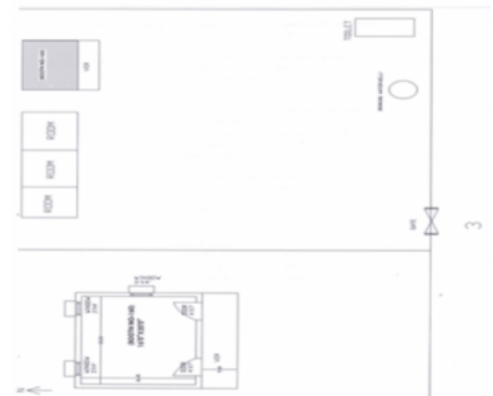

নির্বাচক নিবন্ধন আধিকারিকের স্বাক্ষর

Nazri Naksha

Google Map View

Polling Station Building Front View

Polling Station Front View

Cad View

Key MAP View

1 নাম : কমল বাউরী পিতার নাম: কানল বাউরী বাড়ির নং : n0028 বয়স : 42 লিঙ্গ : পুরুষ	FYZ2064798 ফটো উপলব্ধ	2 নাম : সন্ধ্যা বাউরী স্বামীর নাম: কমল বাউরী বাড়ির নং : n0028 বয়স : 37 লিঙ্গ : মহিলা	FYZ2570430 ফটো উপলব্ধ	3 নাম : রাজু বাউরী পিতার নাম: কানল বাউরী বাড়ির নং : n0028 বয়স : 33 লিঙ্গ : পুরুষ	ZRQ1440353 ফটো উপলব্ধ
4 নাম : কানল পিতার নাম: মলিনদ বাউরী বাড়ির নং : n0028 বয়স : 75 লিঙ্গ : পুরুষ	FYZ1811801 ফটো উপলব্ধ	5 নাম : রহিনী কর্মকার স্বামীর নাম: রমেশ কর্মকার বাড়ির নং : এন0099 বয়স : 22 লিঙ্গ : মহিলা	ZRQ2134245 ফটো উপলব্ধ	6 নাম : চিত্তা বাউরী স্বামীর নাম: রাজু বাউরী বাড়ির নং : এন0099 বয়স : 30 লিঙ্গ : মহিলা	ZRQ1630482 ফটো উপলব্ধ
7 নাম : বাপী কর্মকার পিতার নাম: পটল কর্মকার বাড়ির নং : n0099 বয়স : 56 লিঙ্গ : পুরুষ	FYZ2110393 ফটো উপলব্ধ	8 নাম : মামনি কর্মকার স্বামীর নাম: বাপী কর্মকার বাড়ির নং : n0099 বয়স : 51 লিঙ্গ : মহিলা	FYZ2110401 ফটো উপলব্ধ	9 নাম : রমেশ কর্মকার পিতার নাম: বাপী কর্মকার বাড়ির নং : n0099 বয়স : 30 লিঙ্গ : পুরুষ	ZRQ1532662 ফটো উপলব্ধ
10 নাম : সিমন্ত গরাই পিতার নাম: গৌড় গরাই বাড়ির নং : n0029 বয়স : 36 লিঙ্গ : পুরুষ	ZRQ1155068 ফটো উপলব্ধ	11 নাম : হলধর গরাই পিতার নাম: সুবীর গরাই বাড়ির নং : n0030 বয়স : 61 লিঙ্গ : পুরুষ	WB/37/249/033361 ফটো উপলব্ধ	12 নাম : মঙ্গলা গরাই স্বামীর নাম: বাবলু গরাই বাড়ির নং : n0030 বয়স : 43 লিঙ্গ : মহিলা	FYZ2464071 ফটো উপলব্ধ
13 নাম : অরুণ বাউরী পিতার নাম: সন্তোষ বাউরী বাড়ির নং : n0030 বয়স : 34 লিঙ্গ : পুরুষ	ZRQ1275502 ফটো উপলব্ধ	14 নাম : সাধন গরাই পিতার নাম: হলধর গরাই বাড়ির নং : n0030 বয়স : 30 লিঙ্গ : পুরুষ	ZRQ1619972 ফটো উপলব্ধ	15 নাম : রেনুকা গরাই স্বামীর নাম: হরু গরাই বাড়ির নং : n0031 বয়স : 76 লিঙ্গ : মহিলা	WB/37/249/033684 ফটো উপলব্ধ
16 নাম : মালা গরাই স্বামীর নাম: শিবনাথ গরাই বাড়ির নং : n0031 বয়স : 38 লিঙ্গ : মহিলা	ZRQ0583633 ফটো উপলব্ধ	17 নাম : সোভানী গরাই স্বামীর নাম: নারান গরাই বাড়ির নং : n0031 বয়স : 61 লিঙ্গ : মহিলা	WB/37/249/033685 ফটো উপলব্ধ	18 নাম : কাজল গরাই পিতার নাম: নারান গরাই বাড়ির নং : n0031 বয়স : 40 লিঙ্গ : পুরুষ	ZRQ1155829 ফটো উপলব্ধ
19 নাম : সন্ধ্যা গরাই স্বামীর নাম: কাজল গরাই বাড়ির নং : n0031 বয়স : 35 লিঙ্গ : মহিলা	ZRQ1440262 ফটো উপলব্ধ	20 নাম : অচিন্ত গরাই পিতার নাম: মানিক গরাই বাড়ির নং : n0032 বয়স : 59 লিঙ্গ : পুরুষ	WB/37/249/033026 ফটো উপলব্ধ	21 নাম : আন্না গরাই স্বামীর নাম: অচিন্ত গরাই বাড়ির নং : n0032 বয়স : 55 লিঙ্গ : মহিলা	WB/37/249/033683 ফটো উপলব্ধ
22 নাম : শান্তিময় গরাই পিতার নাম: অচিন্ত গরাই বাড়ির নং : n0032 বয়স : 38 লিঙ্গ : পুরুষ	FYZ2570224 ফটো উপলব্ধ	23 নাম : বনু গরাই স্বামীর নাম: শান্তিময় গরাই বাড়ির নং : n0032 বয়স : 33 লিঙ্গ : মহিলা	ZRQ1440403 ফটো উপলব্ধ	24 নাম : আনন্দ গরাই পিতার নাম: খান্দু গরাই বাড়ির নং : n0033 বয়স : 68 লিঙ্গ : পুরুষ	WB/37/249/033717 ফটো উপলব্ধ
25 নাম : ভারতী গরাই স্বামীর নাম: আনন্দ গরাই বাড়ির নং : n0033 বয়স : 63 লিঙ্গ : মহিলা	WB/37/249/033572 ফটো উপলব্ধ	26 নাম : বাবলু গরাই পিতার নাম: আনন্দ গরাই বাড়ির নং : n0033 বয়স : 49 লিঙ্গ : পুরুষ	WB/37/249/033231 ফটো উপলব্ধ	27 নাম : সুকান্ত গরাই পিতার নাম: আনন্দ গরাই বাড়ির নং : n0033 বয়স : 36 লিঙ্গ : পুরুষ	FYZ2634822 ফটো উপলব্ধ
28 নাম : সাবিত্রী গরাই স্বামীর নাম: জিতেন গরাই বাড়ির নং : n0033 বয়স : 56 লিঙ্গ : মহিলা	WB/37/249/033571 ফটো উপলব্ধ	29 নাম : চন্দনা গরাই স্বামীর নাম: জিতেন গরাই বাড়ির নং : n0033 বয়স : 46 লিঙ্গ : মহিলা	ZRQ1532589 ফটো উপলব্ধ	30 নাম : লক্ষীকান্ত গরাই পিতার নাম: আনন্দ মোহন গরাই বাড়ির নং : n0033 বয়স : 43 লিঙ্গ : পুরুষ	FYZ1451988 ফটো উপলব্ধ