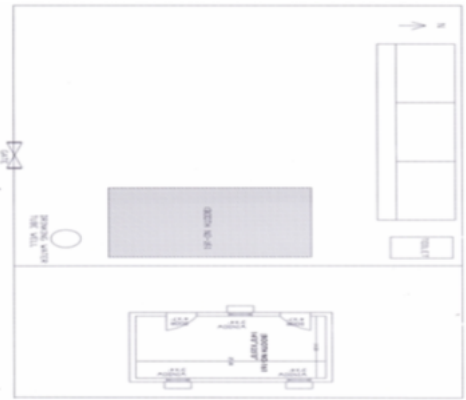

নির্বাচক নিবন্ধন আধিকারিকের স্বাক্ষর

Nazri Naksha

Google Map View

Polling Station Building Front View

Polling Station Front View

Cad View

Key MAP View

1 নাম : বরুণ ওরাং পিতার নাম: নন্দ ওরাং বাড়ির নং : n0119 বয়স : 26 লিঙ্গ : পুরুষ	ZRQ1837699 ফটো উপলব্ধ	2 নাম : মামনি ওরাং স্বামীর নাম: শ্যামল ওরাং বাড়ির নং : n0108 বয়স : 29 লিঙ্গ : মহিলা	NAZ1281062 ফটো উপলব্ধ	3 নাম : মুনায় ওরাং পিতার নাম: নন্দ ওরাং বাড়ির নং : n0015 বয়স : 29 লিঙ্গ : পুরুষ	ZRQ1738608 ফটো উপলব্ধ
4 নাম : শান্ত ওরাং পিতার নাম: লালু ওরাং বাড়ির নং : n0019 বয়স : 28 লিঙ্গ : পুরুষ	ZRQ1738590 ফটো উপলব্ধ	5 নাম : কম্পনা ওরাং স্বামীর নাম: শ্রীমন্ত ওরাং বাড়ির নং : এন0034 বয়স : 32 লিঙ্গ : মহিলা	IEP1574508 ফটো উপলব্ধ	6 নাম : শক্তি ওরাং পিতার নাম: কাজল ওরাং বাড়ির নং : n0107 বয়স : 27 লিঙ্গ : পুরুষ	ZRQ1738582 ফটো উপলব্ধ
7 নাম : কাজল ওরাং পিতার নাম: শিবু ওরাং বাড়ির নং : n0106 বয়স : 32 লিঙ্গ : পুরুষ	WB/38/257/078556 ফটো উপলব্ধ	8 নাম : বেবী ওরাং স্বামীর নাম: কাজল ওরাং বাড়ির নং : n0105 বয়স : 48 লিঙ্গ : মহিলা	WB/37/257/078559 ফটো উপলব্ধ	9 নাম : অশেষ ওরাং পিতার নাম: রতন ওরাং বাড়ির নং : n0021 বয়স : 31 লিঙ্গ : পুরুষ	ZRQ1694298 ফটো উপলব্ধ
10 নাম : মাস্তু ওরাং পিতার নাম: হীরেন ওরাং বাড়ির নং : n0020 বয়স : 31 লিঙ্গ : পুরুষ	ZRQ1694272 ফটো উপলব্ধ	11 নাম : যমুনা ওরাং স্বামীর নাম: সুনীল ওরাং বাড়ির নং : n0020 বয়স : 30 লিঙ্গ : মহিলা	ZRQ1694264 ফটো উপলব্ধ	12 নাম : মিলন ওরাং পিতার নাম: রামলাল ওরাং বাড়ির নং : n0012 বয়স : 32 লিঙ্গ : পুরুষ	ZRQ1694207 ফটো উপলব্ধ
13 নাম : রামলাল ওরাং পিতার নাম: ধরম ওরাং বাড়ির নং : n0012 বয়স : 61 লিঙ্গ : পুরুষ	WB/37/249/033088 ফটো উপলব্ধ	14 নাম : অর্জুন ওরাং পিতার নাম: রামলাল ওরাং বাড়ির নং : n0012 বয়স : 39 লিঙ্গ : পুরুষ	FYZ2391589 ফটো উপলব্ধ	15 নাম : লক্ষন ওরাং পিতার নাম: ধরম ওরাং বাড়ির নং : n0012 বয়স : 56 লিঙ্গ : পুরুষ	WB/37/249/033285 ফটো উপলব্ধ
16 নাম : পারুলী ওরাং স্বামীর নাম: সুপল ওরাং বাড়ির নং : n0012 বয়স : 60 লিঙ্গ : মহিলা	WB/37/249/033301 ফটো উপলব্ধ	17 নাম : ধনী ওরাং স্বামীর নাম: লক্ষন ওরাং বাড়ির নং : n0012 বয়স : 45 লিঙ্গ : মহিলা	FYZ1812247 ফটো উপলব্ধ	18 নাম : রোহন চন্দ্র গঁরাই পিতার নাম: নারান গঁরাই বাড়ির নং : n0012 বয়স : 38 লিঙ্গ : পুরুষ	ZRQ1156447 ফটো উপলব্ধ
19 নাম : সমিতা গঁরাই স্বামীর নাম: রোহন গঁরাই বাড়ির নং : n0012 বয়স : 32 লিঙ্গ : মহিলা	ZRQ1533058 ফটো উপলব্ধ	20 নাম : কৃষ্ণপদ ওরাং পিতার নাম: মলিন্দ ওরাং বাড়ির নং : n0013 বয়স : 78 লিঙ্গ : পুরুষ	WB/37/249/033209 ফটো উপলব্ধ	21 নাম : মায়ী ওরাং স্বামীর নাম: কৃষ্ণপদ ওরাং বাড়ির নং : n0013 বয়স : 70 লিঙ্গ : মহিলা	WB/37/249/033388 ফটো উপলব্ধ
22 নাম : দিলীপ ওরাং পিতার নাম: কৃষ্ণপদ ওরাং বাড়ির নং : n0013 বয়স : 52 লিঙ্গ : পুরুষ	WB/37/249/033252 ফটো উপলব্ধ	23 নাম : রীতা ওরাং স্বামীর নাম: দিলীপ ওরাং বাড়ির নং : n0013 বয়স : 37 লিঙ্গ : মহিলা	FYZ2635027 ফটো উপলব্ধ	24 নাম : অজিত ওরাং পিতার নাম: কৃষ্ণপদ ওরাং বাড়ির নং : n0013 বয়স : 50 লিঙ্গ : পুরুষ	FYZ1196120 ফটো উপলব্ধ
25 নাম : ছায়া ওরাং স্বামীর নাম: অজিত ওরাং বাড়ির নং : n0013 বয়স : 42 লিঙ্গ : মহিলা	ZRQ1156363 ফটো উপলব্ধ	26 নাম : ভাস্কর ওরাং পিতার নাম: কৃষ্ণপদ ওরাং বাড়ির নং : n0013 বয়স : 36 লিঙ্গ : পুরুষ	ZRQ1156314 ফটো উপলব্ধ	27 নাম : প্রভাকর ওরাং পিতার নাম: মলিন্দ ওরাং বাড়ির নং : n0013 বয়স : 69 লিঙ্গ : পুরুষ	WB/37/249/033291 ফটো উপলব্ধ
28 নাম : কমলা ওরাং স্বামীর নাম: প্রভাকর ওরাং বাড়ির নং : n0013 বয়স : 64 লিঙ্গ : মহিলা	WB/37/249/033424 ফটো উপলব্ধ	29 নাম : অচিন্ত ওরাং পিতার নাম: প্রভাকর ওরাং বাড়ির নং : n0013 বয়স : 41 লিঙ্গ : পুরুষ	FYZ2391548 ফটো উপলব্ধ	30 নাম : শরৎ ওরাং পিতার নাম: প্রভাকর ওরাং বাড়ির নং : n0013 বয়স : 39 লিঙ্গ : পুরুষ	ZRQ0586529 ফটো উপলব্ধ