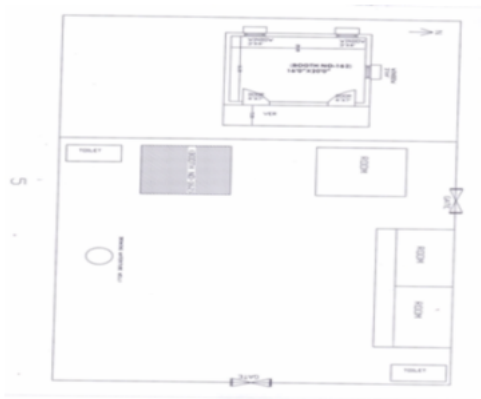

নির্বাচক নিবন্ধন আধিকারিকের স্বাক্ষর

Nazri Naksha

Google Map View

Polling Station Building Front View

Polling Station Front View

Cad View

Key MAP View

বিধানসভা নির্বাচনক্ষেত্রের নং, নাম : 247-শালতোড়া  
ভাগ নং, নাম : 1-বিনোদপুর সাঁওতালপাড়া,কোড়াপাড়া