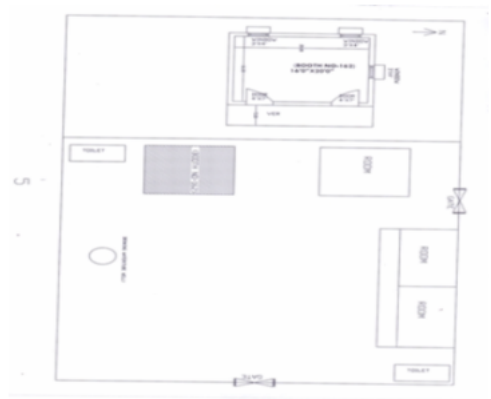

নির্বাচক নিবন্ধন আধিকারিকের স্বাক্ষর

Nazri Naksha

Google Map View

Polling Station Building Front View

Polling Station Front View

Cad View

Key MAP View

বিধানসভা নির্বাচনক্ষেত্রের নং, নাম : 247-শালতোড়া  
ভাগ নং, নাম : 1-বিনোদপুর সাঁওতালপাড়া,কোড়াপাড়া