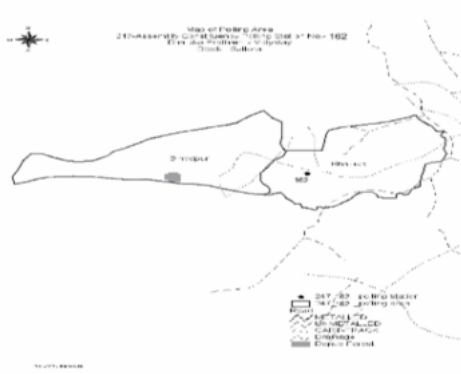

Nazri Naksha