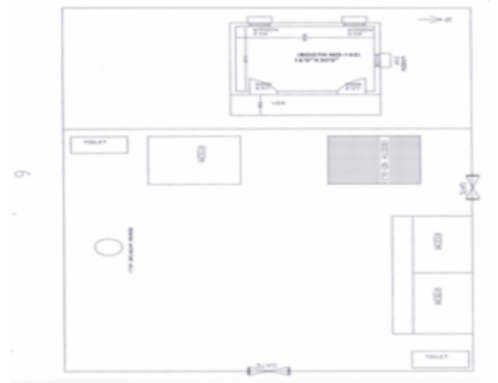

Key MAP View