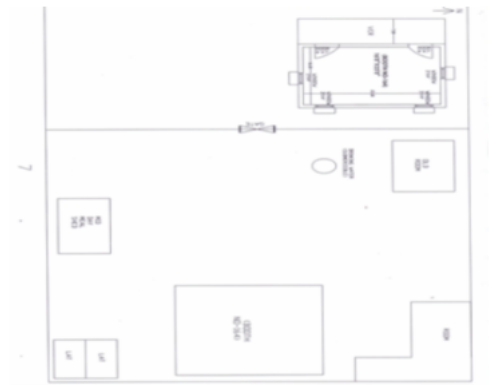

নির্বাচক নিবন্ধন আধিকারিকের স্বাক্ষর

Nazri Naksha

Google Map View

Polling Station Building Front View

Polling Station Front View

Cad View

Key MAP View

বিধানসভা নির্বাচনক্ষেত্রের নং, নাম : 247-শালতোড়া
ভাগ নং, নাম : 1-তিলুড়ী কুলুপাড়া,চক্রবর্তীপাড়া,রজক পাড়া,তিলিপাড়া