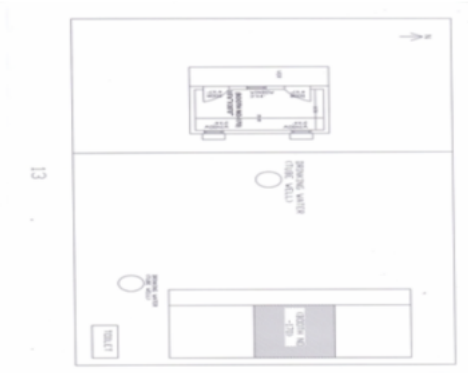

নির্বাচক নিবন্ধন আধিকারিকের স্বাক্ষর

Nazri Naksha

Google Map View

Polling Station Building Front View

Polling Station Front View

Cad View

Key MAP View

1 নাম : শিকার কিস্কু পিতার নাম: খেপাঁ কিস্কু বাড়ির নং : n0061 বয়স : 67 লিঙ্গ : পুরুষ	WB/37/249/060096	ফটো উপলব্ধ	2 নাম : আব্বাদী কিস্কু স্বামীর নাম: শিকার কিস্কু বাড়ির নং : n0061 বয়স : 63 লিঙ্গ : মহিলা	WB/37/249/060162	ফটো উপলব্ধ	3 নাম : বাবলু কিস্কু পিতার নাম: শিকার কিস্কু বাড়ির নং : n0061 বয়স : 36 লিঙ্গ : পুরুষ	ZRQ1227701	ফটো উপলব্ধ
Q 4 নাম : মঙ্গলী কিস্কু স্বামীর নাম: বাবলু কিস্কু বাড়ির নং : বয়স : 32 লিঙ্গ : মহিলা	ZRQ1535194	ফটো উপলব্ধ	5 নাম : সুকু কিস্কু পিতার নাম: শিকার কিস্কু বাড়ির নং : n0061 বয়স : 35 লিঙ্গ : পুরুষ	ZRQ1227644	ফটো উপলব্ধ	6 নাম : গোপাল কিস্কু পিতার নাম: খেপাঁ কিস্কু বাড়ির নং : n0061 বয়স : 63 লিঙ্গ : পুরুষ	WB/37/249/060314	ফটো উপলব্ধ
7 নাম : লক্ষ্মীনারান কিস্কু পিতার নাম: গোপাল কিস্কু বাড়ির নং : n0061 বয়স : 38 লিঙ্গ : পুরুষ	ZRQ1535269	ফটো উপলব্ধ	8 নাম : অবিনাশ কিস্কু পিতার নাম: গোপাল কিস্কু বাড়ির নং : n0061 বয়স : 37 লিঙ্গ : পুরুষ	ZRQ1227669	ফটো উপলব্ধ	9 নাম : সোম কিস্কু পিতার নাম: খেপাঁ কিস্কু বাড়ির নং : n0061 বয়স : 55 লিঙ্গ : পুরুষ	WB/37/249/060122	ফটো উপলব্ধ
10 নাম : মঙ্গলী কিস্কু স্বামীর নাম: সোম কিস্কু বাড়ির নং : n0061 বয়স : 51 লিঙ্গ : মহিলা	WB/37/249/060166	ফটো উপলব্ধ	11 নাম : সুমিত্রা কিস্কু স্বামীর নাম: শুকু কিস্কু বাড়ির নং : n0061 বয়স : 33 লিঙ্গ : মহিলা	ZRQ1535202	ফটো উপলব্ধ	12 নাম : সমনী কিস্কু স্বামীর নাম: লক্ষ্মীনারায়ন কিস্কু বাড়ির নং : এন0061 বয়স : 24 লিঙ্গ : মহিলা	ZRQ2064483	ফটো উপলব্ধ
13 নাম : মালতী টুডু স্বামীর নাম: সমীর টুডু বাড়ির নং : এন0046 বয়স : 25 লিঙ্গ : মহিলা	ZRQ1858745	ফটো উপলব্ধ	14 নাম : চাঁদমনি টুডু স্বামীর নাম: সোম টুডু বাড়ির নং : n0010 বয়স : 81 লিঙ্গ : মহিলা	ZRQ1917285	ফটো উপলব্ধ	15 নাম : পরমেশ্বর টুডু পিতার নাম: সোম টুডু বাড়ির নং : n0010 বয়স : 59 লিঙ্গ : পুরুষ	ZRQ1917277	ফটো উপলব্ধ
16 নাম : সোনালী মুরমু পিতার নাম: সুপলাল টুডু বাড়ির নং : n0030 বয়স : 26 লিঙ্গ : মহিলা	ZRQ1802537	ফটো উপলব্ধ	17 নাম : পার্বতী টুডু স্বামীর নাম: বৈদ্যনাথ টুডু বাড়ির নং : n0030 বয়স : 26 লিঙ্গ : মহিলা	ZRQ1831791	ফটো উপলব্ধ	18 নাম : শিমলী টুডু পিতার নাম: সুপলাল টুডু বাড়ির নং : এন0030 বয়স : 23 লিঙ্গ : মহিলা	ZRQ2064459	ফটো উপলব্ধ
19 নাম : বর্নালী টুডু স্বামীর নাম: উত্তম টুডু বাড়ির নং : এন0010 বয়স : 24 লিঙ্গ : মহিলা	ZRQ2211795	ফটো উপলব্ধ	20 নাম : উত্তম টুডু পিতার নাম: পরমেশ্বর টুডু বাড়ির নং : n0010 বয়স : 31 লিঙ্গ : পুরুষ	ZRQ1622257	ফটো উপলব্ধ	21 নাম : কালিপদ টুডু পিতার নাম: সনা টুডু বাড়ির নং : n0029 বয়স : 56 লিঙ্গ : পুরুষ	WB/37/249/060217	ফটো উপলব্ধ
22 নাম : বৈদ্যনাথ টুডু পিতার নাম: শ্রীরাম টুডু বাড়ির নং : n0030 বয়স : 37 লিঙ্গ : পুরুষ	ZRQ1277631	ফটো উপলব্ধ	23 নাম : সনাতন টুডু পিতার নাম: মঙ্গল টুডু বাড়ির নং : n0046 বয়স : 63 লিঙ্গ : পুরুষ	WB/37/249/060287	ফটো উপলব্ধ	24 নাম : লক্ষীকান্ত টুডু পিতার নাম: সনাতন টুডু বাড়ির নং : n0046 বয়স : 49 লিঙ্গ : পুরুষ	FYZ1196203	ফটো উপলব্ধ
25 নাম : লুসকি টুডু স্বামীর নাম: লক্ষীকান্ত টুডু বাড়ির নং : n0046 বয়স : 36 লিঙ্গ : মহিলা	ZRQ1227487	ফটো উপলব্ধ	26 নাম : রজনী টুডু পিতার নাম: সোনারাম টুডু বাড়ির নং : n0046 বয়স : 59 লিঙ্গ : মহিলা	WB/37/249/060228	ফটো উপলব্ধ	27 নাম : রামপদ টুডু পিতার নাম: সনারাম টুডু বাড়ির নং : n0046 বয়স : 48 লিঙ্গ : পুরুষ	FYZ1821511	ফটো উপলব্ধ
28 নাম : কলোবতী টুডু স্বামীর নাম: রামপদ টুডু বাড়ির নং : n0046 বয়স : 37 লিঙ্গ : মহিলা	ZRQ1227578	ফটো উপলব্ধ	29 নাম : নীলমুনি মাণ্ডি স্বামীর নাম: প্রথম মাণ্ডি বাড়ির নং : n0046 বয়স : 41 লিঙ্গ : মহিলা	FYZ2572972	ফটো উপলব্ধ	30 নাম : সিমতি মাণ্ডি স্বামীর নাম: মনরঞ্জন মাণ্ডি বাড়ির নং : n0046 বয়স : 38 লিঙ্গ : মহিলা	FYZ2572964	ফটো উপলব্ধ