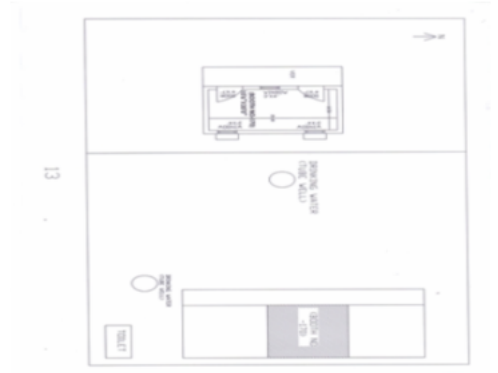

নির্বাচক নিবন্ধন আধিকারিকের স্বাক্ষর

Nazri Naksha

Google Map View

Polling Station Building Front View

Polling Station Front View

Cad View

Key MAP View

1 নাম : শিকার কিস্কু পিতার নাম: খেপাঁ কিস্কু বাড়ির নং : n0061 বয়স : 67 লিঙ্গ : পুরুষ	WB/37/249/060096	ফটো উপলব্ধ	2 নাম : আব্বাদী কিস্কু স্বামীর নাম: শিকার কিস্কু বাড়ির নং : n0061 বয়স : 63 লিঙ্গ : মহিলা	WB/37/249/060162	ফটো উপলব্ধ	3 নাম : বাবলু কিস্কু পিতার নাম: শিকার কিস্কু বাড়ির নং : n0061 বয়স : 36 লিঙ্গ : পুরুষ	ZRQ1227701	ফটো উপলব্ধ
Q 4 নাম : মঙ্গলী কিস্কু স্বামীর নাম: বাবলু কিস্কু বাড়ির নং : বয়স : 32 লিঙ্গ : মহিলা	ZRQ1535194	ফটো উপলব্ধ	5 নাম : সুকু কিস্কু পিতার নাম: শিকার কিস্কু বাড়ির নং : n0061 বয়স : 35 লিঙ্গ : পুরুষ	ZRQ1227644	ফটো উপলব্ধ	6 নাম : গোপাল কিস্কু পিতার নাম: খেপাঁ কিস্কু বাড়ির নং : n0061 বয়স : 63 লিঙ্গ : পুরুষ	WB/37/249/060314	ফটো উপলব্ধ
7 নাম : লক্ষ্মীনারান কিস্কু পিতার নাম: গোপাল কিস্কু বাড়ির নং : n0061 বয়স : 38 লিঙ্গ : পুরুষ	ZRQ1535269	ফটো উপলব্ধ	8 নাম : অবিনাশ কিস্কু পিতার নাম: গোপাল কিস্কু বাড়ির নং : n0061 বয়স : 37 লিঙ্গ : পুরুষ	ZRQ1227669	ফটো উপলব্ধ	9 নাম : সোম কিস্কু পিতার নাম: খেপাঁ কিস্কু বাড়ির নং : n0061 বয়স : 55 লিঙ্গ : পুরুষ	WB/37/249/060122	ফটো উপলব্ধ
10 নাম : মঙ্গলী কিস্কু স্বামীর নাম: সোম কিস্কু বাড়ির নং : n0061 বয়স : 51 লিঙ্গ : মহিলা	WB/37/249/060166	ফটো উপলব্ধ	11 নাম : সুমিত্রা কিস্কু স্বামীর নাম: শুকু কিস্কু বাড়ির নং : n0061 বয়স : 33 লিঙ্গ : মহিলা	ZRQ1535202	ফটো উপলব্ধ	12 নাম : সমনী কিস্কু স্বামীর নাম: লক্ষ্মীনারায়ন কিস্কু বাড়ির নং : এন0061 বয়স : 24 লিঙ্গ : মহিলা	ZRQ2064483	ফটো উপলব্ধ
13 নাম : মালতী টুডু স্বামীর নাম: সমীর টুডু বাড়ির নং : এন0046 বয়স : 25 লিঙ্গ : মহিলা	ZRQ1858745	ফটো উপলব্ধ	14 নাম : চাঁদমনি টুডু স্বামীর নাম: সোম টুডু বাড়ির নং : n0010 বয়স : 81 লিঙ্গ : মহিলা	ZRQ1917285	ফটো উপলব্ধ	15 নাম : পরমেশ্বর টুডু পিতার নাম: সোম টুডু বাড়ির নং : n0010 বয়স : 59 লিঙ্গ : পুরুষ	ZRQ1917277	ফটো উপলব্ধ
16 নাম : সোনালী মুরমু পিতার নাম: সুপলাল টুডু বাড়ির নং : n0030 বয়স : 26 লিঙ্গ : মহিলা	ZRQ1802537	ফটো উপলব্ধ	17 নাম : পার্বতী টুডু স্বামীর নাম: বৈদ্যনাথ টুডু বাড়ির নং : n0030 বয়স : 26 লিঙ্গ : মহিলা	ZRQ1831791	ফটো উপলব্ধ	18 নাম : শিমলী টুডু পিতার নাম: সুপলাল টুডু বাড়ির নং : এন0030 বয়স : 23 লিঙ্গ : মহিলা	ZRQ2064459	ফটো উপলব্ধ
19 নাম : বর্নালী টুডু স্বামীর নাম: উত্তম টুডু বাড়ির নং : এন0010 বয়স : 24 লিঙ্গ : মহিলা	ZRQ2211795	ফটো উপলব্ধ	20 নাম : উত্তম টুডু পিতার নাম: পরমেশ্বর টুডু বাড়ির নং : n0010 বয়স : 31 লিঙ্গ : পুরুষ	ZRQ1622257	ফটো উপলব্ধ	21 নাম : কালিপদ টুডু পিতার নাম: সনা টুডু বাড়ির নং : n0029 বয়স : 56 লিঙ্গ : পুরুষ	WB/37/249/060217	ফটো উপলব্ধ
22 নাম : বৈদ্যনাথ টুডু পিতার নাম: শ্রীরাম টুডু বাড়ির নং : n0030 বয়স : 37 লিঙ্গ : পুরুষ	ZRQ1277631	ফটো উপলব্ধ	23 নাম : সনাতন টুডু পিতার নাম: মঙ্গল টুডু বাড়ির নং : n0046 বয়স : 63 লিঙ্গ : পুরুষ	WB/37/249/060287	ফটো উপলব্ধ	24 নাম : লক্ষীকান্ত টুডু পিতার নাম: সনাতন টুডু বাড়ির নং : n0046 বয়স : 49 লিঙ্গ : পুরুষ	FYZ1196203	ফটো উপলব্ধ
25 নাম : লুসকি টুডু স্বামীর নাম: লক্ষীকান্ত টুডু বাড়ির নং : n0046 বয়স : 36 লিঙ্গ : মহিলা	ZRQ1227487	ফটো উপলব্ধ	26 নাম : রজনী টুডু পিতার নাম: সোনারাম টুডু বাড়ির নং : n0046 বয়স : 59 লিঙ্গ : মহিলা	WB/37/249/060228	ফটো উপলব্ধ	27 নাম : রামপদ টুডু পিতার নাম: সনারাম টুডু বাড়ির নং : n0046 বয়স : 48 লিঙ্গ : পুরুষ	FYZ1821511	ফটো উপলব্ধ
28 নাম : কলোবতী টুডু স্বামীর নাম: রামপদ টুডু বাড়ির নং : n0046 বয়স : 37 লিঙ্গ : মহিলা	ZRQ1227578	ফটো উপলব্ধ	29 নাম : নীলমুনি মাণ্ডি স্বামীর নাম: প্রথম মাণ্ডি বাড়ির নং : n0046 বয়স : 41 লিঙ্গ : মহিলা	FYZ2572972	ফটো উপলব্ধ	30 নাম : সিমতি মাণ্ডি স্বামীর নাম: মনরঞ্জন মাণ্ডি বাড়ির নং : n0046 বয়স : 38 লিঙ্গ : মহিলা	FYZ2572964	ফটো উপলব্ধ