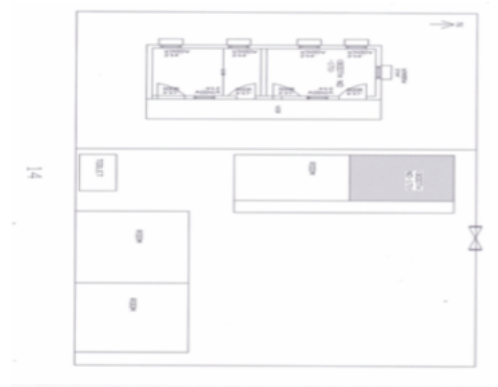

নির্বাচক নিবন্ধন আধিকারিকের স্বাক্ষর

Nazri Naksha

Google Map View

Polling Station Building Front View

Polling Station Front View

Cad View

Key MAP View

1 নাম : সৌম্য আচার্য্য পিতার নাম: অভিজিৎ আচার্য্য বাড়ির নং : n0188 বয়স : 30 লিঙ্গ : পুরুষ	ZRQ1533892 ফটো উপলব্ধ	2 নাম : ছায়া কুণ্ডু স্বামীর নাম: লালমোহন কুণ্ডু বাড়ির নং : n0200 বয়স : 37 লিঙ্গ : মহিলা	RNG1822410 ফটো উপলব্ধ	3 নাম : লালমোহন কুণ্ডু পিতার নাম: বিশ্বনাথ কুণ্ডু বাড়ির নং : n0201 বয়স : 46 লিঙ্গ : পুরুষ	FRY2377976 ফটো উপলব্ধ
4 নাম : কল্যাণী প্রসাদ কুম্ভকার পিতার নাম: সাধন চন্দ্র কুম্ভকার বাড়ির নং : n0178 বয়স : 51 লিঙ্গ : পুরুষ	ZRQ1724715 ফটো উপলব্ধ	5 নাম : মাতি কিস্কু স্বামীর নাম: শুকু কিস্কু বাড়ির নং : n0076 বয়স : 50 লিঙ্গ : মহিলা	FYZ1197078 ফটো উপলব্ধ	6 নাম : ফুলমনি কিস্কু মায়ের নাম: চাঁদমনি কিস্কু বাড়ির নং : n0076 বয়স : 40 লিঙ্গ : মহিলা	FYZ2122471 ফটো উপলব্ধ
7 নাম : ফুলমনি টুডু স্বামীর নাম: বৈদ্যনাথ টুডু বাড়ির নং : n0077 বয়স : 41 লিঙ্গ : মহিলা	FYZ2122505 ফটো উপলব্ধ	8 নাম : গোপাল গরাই মায়ের নাম: টুকমনি গরাই বাড়ির নং : n0077 বয়স : 39 লিঙ্গ : পুরুষ	FYZ2123370 ফটো উপলব্ধ	9 নাম : টুম্পা গরাই স্বামীর নাম: গোপাল গরাই বাড়ির নং : n0077 বয়স : 35 লিঙ্গ : মহিলা	ZRQ1162205 ফটো উপলব্ধ
10 নাম : সুন্দরী কিস্কু স্বামীর নাম: খেপু কিস্কু বাড়ির নং : n0092 বয়স : 88 লিঙ্গ : মহিলা	WB/37/249/063288 ফটো উপলব্ধ	11 নাম : রামদাস কিস্কু পিতার নাম: খেপু কিস্কু বাড়ির নং : n0092 বয়স : 66 লিঙ্গ : পুরুষ	FYZ2122497 ফটো উপলব্ধ	12 নাম : কালিদাস কিস্কু পিতার নাম: খেপু কিস্কু বাড়ির নং : n0092 বয়স : 58 লিঙ্গ : পুরুষ	WB/37/249/063459 ফটো উপলব্ধ
13 নাম : কাজল বাদ্যকর স্বামীর নাম: সাটু বাদ্যকর বাড়ির নং : n0092 বয়স : 50 লিঙ্গ : মহিলা	WB/37/249/0561468 ফটো উপলব্ধ	14 নাম : শক্ত কিস্কু পিতার নাম: শুকু কিস্কু বাড়ির নং : এন0076 বয়স : 25 লিঙ্গ : পুরুষ	ZRQ1858802 ফটো উপলব্ধ	15 নাম : লক্ষী মুরমু পিতার নাম: অমরনাথ মুরমু বাড়ির নং : n0077 বয়স : 31 লিঙ্গ : মহিলা	ZRQ1443688 ফটো উপলব্ধ
16 নাম : বাবলু হাঁসদা পিতার নাম: ঠাকুরমণি হাঁসদা বাড়ির নং : n0092 বয়স : 40 লিঙ্গ : পুরুষ	FYZ2123354 ফটো উপলব্ধ	17 নাম : ঠাকুরমনি হাঁসদা পিতার নাম: খেপু কিস্কু বাড়ির নং : n0092 বয়স : 54 লিঙ্গ : মহিলা	ZRQ2222594 ফটো উপলব্ধ	18 নাম : সুমন গরাই পিতার নাম: গৌতম গরাই বাড়ির নং : এন0006 বয়স : 21 লিঙ্গ : পুরুষ	ZRQ2211829 ফটো উপলব্ধ
19 নাম : অমিত গরাই পিতার নাম: মনিলাল গরাই বাড়ির নং : n0026 বয়স : 32 লিঙ্গ : পুরুষ	ZRQ1161884 ফটো উপলব্ধ	20 নাম : সুপর্ণা গরাই স্বামীর নাম: পরিমল গরাই বাড়ির নং : n0194 বয়স : 28 লিঙ্গ : মহিলা	ZRQ1728435 ফটো উপলব্ধ	21 নাম : শেফালী গরাই স্বামীর নাম: দোল গোবিন্দ গরাই বাড়ির নং : n0174 বয়স : 39 লিঙ্গ : মহিলা	FYZ2390748 ফটো উপলব্ধ
22 নাম : বেলা গরাই স্বামীর নাম: পরিমল গরাই বাড়ির নং : এন0174 বয়স : 23 লিঙ্গ : মহিলা	ZRQ2064301 ফটো উপলব্ধ	23 নাম : সুমিত্রা গরাই পিতার নাম: গৌতম গরাই বাড়ির নং : এন0006 বয়স : 23 লিঙ্গ : মহিলা	ZRQ2064202 ফটো উপলব্ধ	24 নাম : বুমা গরাই স্বামীর নাম: রাজু গরাই বাড়ির নং : n0175 বয়স : 28 লিঙ্গ : মহিলা	ZRQ1696087 ফটো উপলব্ধ
25 নাম : মনিলাল গরাই পিতার নাম: ভূপাল গরাই বাড়ির নং : n0026 বয়স : 59 লিঙ্গ : পুরুষ	WB/37/249/063406 ফটো উপলব্ধ	26 নাম : গৌতম গরাই পিতার নাম: হাবু গরাই বাড়ির নং : n0133 বয়স : 48 লিঙ্গ : পুরুষ	FYZ2123073 ফটো উপলব্ধ	27 নাম : বুলু গরাই স্বামীর নাম: গৌতম গরাই বাড়ির নং : n0006 বয়স : 43 লিঙ্গ : মহিলা	ZRQ1161827 ফটো উপলব্ধ
28 নাম : ছায়া গরাই স্বামীর নাম: কৃষ্ণ গরাই বাড়ির নং : n0131 বয়স : 40 লিঙ্গ : মহিলা	FYZ2636603 ফটো উপলব্ধ	29 নাম : সুমিত্রা গরাই স্বামীর নাম: নির্মল গরাই বাড়ির নং : n0133 বয়স : 36 লিঙ্গ : মহিলা	FYZ2636629 ফটো উপলব্ধ	30 নাম : মিলন গরাই পিতার নাম: বলরাম গরাই বাড়ির নং : n0134 বয়স : 36 লিঙ্গ : পুরুষ	FYZ2636637 ফটো উপলব্ধ