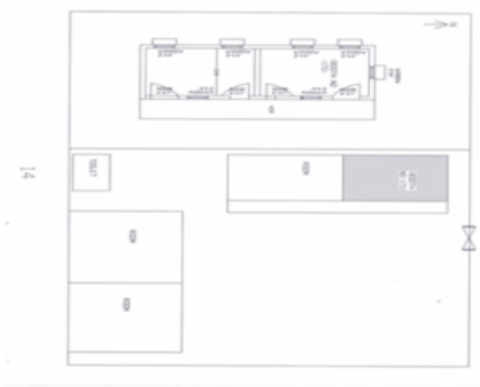

নির্বাচক নিবন্ধন আধিকারিকের স্বাক্ষর

Nazri Naksha

Google Map View

Polling Station Building Front View

Polling Station Front View

Cad View

Key MAP View

1 নাম : সৌম্য আচার্য্য পিতার নাম: অভিজিৎ আচার্য্য বাড়ির নং : n0188 বয়স : 30 লিঙ্গ : পুরুষ	ZRQ1533892 ফটো উপলব্ধ	2 নাম : ছায়া কুণ্ডু স্বামীর নাম: লালমোহন কুণ্ডু বাড়ির নং : n0200 বয়স : 37 লিঙ্গ : মহিলা	RNG1822410 ফটো উপলব্ধ	3 নাম : লালমোহন কুণ্ডু পিতার নাম: বিশ্বনাথ কুণ্ডু বাড়ির নং : n0201 বয়স : 46 লিঙ্গ : পুরুষ	FRY2377976 ফটো উপলব্ধ
4 নাম : কল্যাণী প্রসাদ কুম্ভকার পিতার নাম: সাধন চন্দ্র কুম্ভকার বাড়ির নং : n0178 বয়স : 51 লিঙ্গ : পুরুষ	ZRQ1724715 ফটো উপলব্ধ	5 নাম : মাতি কিস্কু স্বামীর নাম: শুকু কিস্কু বাড়ির নং : n0076 বয়স : 50 লিঙ্গ : মহিলা	FYZ1197078 ফটো উপলব্ধ	6 নাম : ফুলমনি কিস্কু মায়ের নাম: চাঁদমনি কিস্কু বাড়ির নং : n0076 বয়স : 40 লিঙ্গ : মহিলা	FYZ2122471 ফটো উপলব্ধ
7 নাম : ফুলমনি টুডু স্বামীর নাম: বৈদ্যনাথ টুডু বাড়ির নং : n0077 বয়স : 41 লিঙ্গ : মহিলা	FYZ2122505 ফটো উপলব্ধ	8 নাম : গোপাল গরাই মায়ের নাম: টুকমনি গরাই বাড়ির নং : n0077 বয়স : 39 লিঙ্গ : পুরুষ	FYZ2123370 ফটো উপলব্ধ	9 নাম : টুম্পা গরাই স্বামীর নাম: গোপাল গরাই বাড়ির নং : n0077 বয়স : 35 লিঙ্গ : মহিলা	ZRQ1162205 ফটো উপলব্ধ
10 নাম : সুন্দরী কিস্কু স্বামীর নাম: খেপু কিস্কু বাড়ির নং : n0092 বয়স : 88 লিঙ্গ : মহিলা	WB/37/249/063288 ফটো উপলব্ধ	11 নাম : রামদাস কিস্কু পিতার নাম: খেপু কিস্কু বাড়ির নং : n0092 বয়স : 66 লিঙ্গ : পুরুষ	FYZ2122497 ফটো উপলব্ধ	12 নাম : কালিদাস কিস্কু পিতার নাম: খেপু কিস্কু বাড়ির নং : n0092 বয়স : 58 লিঙ্গ : পুরুষ	WB/37/249/063459 ফটো উপলব্ধ
13 নাম : কাজল বাদ্যকর স্বামীর নাম: সাটু বাদ্যকর বাড়ির নং : n0092 বয়স : 50 লিঙ্গ : মহিলা	WB/37/249/0561468 ফটো উপলব্ধ	14 নাম : শক্ত কিস্কু পিতার নাম: শুকু কিস্কু বাড়ির নং : এন0076 বয়স : 25 লিঙ্গ : পুরুষ	ZRQ1858802 ফটো উপলব্ধ	15 নাম : লক্ষী মুরমু পিতার নাম: অমরনাথ মুরমু বাড়ির নং : n0077 বয়স : 31 লিঙ্গ : মহিলা	ZRQ1443688 ফটো উপলব্ধ
16 নাম : বাবলু হাঁসদা পিতার নাম: ঠাকুরমণি হাঁসদা বাড়ির নং : n0092 বয়স : 40 লিঙ্গ : পুরুষ	FYZ2123354 ফটো উপলব্ধ	17 নাম : ঠাকুরমনি হাঁসদা পিতার নাম: খেপু কিস্কু বাড়ির নং : n0092 বয়স : 54 লিঙ্গ : মহিলা	ZRQ2222594 ফটো উপলব্ধ	18 নাম : সুমন গরাই পিতার নাম: গৌতম গরাই বাড়ির নং : এন0006 বয়স : 21 লিঙ্গ : পুরুষ	ZRQ2211829 ফটো উপলব্ধ
19 নাম : অমিত গরাই পিতার নাম: মনিলাল গরাই বাড়ির নং : n0026 বয়স : 32 লিঙ্গ : পুরুষ	ZRQ1161884 ফটো উপলব্ধ	20 নাম : সুপর্ণা গরাই স্বামীর নাম: পরিমল গরাই বাড়ির নং : n0194 বয়স : 28 লিঙ্গ : মহিলা	ZRQ1728435 ফটো উপলব্ধ	21 নাম : শেফালী গরাই স্বামীর নাম: দোল গোবিন্দ গরাই বাড়ির নং : n0174 বয়স : 39 লিঙ্গ : মহিলা	FYZ2390748 ফটো উপলব্ধ
22 নাম : বেলা গরাই স্বামীর নাম: পরিমল গরাই বাড়ির নং : এন0174 বয়স : 23 লিঙ্গ : মহিলা	ZRQ2064301 ফটো উপলব্ধ	23 নাম : সুমিত্রা গরাই পিতার নাম: গৌতম গরাই বাড়ির নং : এন0006 বয়স : 23 লিঙ্গ : মহিলা	ZRQ2064202 ফটো উপলব্ধ	24 নাম : বুমা গরাই স্বামীর নাম: রাজু গরাই বাড়ির নং : n0175 বয়স : 28 লিঙ্গ : মহিলা	ZRQ1696087 ফটো উপলব্ধ
25 নাম : মনিলাল গরাই পিতার নাম: ভূপাল গরাই বাড়ির নং : n0026 বয়স : 59 লিঙ্গ : পুরুষ	WB/37/249/063406 ফটো উপলব্ধ	26 নাম : গৌতম গরাই পিতার নাম: হাবু গরাই বাড়ির নং : n0133 বয়স : 48 লিঙ্গ : পুরুষ	FYZ2123073 ফটো উপলব্ধ	27 নাম : বুলু গরাই স্বামীর নাম: গৌতম গরাই বাড়ির নং : n0006 বয়স : 43 লিঙ্গ : মহিলা	ZRQ1161827 ফটো উপলব্ধ
28 নাম : ছায়া গরাই স্বামীর নাম: কৃষ্ণ গরাই বাড়ির নং : n0131 বয়স : 40 লিঙ্গ : মহিলা	FYZ2636603 ফটো উপলব্ধ	29 নাম : সুমিত্রা গরাই স্বামীর নাম: নির্মল গরাই বাড়ির নং : n0133 বয়স : 36 লিঙ্গ : মহিলা	FYZ2636629 ফটো উপলব্ধ	30 নাম : মিলন গরাই পিতার নাম: বলরাম গরাই বাড়ির নং : n0134 বয়স : 36 লিঙ্গ : পুরুষ	FYZ2636637 ফটো উপলব্ধ