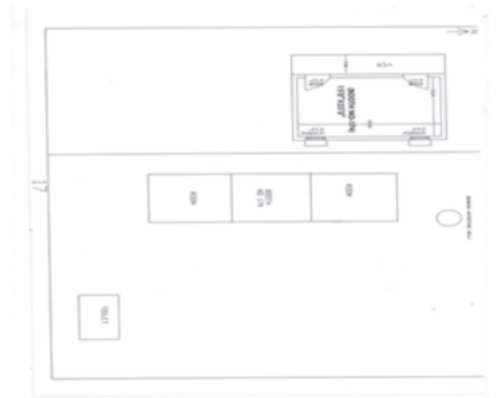

নির্বাচক নিবন্ধন আধিকারিকের স্বাক্ষর

Nazri Naksha

Google Map View

Polling Station Building Front View

Polling Station Front View

Cad View

Key MAP View

বিধানসভা নির্বাচনক্ষেত্রের নং, নাম : 247-শালতোড়া
ভাগ নং, নাম : 1-মালডিহি গয়লাপাড়া,মালপাড়া,বাগ্দীপাড়া.