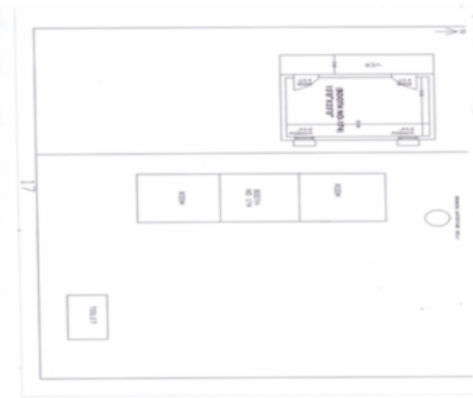

নির্বাচক নিবন্ধন আধিকারিকের স্বাক্ষর

Nazri Naksha

Google Map View

Polling Station Building Front View

Polling Station Front View

Cad View

Key MAP View

বিধানসভা নির্বাচনক্ষেত্রের নং, নাম : 247-শালতোড়া
ভাগ নং, নাম : 1-মালডিহি গয়লাপাড়া,মালপাড়া,বাগ্দীপাড়া.