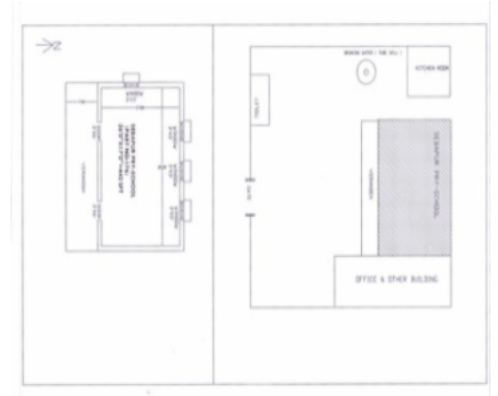

নির্বাচক নিবন্ধন আধিকারিকের স্বাক্ষর

Nazri Naksha

Google Map View

Polling Station Building Front View

Polling Station Front View

Cad View

Key MAP View

বিধানসভা নির্বাচনক্ষেত্রের নং, নাম : 247-শালতোড়া
ভাগ নং, নাম : 1-সিমলাডিহি উপরপাড়া, নামোপাড়া