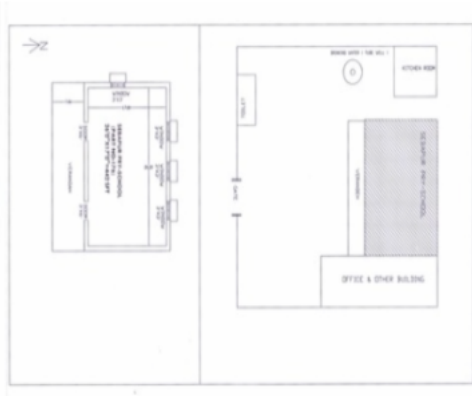

নির্বাচক নিবন্ধন আধিকারিকের স্বাক্ষর

Nazri Naksha

Google Map View

Polling Station Building Front View

Polling Station Front View

Cad View

Key MAP View

বিধানসভা নির্বাচনক্ষেত্রের নং, নাম : 247-শালতোড়া
ভাগ নং, নাম : 1-সিমলাডিহি উপরপাড়া, নামোপাড়া