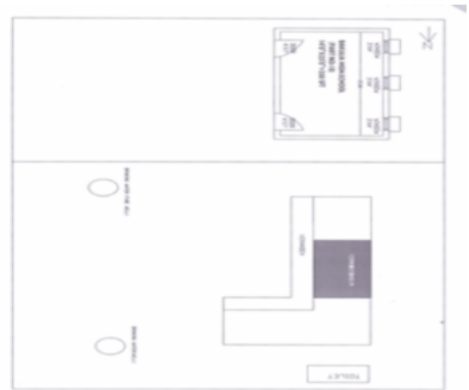

নির্বাচক নিবন্ধন আধিকারিকের স্বাক্ষর

Nazri Naksha

Google Map View

Polling Station Building Front View

Polling Station Front View

Cad View

Key MAP View

1 নাম : রবীন্দ্রনাথ কবিরাজ পিতার নাম : জ্যোতিষচন্দ্র কবিরাজ বাড়ির নং : n0007 বয়স : 71 লিঙ্গ : পুরুষ	FYZ1208701 ফটো উপলব্ধ	2 নাম : শিবানী কবিরাজ স্বামীর নাম : রবীন্দ্রনাথ কবিরাজ বাড়ির নং : n0007 বয়স : 61 লিঙ্গ : মহিলা	FYZ1209030 ফটো উপলব্ধ	3 নাম : স্বপন কবিরাজ পিতার নাম : ধর্মদাস কবিরাজ বাড়ির নং : n0003 বয়স : 39 লিঙ্গ : পুরুষ	FYZ2578169 ফটো উপলব্ধ
4 নাম : ধর্মদাস কবিরাজ পিতার নাম : শিশির কবিরাজ বাড়ির নং : n0003 বয়স : 82 লিঙ্গ : পুরুষ	FYZ1208776 ফটো উপলব্ধ	5 নাম : ময়না কবিরাজ স্বামীর নাম : দেবদাস কবিরাজ বাড়ির নং : n0003 বয়স : 73 লিঙ্গ : মহিলা	ZRQ1988039 ফটো উপলব্ধ	6 নাম : রথীন কবিরাজ পিতার নাম : শিশির কবিরাজ বাড়ির নং : n0003 বয়স : 60 লিঙ্গ : পুরুষ	FYZ1208917 ফটো উপলব্ধ
7 নাম : দেবদাস কবিরাজ পিতার নাম : শিশির কবিরাজ বাড়ির নং : n0003 বয়স : 80 লিঙ্গ : পুরুষ	FYZ1208727 ফটো উপলব্ধ	8 নাম : অচিন্ত কবিরাজ পিতার নাম : উমাপদ কবিরাজ বাড়ির নং : n0085 বয়স : 60 লিঙ্গ : পুরুষ	FYZ1209188 ফটো উপলব্ধ	9 নাম : সুমন কবিরাজ পিতার নাম : ধর্মদাস কবিরাজ বাড়ির নং : n0003 বয়স : 43 লিঙ্গ : পুরুষ	FYZ1452234 ফটো উপলব্ধ
10 নাম : রুপা কবিরাজ স্বামীর নাম : সুদীপ কবিরাজ বাড়ির নং : এন0008 বয়স : 38 লিঙ্গ : মহিলা	ZRQ1839984 ফটো উপলব্ধ	11 নাম : শোভনা কবিরাজ স্বামীর নাম : অতিন কবিরাজ বাড়ির নং : এন0008 বয়স : 59 লিঙ্গ : মহিলা	ZRQ1839976 ফটো উপলব্ধ	12 নাম : সন্দীপ কবিরাজ পিতার নাম : অতিন কবিরাজ বাড়ির নং : এন0003 বয়স : 45 লিঙ্গ : পুরুষ	ZRQ1840073 ফটো উপলব্ধ
13 নাম : অভিষেক কবিরাজ পিতার নাম : রবীন্দ্রনাথ কবিরাজ বাড়ির নং : n0007 বয়স : 33 লিঙ্গ : পুরুষ	ZRQ1313626 ফটো উপলব্ধ	14 নাম : কৌশিক কবিরাজ পিতার নাম : রবীন্দ্রনাথ কবিরাজ বাড়ির নং : n0007 বয়স : 35 লিঙ্গ : পুরুষ	ZRQ1080977 ফটো উপলব্ধ	15 নাম : প্রিয়ান্বিতা কবিরাজ স্বামীর নাম : সুমন কবিরাজ বাড়ির নং : n0003 বয়স : 35 লিঙ্গ : মহিলা	ZRQ1582402 ফটো উপলব্ধ
16 নাম : লক্ষী কর্মকার স্বামীর নাম : শিব কর্মকার বাড়ির নং : n0027 বয়স : 33 লিঙ্গ : মহিলা	ZRQ1385038 ফটো উপলব্ধ	17 নাম : জীতেন কর্মকার পিতার নাম : মনোহর কর্মকার বাড়ির নং : n0028 বয়স : 51 লিঙ্গ : পুরুষ	FYZ1209139 ফটো উপলব্ধ	18 নাম : স্বপন কর্মকার পিতার নাম : মনোহর কর্মকার বাড়ির নং : n0028 বয়স : 59 লিঙ্গ : পুরুষ	FYZ1209261 ফটো উপলব্ধ
19 নাম : সঞ্জয় কর্মকার পিতার নাম : অজিত কর্মকার বাড়ির নং : n0027 বয়স : 29 লিঙ্গ : পুরুষ	ZRQ1582543 ফটো উপলব্ধ	20 নাম : কল্যাণী কর্মকার স্বামীর নাম : অজিত কর্মকার বাড়ির নং : n0027 বয়স : 42 লিঙ্গ : মহিলা	FYZ2153914 ফটো উপলব্ধ	21 নাম : অজিত কর্মকার পিতার নাম : নাডু কর্মকার বাড়ির নং : n0027 বয়স : 56 লিঙ্গ : পুরুষ	WB/37/249/129317 ফটো উপলব্ধ
22 নাম : মঞ্জু কর্মকার স্বামীর নাম : সঞ্জয় কর্মকার বাড়ির নং : N0027 বয়স : 27 লিঙ্গ : মহিলা	ANG1916337 ফটো উপলব্ধ	23 নাম : রঞ্জয় কর্মকার পিতার নাম : অজিত কর্মকার বাড়ির নং : এন0027 বয়স : 22 লিঙ্গ : পুরুষ	ZRQ2145365 ফটো উপলব্ধ	24 নাম : কার্তিক কর্মকার পিতার নাম : স্বপন কর্মকার বাড়ির নং : এন0028 বয়স : 23 লিঙ্গ : পুরুষ	ZRQ2145373 ফটো উপলব্ধ
25 নাম : শিব কর্মকার পিতার নাম : অজিত কর্মকার বাড়ির নং : n0027 বয়স : 36 লিঙ্গ : পুরুষ	ZRQ1028463 ফটো উপলব্ধ	26 নাম : রবীন কর্মকার পিতার নাম : অজিত কর্মকার বাড়ির নং : এন0027 বয়স : 20 লিঙ্গ : পুরুষ	ZRQ2259729 ফটো উপলব্ধ	27 নাম : বিজলা কর্মকার স্বামীর নাম : স্বপন কর্মকার বাড়ির নং : n0028 বয়স : 51 লিঙ্গ : মহিলা	FYZ1210137 ফটো উপলব্ধ
28 নাম : মামনি কর্মকার স্বামীর নাম : জীতেন কর্মকার বাড়ির নং : n0028 বয়স : 40 লিঙ্গ : মহিলা	FYZ2153948 ফটো উপলব্ধ	29 নাম : অশোক চট্টোপাধ্যায় পিতার নাম : কৃষ্ণপদ চট্টোপাধ্যায় বাড়ির নং : n0033 বয়স : 72 লিঙ্গ : পুরুষ	FYZ1453539 ফটো উপলব্ধ	30 নাম : কৃষ্ণা চট্টোপাধ্যায় স্বামীর নাম : অশোক চট্টোপাধ্যায় বাড়ির নং : n0033 বয়স : 62 লিঙ্গ : মহিলা	FYZ1210426 ফটো উপলব্ধ