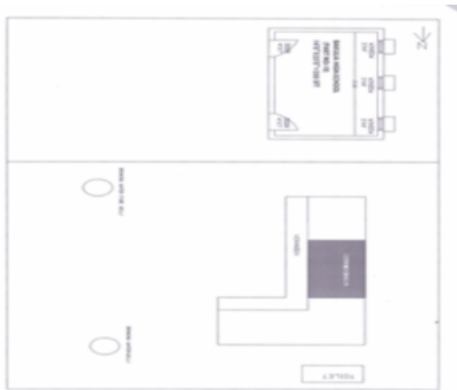

নির্বাচক নিবন্ধন আধিকারিকের স্বাক্ষর

Nazri Naksha

Google Map View

Polling Station Building Front View

Polling Station Front View

Cad View

Key MAP View

1 নাম : রবীন্দ্রনাথ কবিরাজ পিতার নাম : জ্যোতিষচন্দ্র কবিরাজ বাড়ির নং : n0007 বয়স : 71 লিঙ্গ : পুরুষ	FYZ1208701 ফটো উপলব্ধ	2 নাম : শিবানী কবিরাজ স্বামীর নাম : রবীন্দ্রনাথ কবিরাজ বাড়ির নং : n0007 বয়স : 61 লিঙ্গ : মহিলা	FYZ1209030 ফটো উপলব্ধ	3 নাম : স্বপন কবিরাজ পিতার নাম : ধর্মদাস কবিরাজ বাড়ির নং : n0003 বয়স : 39 লিঙ্গ : পুরুষ	FYZ2578169 ফটো উপলব্ধ
4 নাম : ধর্মদাস কবিরাজ পিতার নাম : শিশির কবিরাজ বাড়ির নং : n0003 বয়স : 82 লিঙ্গ : পুরুষ	FYZ1208776 ফটো উপলব্ধ	5 নাম : ময়না কবিরাজ স্বামীর নাম : দেবদাস কবিরাজ বাড়ির নং : n0003 বয়স : 73 লিঙ্গ : মহিলা	ZRQ1988039 ফটো উপলব্ধ	6 নাম : রথীন কবিরাজ পিতার নাম : শিশির কবিরাজ বাড়ির নং : n0003 বয়স : 60 লিঙ্গ : পুরুষ	FYZ1208917 ফটো উপলব্ধ
7 নাম : দেবদাস কবিরাজ পিতার নাম : শিশির কবিরাজ বাড়ির নং : n0003 বয়স : 80 লিঙ্গ : পুরুষ	FYZ1208727 ফটো উপলব্ধ	8 নাম : অচিন্ত কবিরাজ পিতার নাম : উমাপদ কবিরাজ বাড়ির নং : n0085 বয়স : 60 লিঙ্গ : পুরুষ	FYZ1209188 ফটো উপলব্ধ	9 নাম : সুমন কবিরাজ পিতার নাম : ধর্মদাস কবিরাজ বাড়ির নং : n0003 বয়স : 43 লিঙ্গ : পুরুষ	FYZ1452234 ফটো উপলব্ধ
10 নাম : রুপা কবিরাজ স্বামীর নাম : সুদীপ কবিরাজ বাড়ির নং : এন0008 বয়স : 38 লিঙ্গ : মহিলা	ZRQ1839984 ফটো উপলব্ধ	11 নাম : শোভনা কবিরাজ স্বামীর নাম : অতিন কবিরাজ বাড়ির নং : এন0008 বয়স : 59 লিঙ্গ : মহিলা	ZRQ1839976 ফটো উপলব্ধ	12 নাম : সন্দীপ কবিরাজ পিতার নাম : অতিন কবিরাজ বাড়ির নং : এন0003 বয়স : 45 লিঙ্গ : পুরুষ	ZRQ1840073 ফটো উপলব্ধ
13 নাম : অভিষেক কবিরাজ পিতার নাম : রবীন্দ্রনাথ কবিরাজ বাড়ির নং : n0007 বয়স : 33 লিঙ্গ : পুরুষ	ZRQ1313626 ফটো উপলব্ধ	14 নাম : কৌশিক কবিরাজ পিতার নাম : রবীন্দ্রনাথ কবিরাজ বাড়ির নং : n0007 বয়স : 35 লিঙ্গ : পুরুষ	ZRQ1080977 ফটো উপলব্ধ	15 নাম : প্রিয়ান্বিতা কবিরাজ স্বামীর নাম : সুমন কবিরাজ বাড়ির নং : n0003 বয়স : 35 লিঙ্গ : মহিলা	ZRQ1582402 ফটো উপলব্ধ
16 নাম : লক্ষী কর্মকার স্বামীর নাম : শিব কর্মকার বাড়ির নং : n0027 বয়স : 33 লিঙ্গ : মহিলা	ZRQ1385038 ফটো উপলব্ধ	17 নাম : জীতেন কর্মকার পিতার নাম : মনোহর কর্মকার বাড়ির নং : n0028 বয়স : 51 লিঙ্গ : পুরুষ	FYZ1209139 ফটো উপলব্ধ	18 নাম : স্বপন কর্মকার পিতার নাম : মনোহর কর্মকার বাড়ির নং : n0028 বয়স : 59 লিঙ্গ : পুরুষ	FYZ1209261 ফটো উপলব্ধ
19 নাম : সঞ্জয় কর্মকার পিতার নাম : অজিত কর্মকার বাড়ির নং : n0027 বয়স : 29 লিঙ্গ : পুরুষ	ZRQ1582543 ফটো উপলব্ধ	20 নাম : কল্যাণী কর্মকার স্বামীর নাম : অজিত কর্মকার বাড়ির নং : n0027 বয়স : 42 লিঙ্গ : মহিলা	FYZ2153914 ফটো উপলব্ধ	21 নাম : অজিত কর্মকার পিতার নাম : নাডু কর্মকার বাড়ির নং : n0027 বয়স : 56 লিঙ্গ : পুরুষ	WB/37/249/129317 ফটো উপলব্ধ
22 নাম : মঞ্জু কর্মকার স্বামীর নাম : সঞ্জয় কর্মকার বাড়ির নং : N0027 বয়স : 27 লিঙ্গ : মহিলা	ANG1916337 ফটো উপলব্ধ	23 নাম : রঞ্জয় কর্মকার পিতার নাম : অজিত কর্মকার বাড়ির নং : এন0027 বয়স : 22 লিঙ্গ : পুরুষ	ZRQ2145365 ফটো উপলব্ধ	24 নাম : কার্তিক কর্মকার পিতার নাম : স্বপন কর্মকার বাড়ির নং : এন0028 বয়স : 23 লিঙ্গ : পুরুষ	ZRQ2145373 ফটো উপলব্ধ
25 নাম : শিব কর্মকার পিতার নাম : অজিত কর্মকার বাড়ির নং : n0027 বয়স : 36 লিঙ্গ : পুরুষ	ZRQ1028463 ফটো উপলব্ধ	26 নাম : রবীন কর্মকার পিতার নাম : অজিত কর্মকার বাড়ির নং : এন0027 বয়স : 20 লিঙ্গ : পুরুষ	ZRQ2259729 ফটো উপলব্ধ	27 নাম : বিজলা কর্মকার স্বামীর নাম : স্বপন কর্মকার বাড়ির নং : n0028 বয়স : 51 লিঙ্গ : মহিলা	FYZ1210137 ফটো উপলব্ধ
28 নাম : মামনি কর্মকার স্বামীর নাম : জীতেন কর্মকার বাড়ির নং : n0028 বয়স : 40 লিঙ্গ : মহিলা	FYZ2153948 ফটো উপলব্ধ	29 নাম : অশোক চট্টোপাধ্যায় পিতার নাম : কৃষ্ণপদ চট্টোপাধ্যায় বাড়ির নং : n0033 বয়স : 72 লিঙ্গ : পুরুষ	FYZ1453539 ফটো উপলব্ধ	30 নাম : কৃষ্ণা চট্টোপাধ্যায় স্বামীর নাম : অশোক চট্টোপাধ্যায় বাড়ির নং : n0033 বয়স : 62 লিঙ্গ : মহিলা	FYZ1210426 ফটো উপলব্ধ