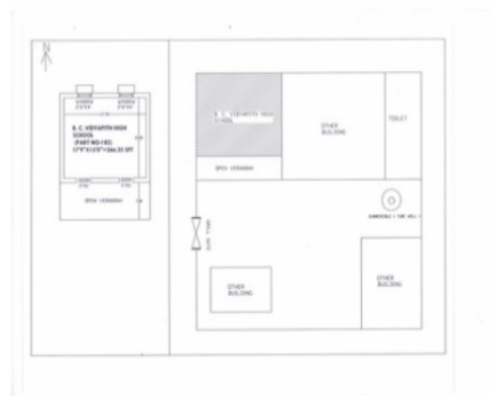

নির্বাচক নিবন্ধন আধিকারিকের স্বাক্ষর

Nazri Naksha

Google Map View

Polling Station Building Front View

Polling Station Front View

Cad View

Key MAP View

বিধানসভা নির্বাচনক্ষেত্রের নং, নাম : 247-শালতোড়া  
ভাগ নং, নাম : 1-বানকা মন্ডল,কাদাকুলি,আশ্রম,কালিন্দী,ধডাঙ্গা সাঁওতালপাড়া