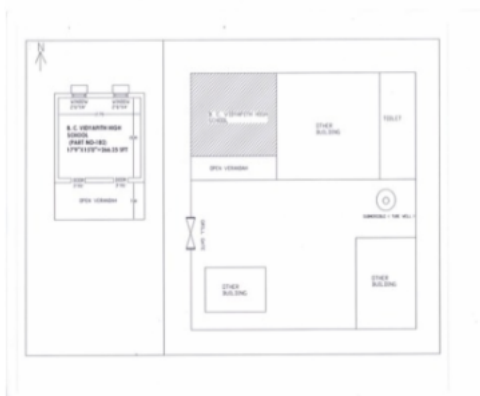

নির্বাচক নিবন্ধন আধিকারিকের স্বাক্ষর

Nazri Naksha

Google Map View

Polling Station Building Front View

Polling Station Front View

Cad View

Key MAP View

বিধানসভা নির্বাচনক্ষেত্রের নং, নাম : 247-শালতোড়া  
ভাগ নং, নাম : 1-বানকা মন্ডল,কাদাকুলি,আশ্রম,কালিন্দী,ধডাঙ্গা সাঁওতালপাড়া