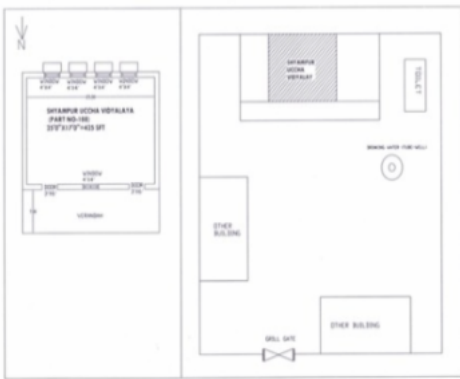

নির্বাচক নিবন্ধন আধিকারিকের স্বাক্ষর

Nazri Naksha

Google Map View

Polling Station Building Front View

Polling Station Front View

Cad View

Key MAP View

বিধানসভা নির্বাচনক্ষেত্রের নং, নাম : 247-শালতোড়া
ভাগ নং, নাম : 1-লেদাপলাশ বাউরীপাড়া, কুমোরপাড়া, সরাকপাড়া