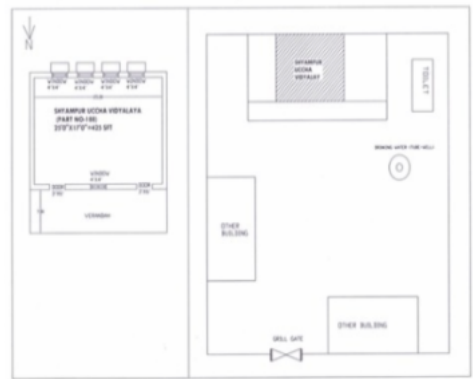

নির্বাচক নিবন্ধন আধিকারিকের স্বাক্ষর

Nazri Naksha

Google Map View

Polling Station Building Front View

Polling Station Front View

Cad View

Key MAP View

বিধানসভা নির্বাচনক্ষেত্রের নং, নাম : 247-শালতোড়া
ভাগ নং, নাম : 1-লেদাপলাশ বাউরীপাড়া, কুমোরপাড়া, সরাকপাড়া