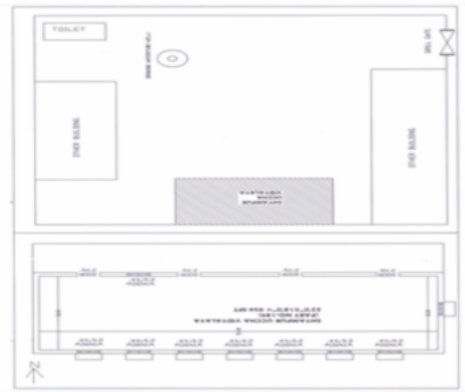

নির্বাচক নিবন্ধন আধিকারিকের স্বাক্ষর

Nazri Naksha

Google Map View

Polling Station Building Front View

Polling Station Front View

Cad View

Key MAP View

বিধানসভা নির্বাচনক্ষেত্রের নং, নাম : 247-শালতোড়া  
ভাগ নং, নাম : 1-নেড়াপাহাড়ী,সাতাল,শ্যামপুর, ব্রাহ্মন,উপর বাউরীপাড়া