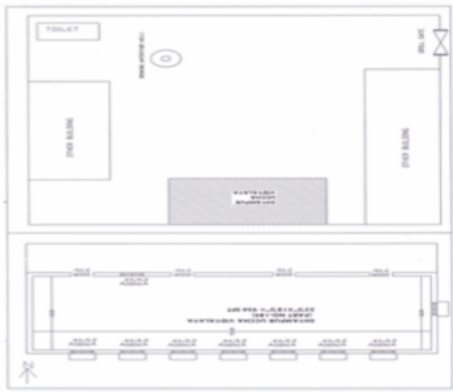

নির্বাচক নিবন্ধন আধিকারিকের স্বাক্ষর

Nazri Naksha

Google Map View

Polling Station Building Front View

Polling Station Front View

Cad View

Key MAP View

বিধানসভা নির্বাচনক্ষেত্রের নং, নাম : 247-শালতোড়া  
ভাগ নং, নাম : 1-নেড়াপাহাড়ী,সাতাল,শ্যামপুর, ব্রাহ্মন,উপর বাউরীপাড়া