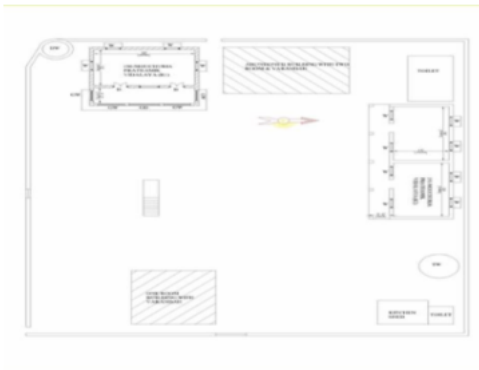

নির্বাচক নিবন্ধন আধিকারিকের স্বাক্ষর

Nazri Naksha

Google Map View

Polling Station Building Front View

Polling Station Front View

Cad View

Key MAP View

বিধানসভা নির্বাচনক্ষেত্রের নং, নাম : 247-শালতোড়া
ভাগ নং, নাম : 1-শ্যামপুর নামো বাউরীপাড়া