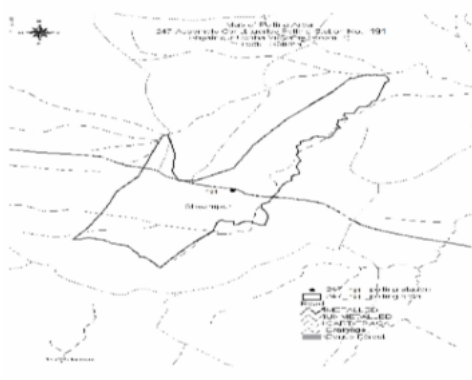

Nazri Naksha