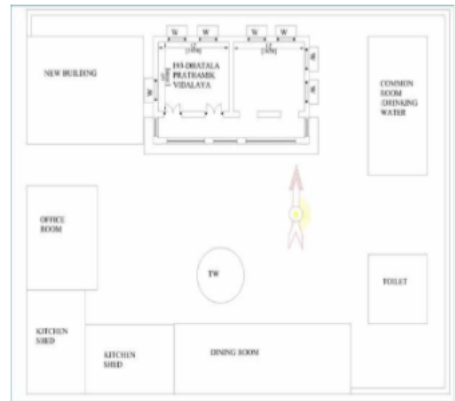

নির্বাচক নিবন্ধন আধিকারিকের স্বাক্ষর

Nazri Naksha

Google Map View

Polling Station Building Front View

Polling Station Front View

Cad View

Key MAP View

1	FRY2161735	নাম : আশা আস স্বামীর নাম: মুক্তারাম আস বাড়ির নং : n0004 বয়স : 53 লিঙ্গ : মহিলা	ফটো উপলব্ধ	2	ZRQ2097525	নাম : মুক্তারাম আশা পিতার নাম: ভুশন আস বাড়ির নং : এন0247 বয়স : 75 লিঙ্গ : পুরুষ	ফটো উপলব্ধ	3	WB/35/248/081282	নাম : হারাধন আস পিতার নাম: ভুশন আস বাড়ির নং : n0005 বয়স : 71 লিঙ্গ : পুরুষ	ফটো উপলব্ধ
4	WB/35/248/081305	নাম : গুনরাণী আস স্বামীর নাম: হারাধন আস বাড়ির নং : n0005 বয়স : 61 লিঙ্গ : মহিলা	ফটো উপলব্ধ	5	FRY2430015	নাম : গোবর্দ্ধন আস পিতার নাম: হারাধন আস বাড়ির নং : n0005 বয়স : 39 লিঙ্গ : পুরুষ	ফটো উপলব্ধ	6	WB/35/248/081306	নাম : কবিতা আস স্বামীর নাম: মিহির আস বাড়ির নং : n0006 বয়স : 58 লিঙ্গ : মহিলা	ফটো উপলব্ধ
7	ZRQ1570019	নাম : দীনবন্ধু আস পিতার নাম: মিহির আস বাড়ির নং : n0006 বয়স : 33 লিঙ্গ : পুরুষ	ফটো উপলব্ধ	8	WB/35/248/081369	নাম : চিত্তরঞ্জন পরামানিক পিতার নাম: ভক্তি পরামানিক বাড়ির নং : n0007 বয়স : 53 লিঙ্গ : পুরুষ	ফটো উপলব্ধ	9	FRY2161776	নাম : চায়না পরামানিক স্বামীর নাম: চিত্তরঞ্জন পরামানিক বাড়ির নং : n0007 বয়স : 49 লিঙ্গ : মহিলা	ফটো উপলব্ধ
10	ZRQ1453786	নাম : মহেশ্বরী পরামানিক স্বামীর নাম: নন্দ পরামানিক বাড়ির নং : n0007 বয়স : 32 লিঙ্গ : মহিলা	ফটো উপলব্ধ	11	ZRQ1285360	নাম : সুশান্ত পরামানিক পিতার নাম: কানাইলাল পরামানিক বাড়ির নং : n0007 বয়স : 37 লিঙ্গ : পুরুষ	ফটো উপলব্ধ	12	ZRQ1285493	নাম : ভরত পরামানিক পিতার নাম: কানাইলাল পরামানিক বাড়ির নং : n0007 বয়স : 33 লিঙ্গ : পুরুষ	ফটো উপলব্ধ
13	ZRQ1630177	নাম : মুনমুন পরামানিক স্বামীর নাম: ভরত পরামানিক বাড়ির নং : n0007 বয়স : 31 লিঙ্গ : মহিলা	ফটো উপলব্ধ	14	WB/35/248/081012	নাম : অনাথ পরামানিক পিতার নাম: উপেন্দ্র পরামানিক বাড়ির নং : n0017 বয়স : 76 লিঙ্গ : পুরুষ	ফটো উপলব্ধ	15	WB/35/248/081170	নাম : কল্যাণী পরামানিক স্বামীর নাম: অনাথ পরামানিক বাড়ির নং : n0017 বয়স : 71 লিঙ্গ : মহিলা	ফটো উপলব্ধ
16	FRY1421965	নাম : সুনন্দা পরামানিক স্বামীর নাম: গৌতম পরামানিক বাড়ির নং : n0017 বয়স : 48 লিঙ্গ : মহিলা	ফটো উপলব্ধ	17	FRY1122175	নাম : সজল পরামানিক পিতার নাম: অনাথ পরামানিক বাড়ির নং : n0017 বয়স : 47 লিঙ্গ : পুরুষ	ফটো উপলব্ধ	18	FRY2492064	নাম : রূপালী পরামানিক স্বামীর নাম: সজল পরামানিক বাড়ির নং : n0017 বয়স : 43 লিঙ্গ : মহিলা	ফটো উপলব্ধ
19	ZRQ1543917	নাম : মঞ্জু পরামানিক স্বামীর নাম: সঞ্জয় পরামানিক বাড়ির নং : n0017 বয়স : 33 লিঙ্গ : মহিলা	ফটো উপলব্ধ	20	FRY2161768	নাম : সানু পরামানিক স্বামীর নাম: মাগারাম পরামানিক বাড়ির নং : n0018 বয়স : 79 লিঙ্গ : মহিলা	ফটো উপলব্ধ	21	WB/35/248/081289	নাম : উত্তম পরামানিক পিতার নাম: মাগারাম পরামানিক বাড়ির নং : n0018 বয়স : 56 লিঙ্গ : পুরুষ	ফটো উপলব্ধ
22	WB/35/248/081173	নাম : মনিকা পরামানিক স্বামীর নাম: উত্তম পরামানিক বাড়ির নং : n0018 বয়স : 52 লিঙ্গ : মহিলা	ফটো উপলব্ধ	23	ZRQ1630185	নাম : রাহুল পরামানিক পিতার নাম: উত্তম পরামানিক বাড়ির নং : n0018 বয়স : 29 লিঙ্গ : পুরুষ	ফটো উপলব্ধ	24	FRY2160653	নাম : মনবোধ পরামানিক পিতার নাম: সনাতন পরামানিক বাড়ির নং : এন0001 বয়স : 52 লিঙ্গ : পুরুষ	ফটো উপলব্ধ
25	FRY2160661	নাম : জবা পরামানিক স্বামীর নাম: মনবোধ পরামানিক বাড়ির নং : n0019 বয়স : 47 লিঙ্গ : মহিলা	ফটো উপলব্ধ	26	ZRQ1453687	নাম : অজয় পরামানিক পিতার নাম: মনবোধ পরামানিক বাড়ির নং : n0019 বয়স : 32 লিঙ্গ : পুরুষ	ফটো উপলব্ধ	27	FRY2588887	নাম : ধনঞ্জয় পরামানিক পিতার নাম: সনাতন পরামানিক বাড়ির নং : n0019 বয়স : 48 লিঙ্গ : পুরুষ	ফটো উপলব্ধ
28	FRY2588952	নাম : পূর্ণিমা পরামানিক স্বামীর নাম: ধনঞ্জয় পরামানিক বাড়ির নং : n0019 বয়স : 41 লিঙ্গ : মহিলা	ফটো উপলব্ধ	29	FRY2160687	নাম : সন্ধ্যা পরামানিক স্বামীর নাম: সনাতন পরামানিক বাড়ির নং : n0019 বয়স : 62 লিঙ্গ : মহিলা	ফটো উপলব্ধ	30	WB/35/248/081198	নাম : খুসী পরামানিক স্বামীর নাম: বুধন পরামানিক বাড়ির নং : n0020 বয়স : 69 লিঙ্গ : মহিলা	ফটো উপলব্ধ