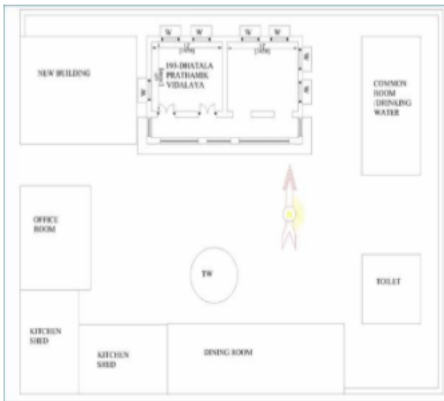

নির্বাচক নিবন্ধন আধিকারিকের স্বাক্ষর

Nazri Naksha

Google Map View

Polling Station Building Front View

Polling Station Front View

Cad View

Key MAP View

1	FRY2161735	নাম : আশা আস স্বামীর নাম: মুক্তারাম আস বাড়ির নং : n0004 বয়স : 53 লিঙ্গ : মহিলা	ফটো উপলব্ধ	2	ZRQ2097525	নাম : মুক্তারাম আশা পিতার নাম: ভুশন আস বাড়ির নং : এন0247 বয়স : 75 লিঙ্গ : পুরুষ	ফটো উপলব্ধ	3	WB/35/248/081282	নাম : হারাধন আস পিতার নাম: ভুশন আস বাড়ির নং : n0005 বয়স : 71 লিঙ্গ : পুরুষ	ফটো উপলব্ধ
4	WB/35/248/081305	নাম : গুনরাণী আস স্বামীর নাম: হারাধন আস বাড়ির নং : n0005 বয়স : 61 লিঙ্গ : মহিলা	ফটো উপলব্ধ	5	FRY2430015	নাম : গোবর্দ্ধন আস পিতার নাম: হারাধন আস বাড়ির নং : n0005 বয়স : 39 লিঙ্গ : পুরুষ	ফটো উপলব্ধ	6	WB/35/248/081306	নাম : কবিতা আস স্বামীর নাম: মিহির আস বাড়ির নং : n0006 বয়স : 58 লিঙ্গ : মহিলা	ফটো উপলব্ধ
7	ZRQ1570019	নাম : দীনবন্ধু আস পিতার নাম: মিহির আস বাড়ির নং : n0006 বয়স : 33 লিঙ্গ : পুরুষ	ফটো উপলব্ধ	8	WB/35/248/081369	নাম : চিত্তরঞ্জন পরামানিক পিতার নাম: ভক্তি পরামানিক বাড়ির নং : n0007 বয়স : 53 লিঙ্গ : পুরুষ	ফটো উপলব্ধ	9	FRY2161776	নাম : চায়না পরামানিক স্বামীর নাম: চিত্তরঞ্জন পরামানিক বাড়ির নং : n0007 বয়স : 49 লিঙ্গ : মহিলা	ফটো উপলব্ধ
10	ZRQ1453786	নাম : মহেশ্বরী পরামানিক স্বামীর নাম: নন্দ পরামানিক বাড়ির নং : n0007 বয়স : 32 লিঙ্গ : মহিলা	ফটো উপলব্ধ	11	ZRQ1285360	নাম : সুশান্ত পরামানিক পিতার নাম: কানাইলাল পরামানিক বাড়ির নং : n0007 বয়স : 37 লিঙ্গ : পুরুষ	ফটো উপলব্ধ	12	ZRQ1285493	নাম : ভরত পরামানিক পিতার নাম: কানাইলাল পরামানিক বাড়ির নং : n0007 বয়স : 33 লিঙ্গ : পুরুষ	ফটো উপলব্ধ
13	ZRQ1630177	নাম : মুনমুন পরামানিক স্বামীর নাম: ভরত পরামানিক বাড়ির নং : n0007 বয়স : 31 লিঙ্গ : মহিলা	ফটো উপলব্ধ	14	WB/35/248/081012	নাম : অনাথ পরামানিক পিতার নাম: উপেন্দ্র পরামানিক বাড়ির নং : n0017 বয়স : 76 লিঙ্গ : পুরুষ	ফটো উপলব্ধ	15	WB/35/248/081170	নাম : কল্যাণী পরামানিক স্বামীর নাম: অনাথ পরামানিক বাড়ির নং : n0017 বয়স : 71 লিঙ্গ : মহিলা	ফটো উপলব্ধ
16	FRY1421965	নাম : সুনন্দা পরামানিক স্বামীর নাম: গৌতম পরামানিক বাড়ির নং : n0017 বয়স : 48 লিঙ্গ : মহিলা	ফটো উপলব্ধ	17	FRY1122175	নাম : সজল পরামানিক পিতার নাম: অনাথ পরামানিক বাড়ির নং : n0017 বয়স : 47 লিঙ্গ : পুরুষ	ফটো উপলব্ধ	18	FRY2492064	নাম : রূপালী পরামানিক স্বামীর নাম: সজল পরামানিক বাড়ির নং : n0017 বয়স : 43 লিঙ্গ : মহিলা	ফটো উপলব্ধ
19	ZRQ1543917	নাম : মঞ্জু পরামানিক স্বামীর নাম: সঞ্জয় পরামানিক বাড়ির নং : n0017 বয়স : 33 লিঙ্গ : মহিলা	ফটো উপলব্ধ	20	FRY2161768	নাম : সানু পরামানিক স্বামীর নাম: মাগারাম পরামানিক বাড়ির নং : n0018 বয়স : 79 লিঙ্গ : মহিলা	ফটো উপলব্ধ	21	WB/35/248/081289	নাম : উত্তম পরামানিক পিতার নাম: মাগারাম পরামানিক বাড়ির নং : n0018 বয়স : 56 লিঙ্গ : পুরুষ	ফটো উপলব্ধ
22	WB/35/248/081173	নাম : মনিকা পরামানিক স্বামীর নাম: উত্তম পরামানিক বাড়ির নং : n0018 বয়স : 52 লিঙ্গ : মহিলা	ফটো উপলব্ধ	23	ZRQ1630185	নাম : রাহুল পরামানিক পিতার নাম: উত্তম পরামানিক বাড়ির নং : n0018 বয়স : 29 লিঙ্গ : পুরুষ	ফটো উপলব্ধ	24	FRY2160653	নাম : মনবোধ পরামানিক পিতার নাম: সনাতন পরামানিক বাড়ির নং : এন0001 বয়স : 52 লিঙ্গ : পুরুষ	ফটো উপলব্ধ
25	FRY2160661	নাম : জবা পরামানিক স্বামীর নাম: মনবোধ পরামানিক বাড়ির নং : n0019 বয়স : 47 লিঙ্গ : মহিলা	ফটো উপলব্ধ	26	ZRQ1453687	নাম : অজয় পরামানিক পিতার নাম: মনবোধ পরামানিক বাড়ির নং : n0019 বয়স : 32 লিঙ্গ : পুরুষ	ফটো উপলব্ধ	27	FRY2588887	নাম : ধনঞ্জয় পরামানিক পিতার নাম: সনাতন পরামানিক বাড়ির নং : n0019 বয়স : 48 লিঙ্গ : পুরুষ	ফটো উপলব্ধ
28	FRY2588952	নাম : পূর্ণিমা পরামানিক স্বামীর নাম: ধনঞ্জয় পরামানিক বাড়ির নং : n0019 বয়স : 41 লিঙ্গ : মহিলা	ফটো উপলব্ধ	29	FRY2160687	নাম : সন্ধ্যা পরামানিক স্বামীর নাম: সনাতন পরামানিক বাড়ির নং : n0019 বয়স : 62 লিঙ্গ : মহিলা	ফটো উপলব্ধ	30	WB/35/248/081198	নাম : খুসী পরামানিক স্বামীর নাম: বুধন পরামানিক বাড়ির নং : n0020 বয়স : 69 লিঙ্গ : মহিলা	ফটো উপলব্ধ